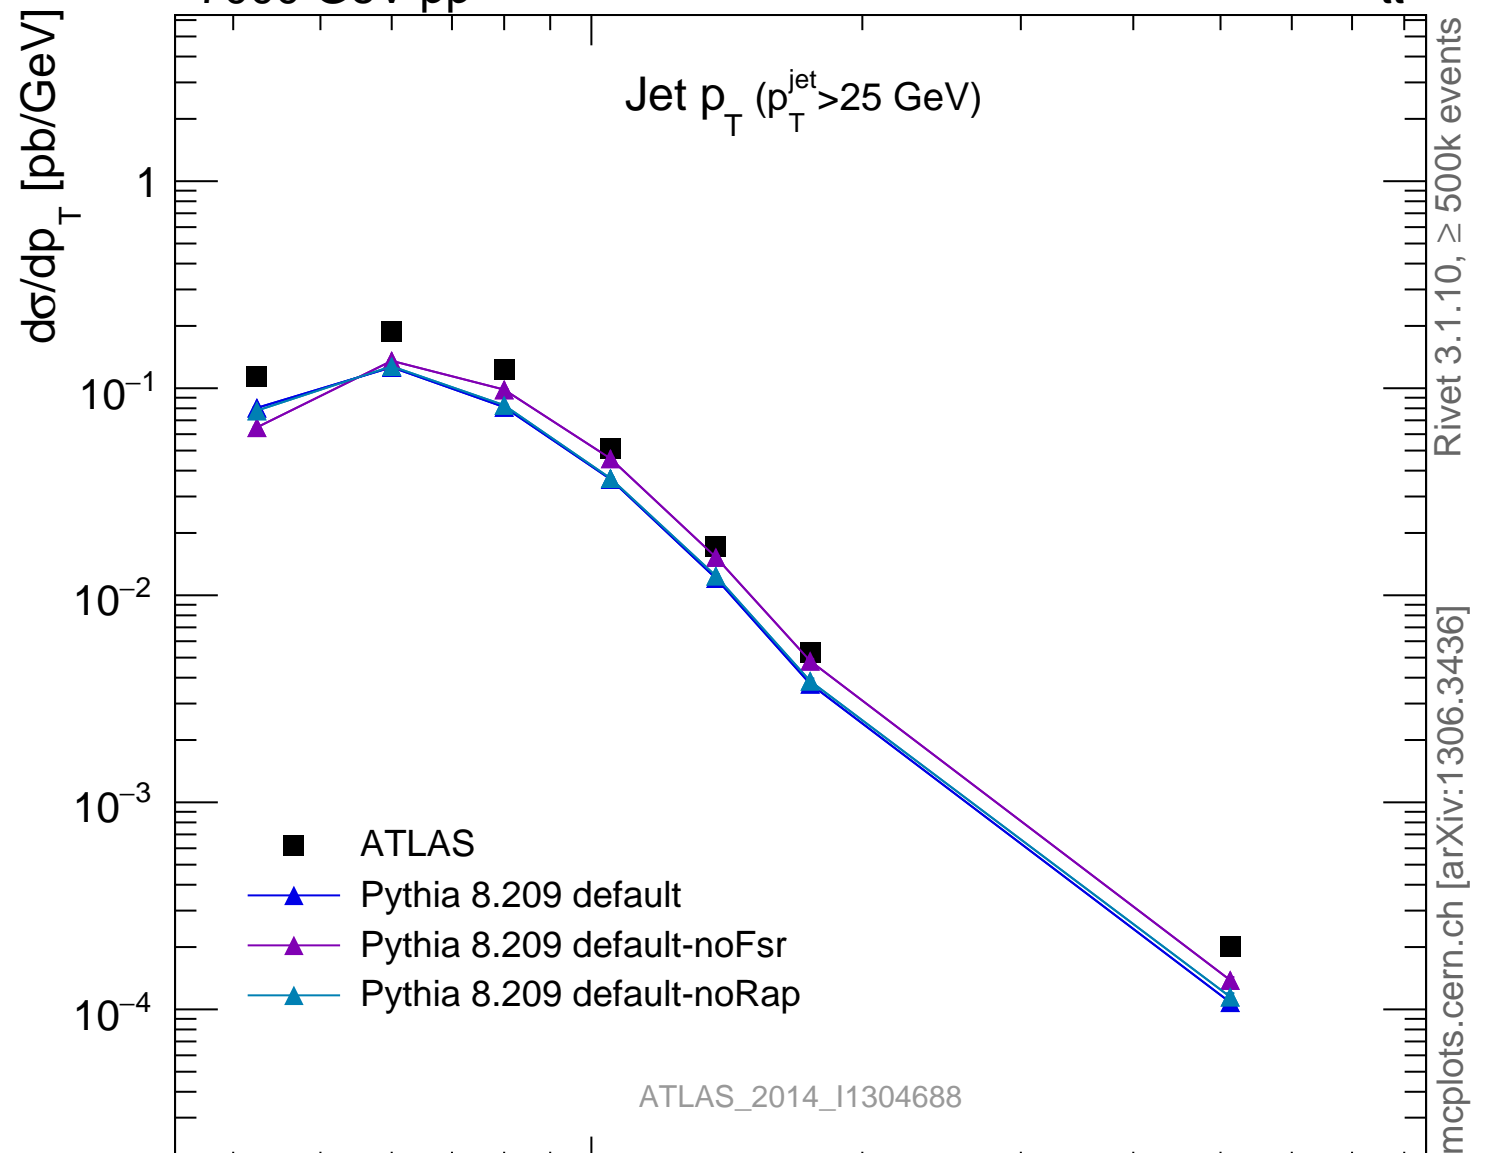

7000 GeV pp

tt

Jet  $p_T$  ( $p_T^{\text{jet}} > 25$  GeV)

ATLAS\_2014\_I1304688