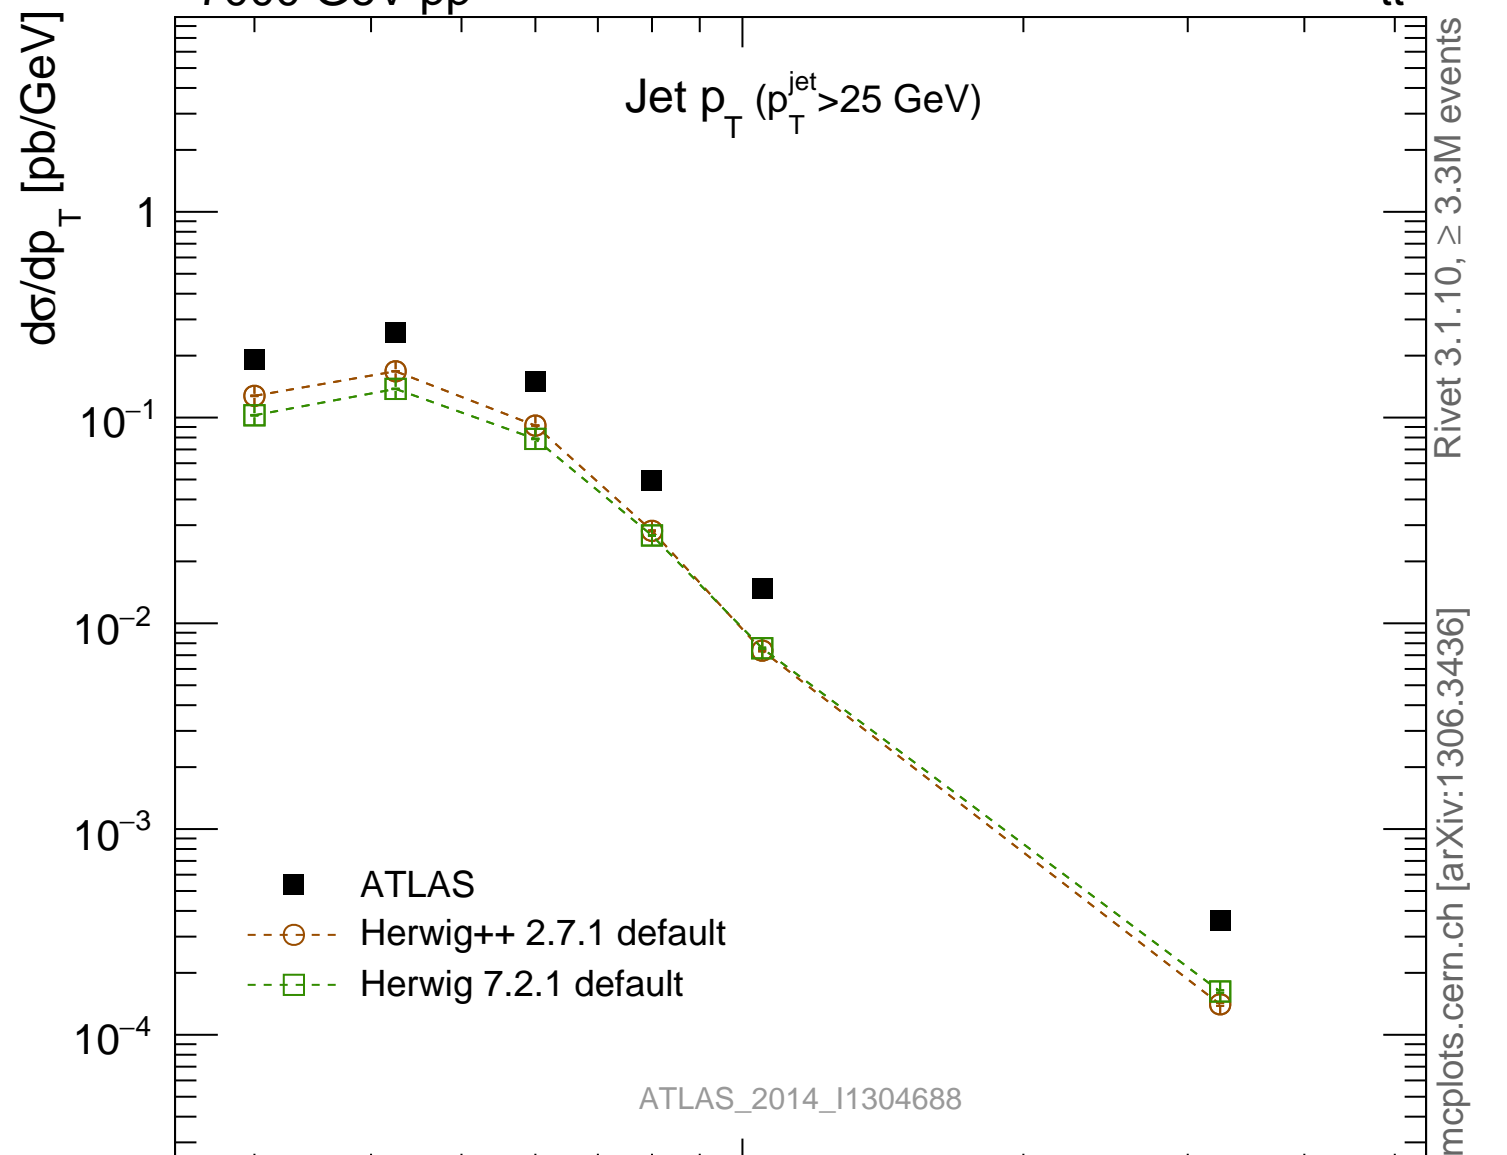

7000 GeV pp

tt

Jet p_T ($p_T^{\text{jet}} > 25$ GeV)Rivet 3.1.10, ≥ 3.3 M events

mcplots.cern.ch [arXiv:1306.3436]