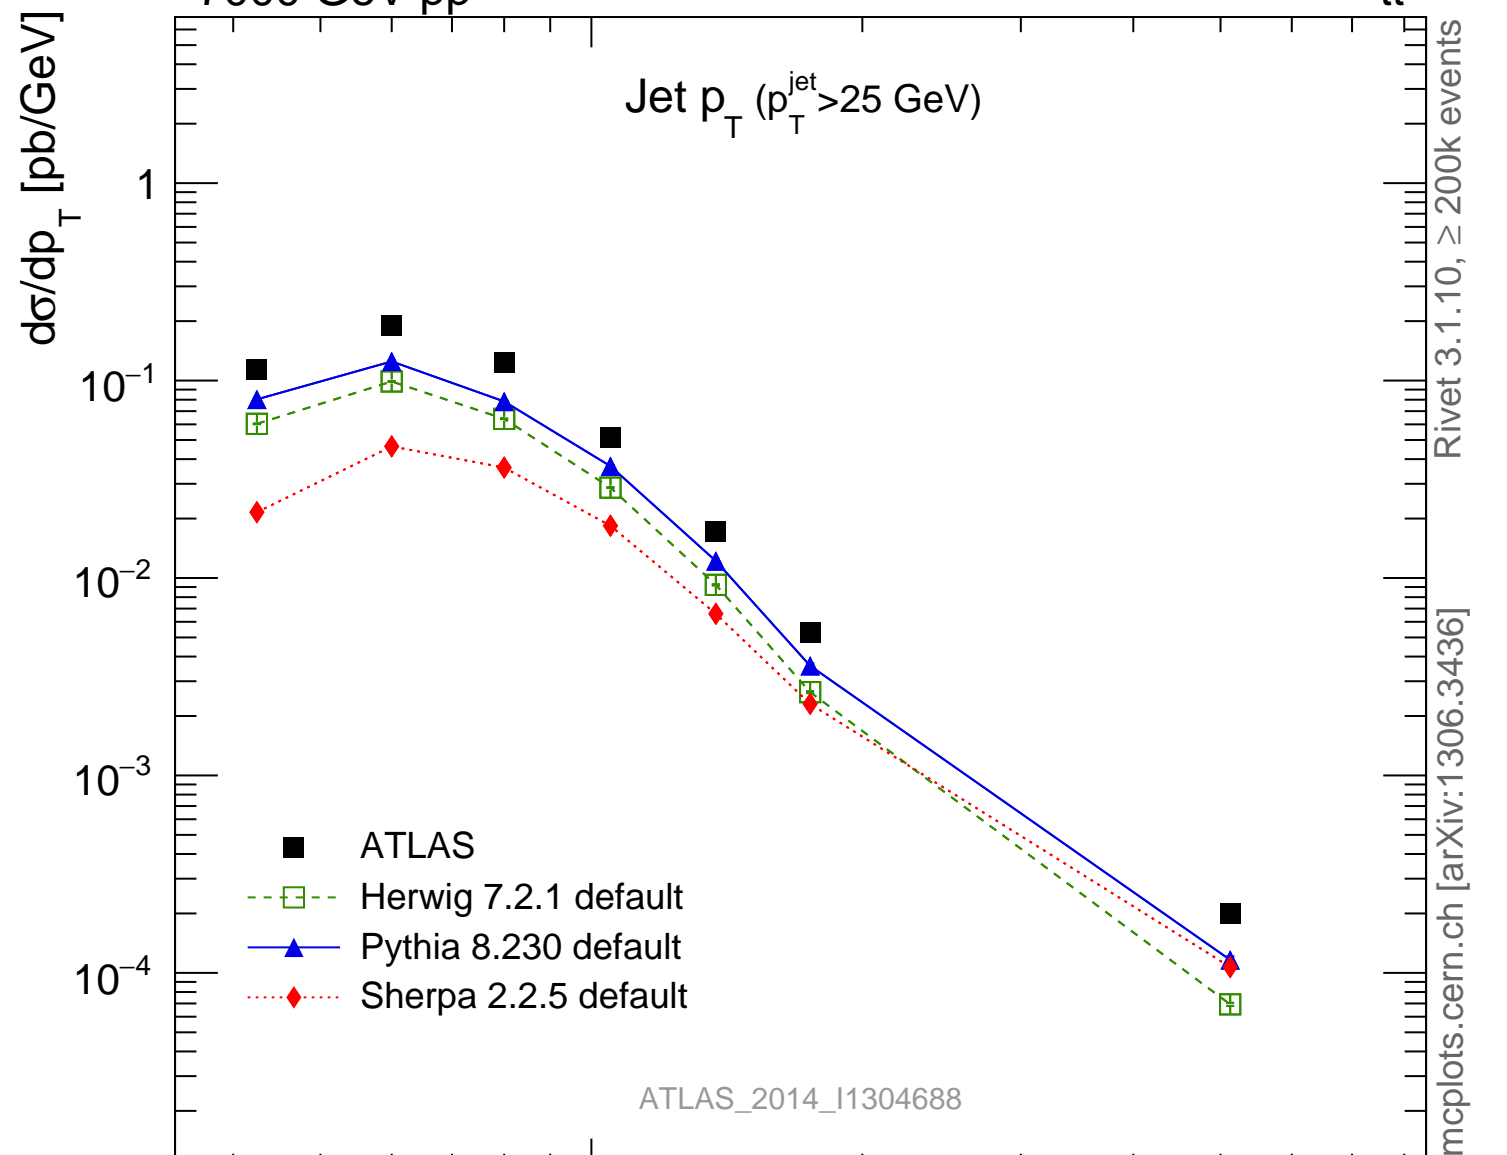

7000 GeV pp

tt

Jet  $p_T$  ( $p_T^{\text{jet}} > 25$  GeV)Rivet 3.1.10,  $\geq 200k$  events

mcplots.cern.ch [arXiv:1306.3436]