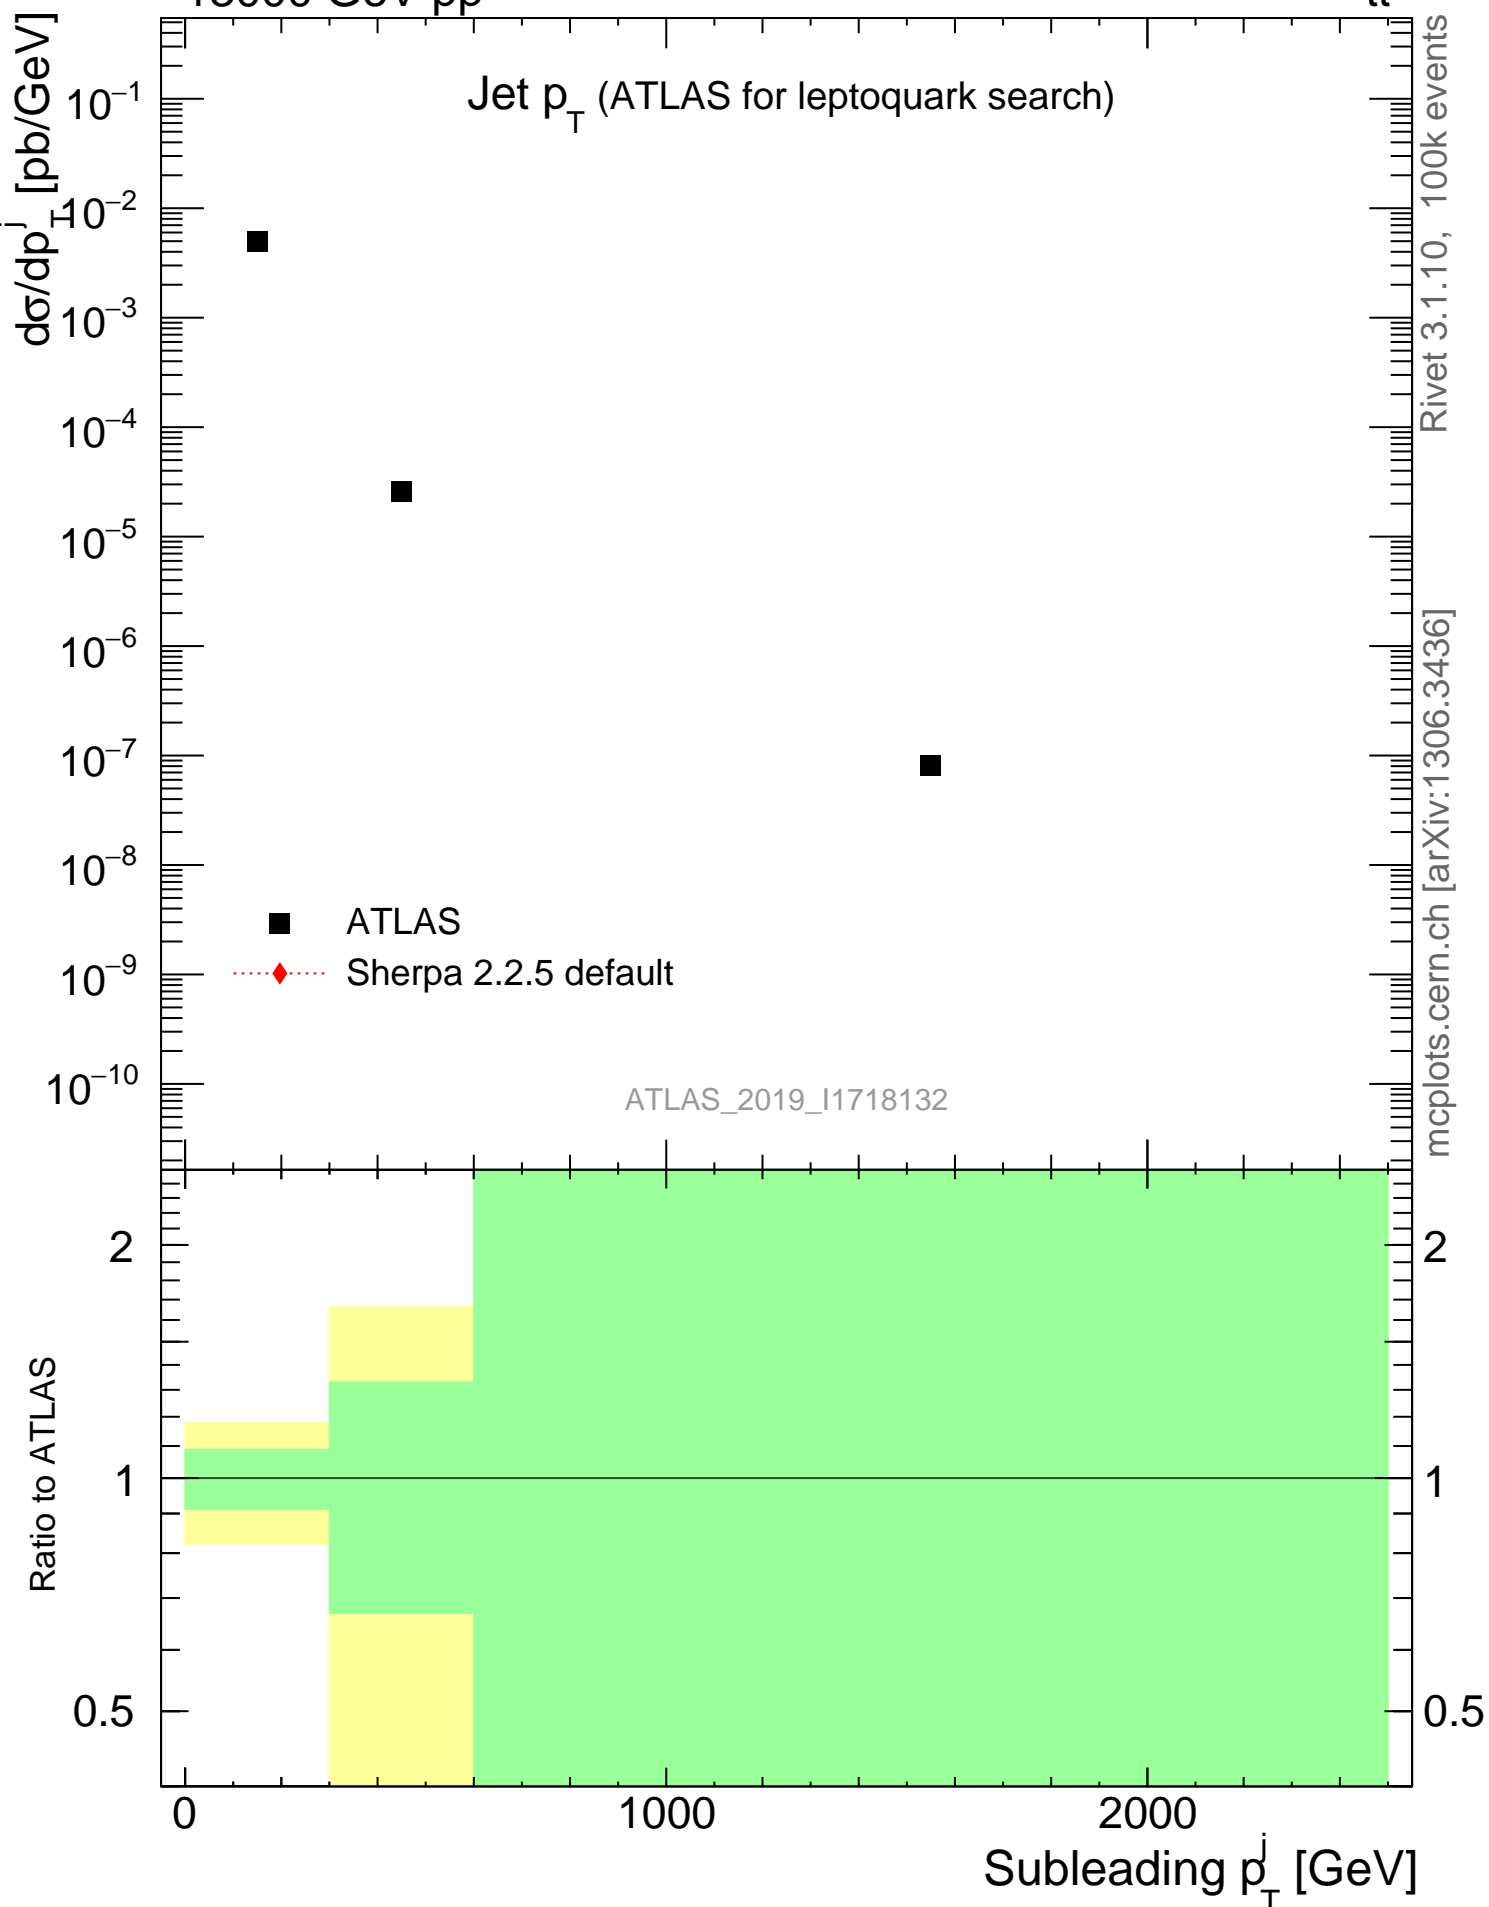

13000 GeV pp

tt

Jet p_T (ATLAS for leptoquark search)

■ ATLAS
◆ Sherpa 2.2.5 default

ATLAS_2019_I1718132

Rivet 3.1.10, 100k events
mcplots.cern.ch [arXiv:1306.3436]