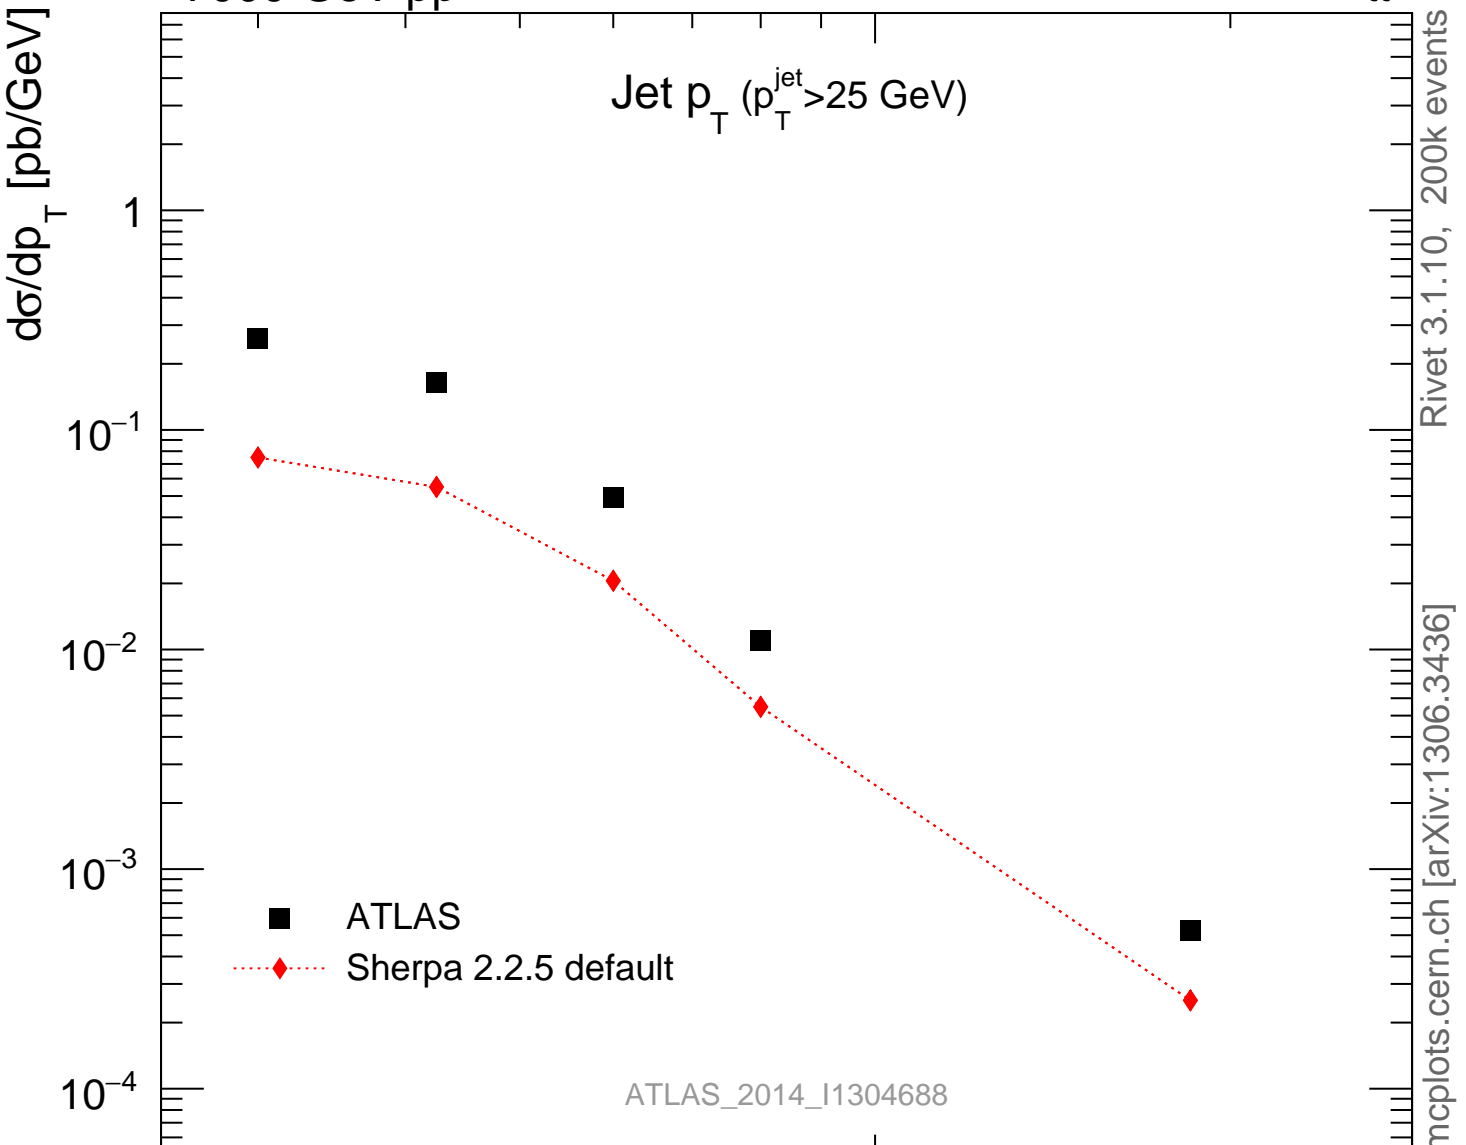

7000 GeV pp

$t\bar{t}$

Jet p_T ($p_T^{\text{jet}} > 25$ GeV)

Rivet 3.1.10, 200k events
mcplots.cern.ch [arXiv:1306.3436]