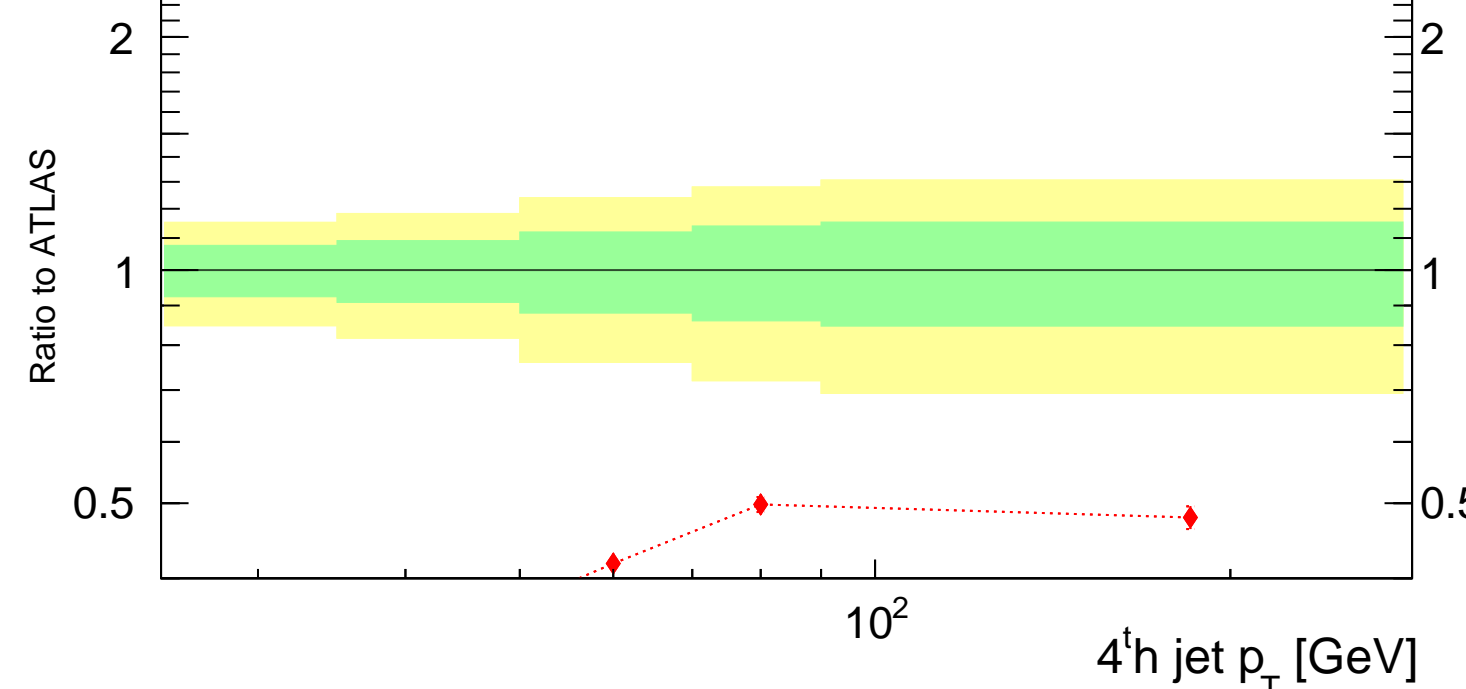

7000 GeV pp

$t\bar{t}$

Jet p_T ($p_T^{\text{jet}} > 25$ GeV)

Rivet 3.1.10, 200k events
mcplots.cern.ch [arXiv:1306.3436]