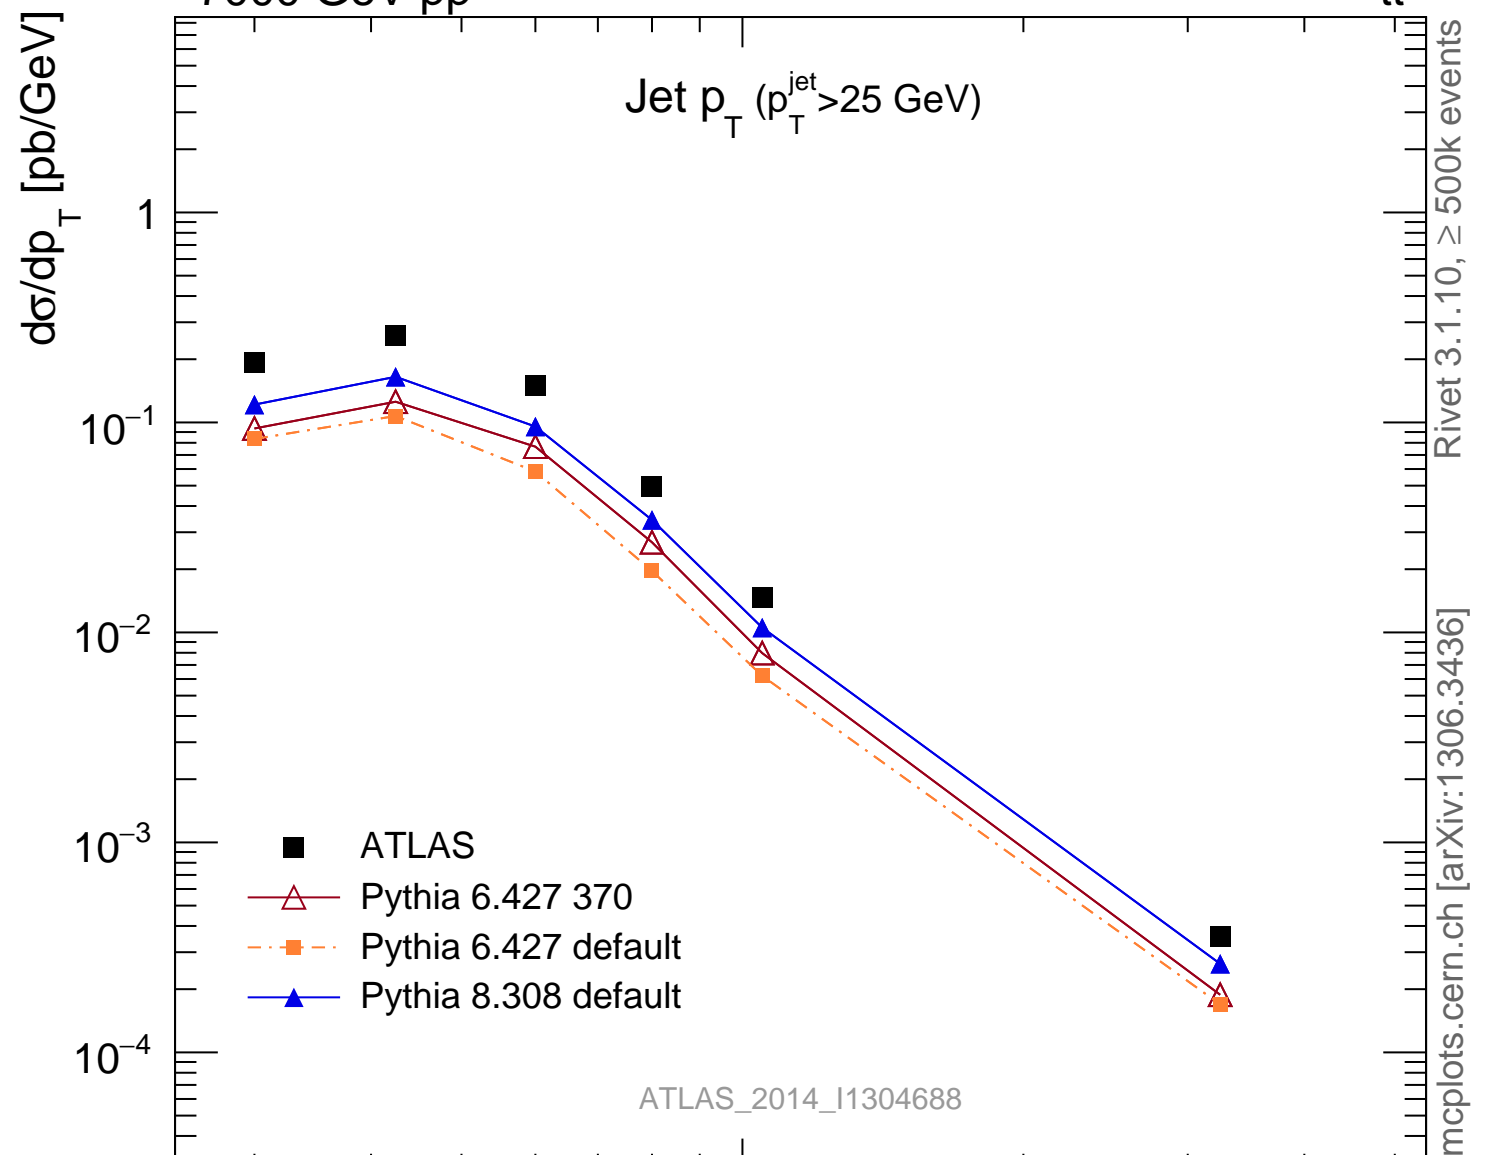

7000 GeV pp

tt

Jet  $p_T$  ( $p_T^{\text{jet}} > 25$  GeV)Rivet 3.1.10,  $\geq 500$ k events

mcplots.cern.ch [arXiv:1306.3436]

ATLAS\_2014\_I1304688