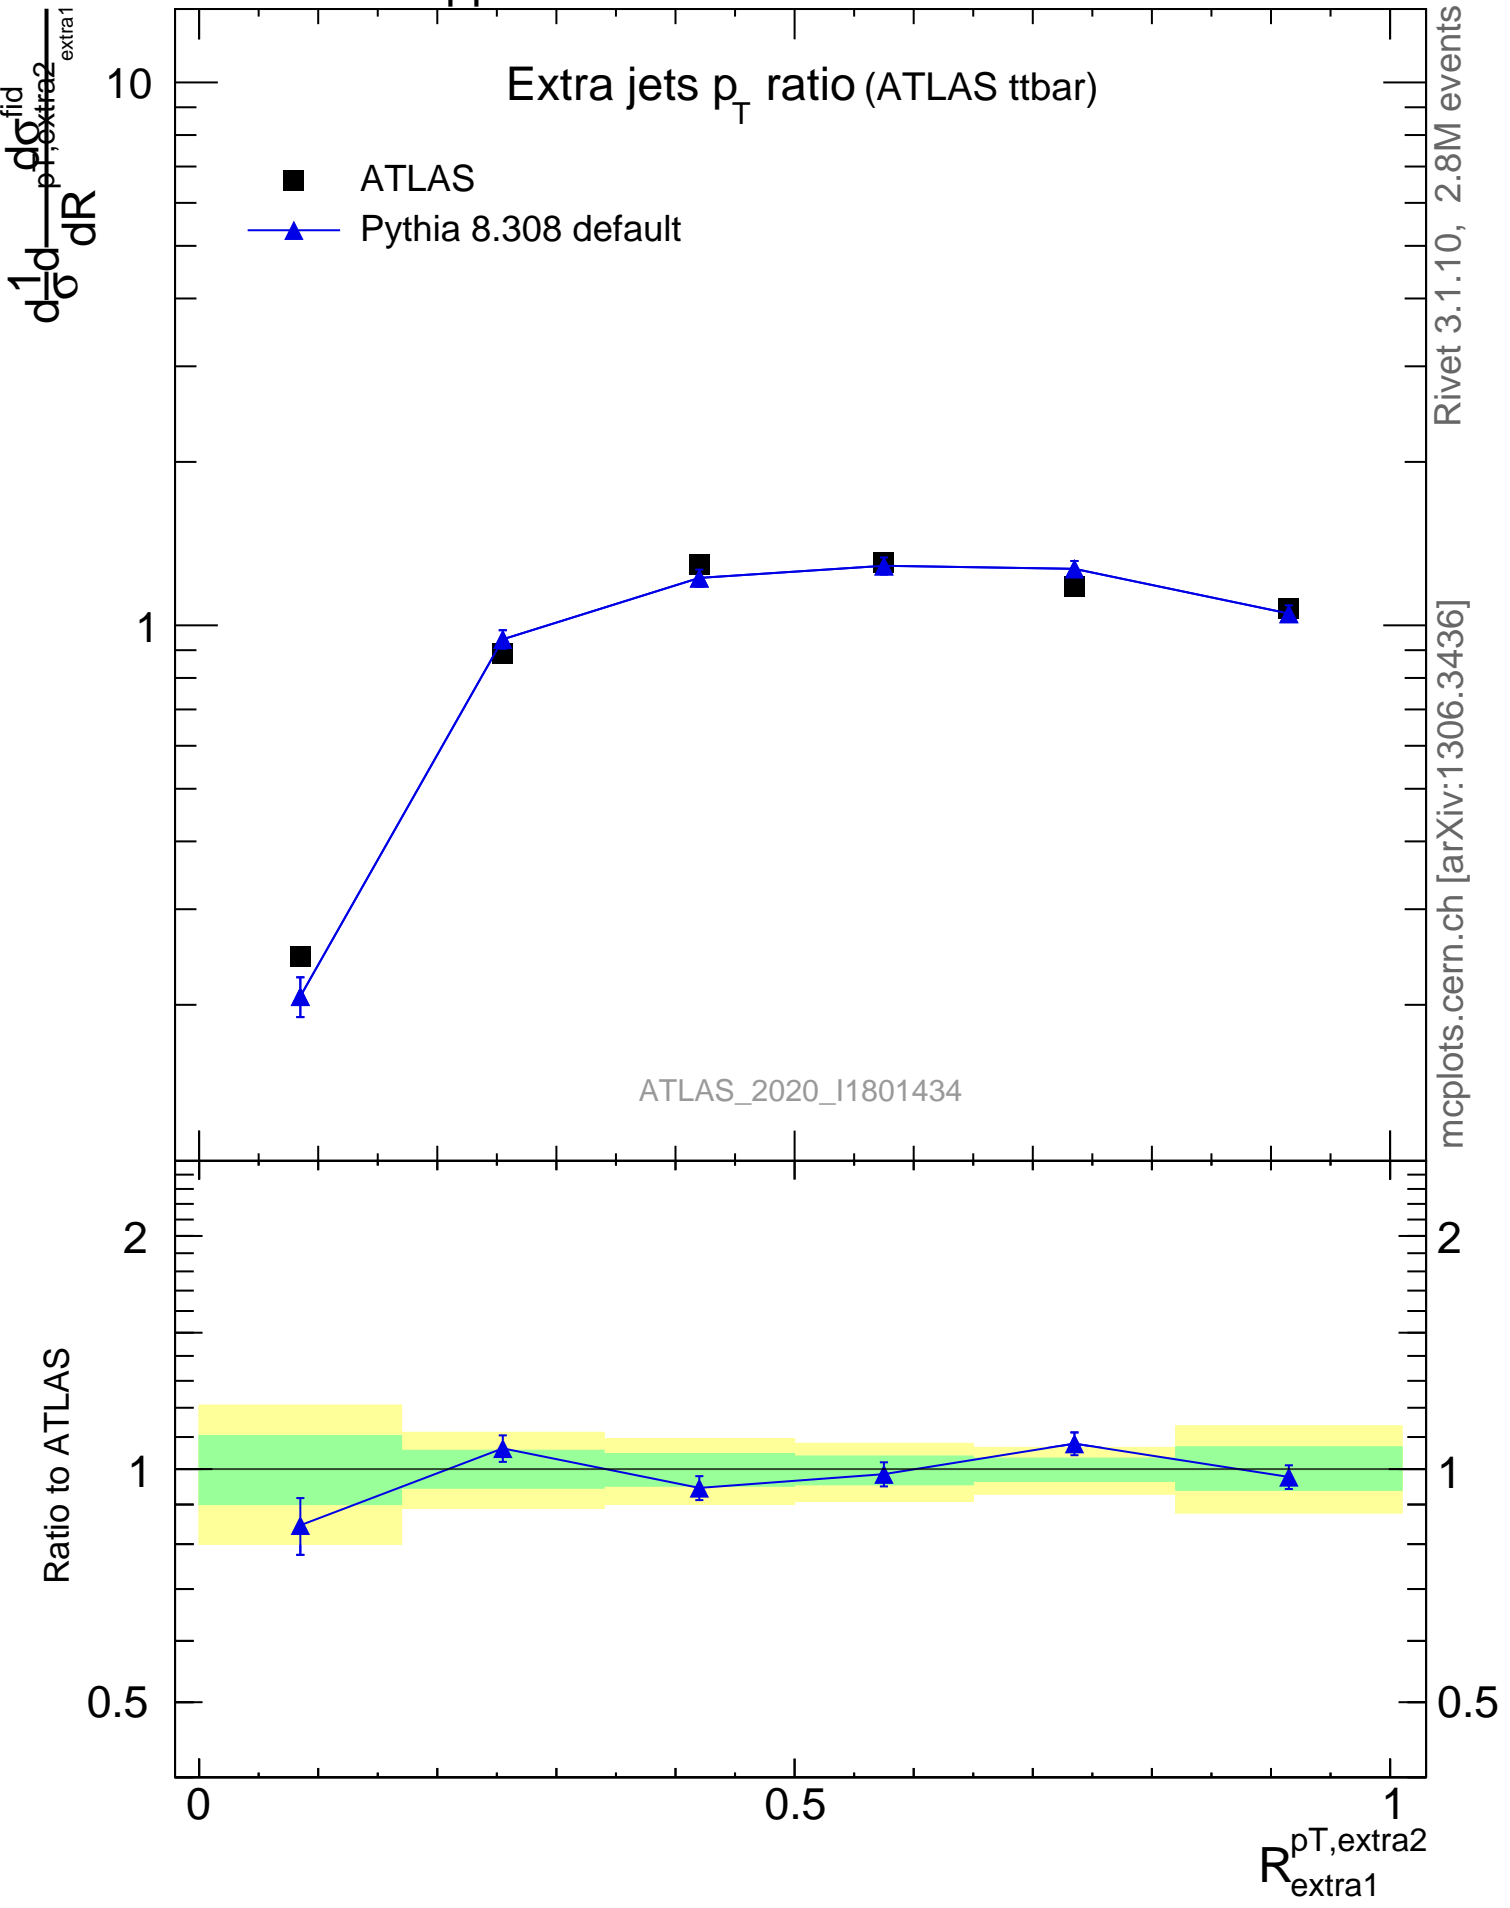

13000 GeV pp

tt

Extra jets p_T ratio (ATLAS ttbar)

■ ATLAS
▲ Pythia 8.308 default

ATLAS_2020_I1801434

mcplots.cern.ch [arXiv:1306.3436]

Rivet 3.1.10, 2.8M events