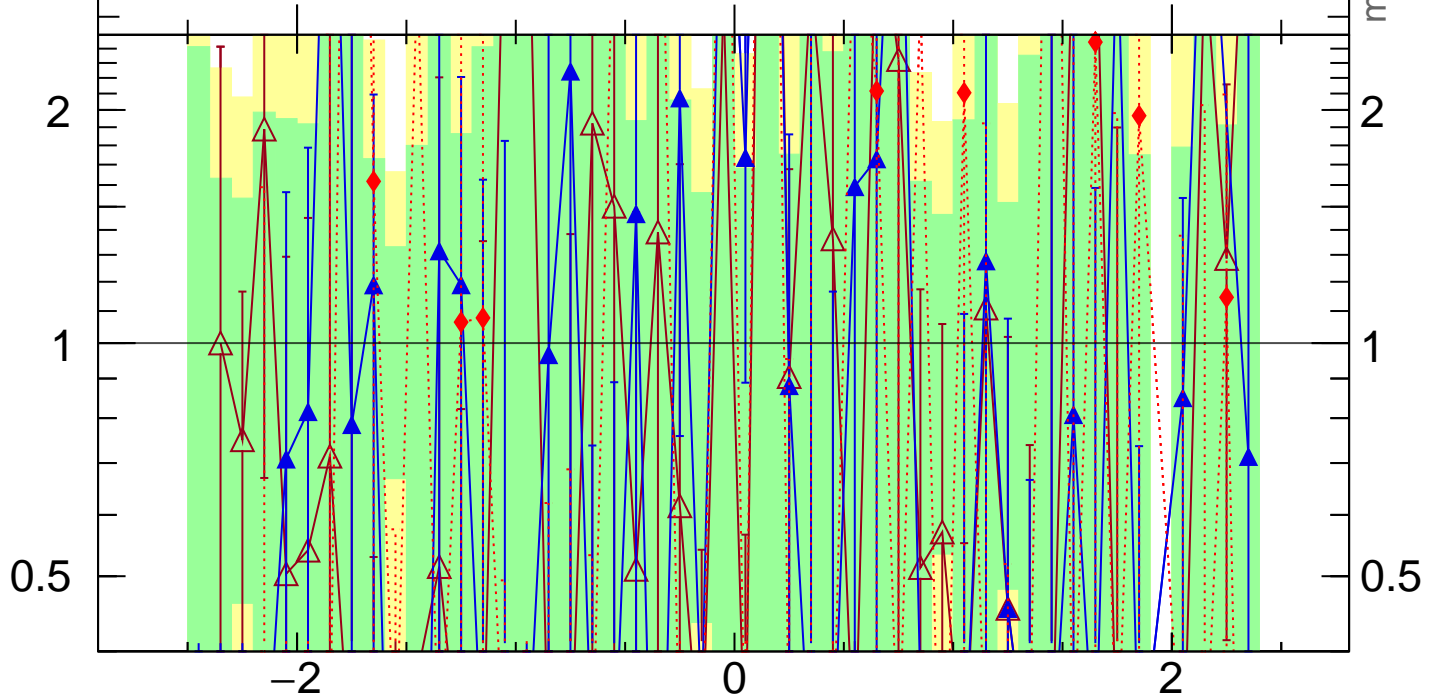

7000 GeV pp

Top (parton level)

 y (ttbar) ($M_{tt} > 450$)

- Herwig 7.2.1 default
- Pythia 6.428 370
- Pythia 8.308 default
- Sherpa 2.2.9 default

Rivet 3.1.10, $\geq 100k$ events

mcplots.cern.ch [arXiv:1306.3436]

(MC_FBA_TTBAR)

Ratio to Herwig 7.2.1 default

2

1

0.5