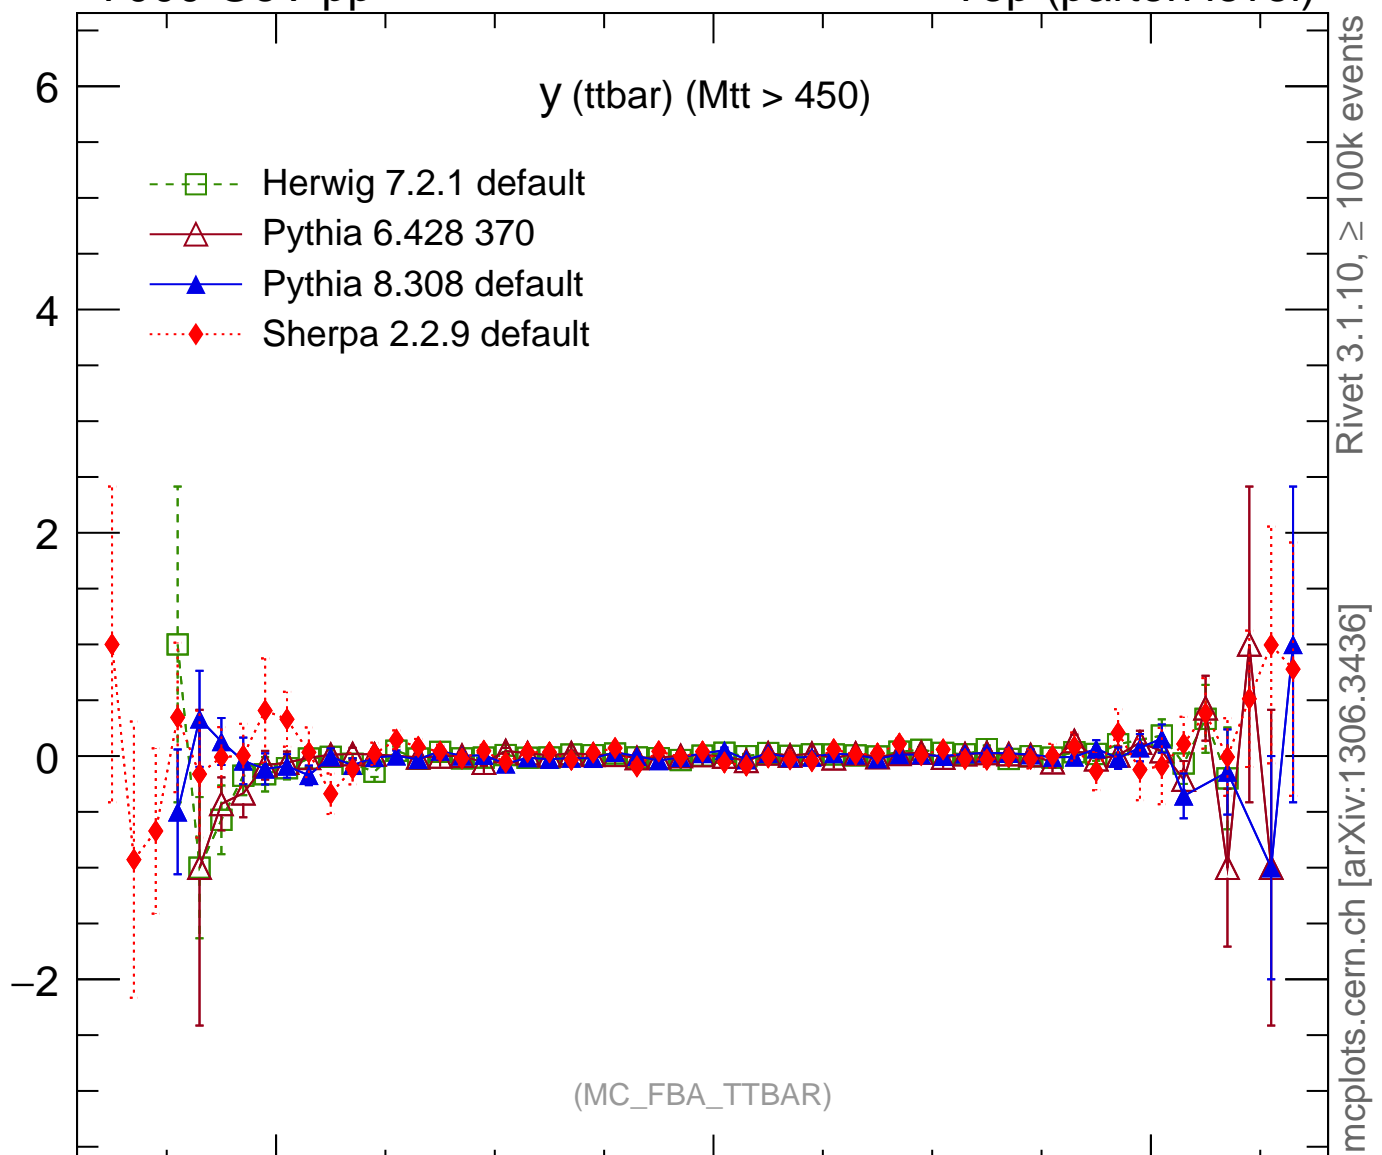

7000 GeV pp

Top (parton level)

 y (ttbar) ($M_{tt} > 450$)

- Herwig 7.2.1 default
- Pythia 6.428 370
- Pythia 8.308 default
- Sherpa 2.2.9 default

Rivet 3.1.10, $\geq 100k$ events

mcplots.cern.ch [arXiv:1306.3436]

(MC_FBA_TTBAR)

Ratio to Herwig 7.2.1 default

2

1

0.5