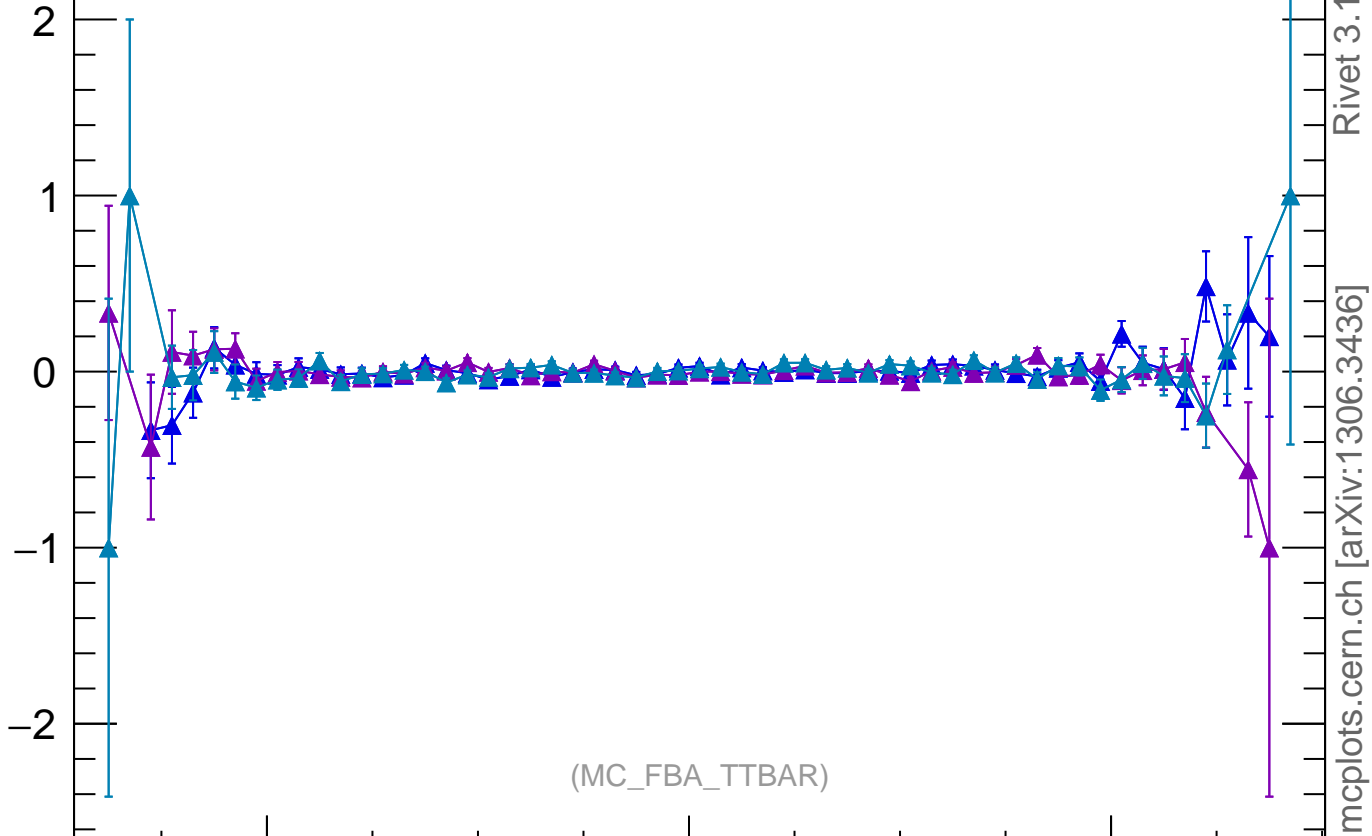

7000 GeV pp

Top (parton level)

$y$  (ttbar)

- Pythia 8.308 default
- Pythia 8.308 default-noFsr
- Pythia 8.308 default-noRap

(MC\_FBA\_TTBAR)

Ratio to Pythia 8.308 default