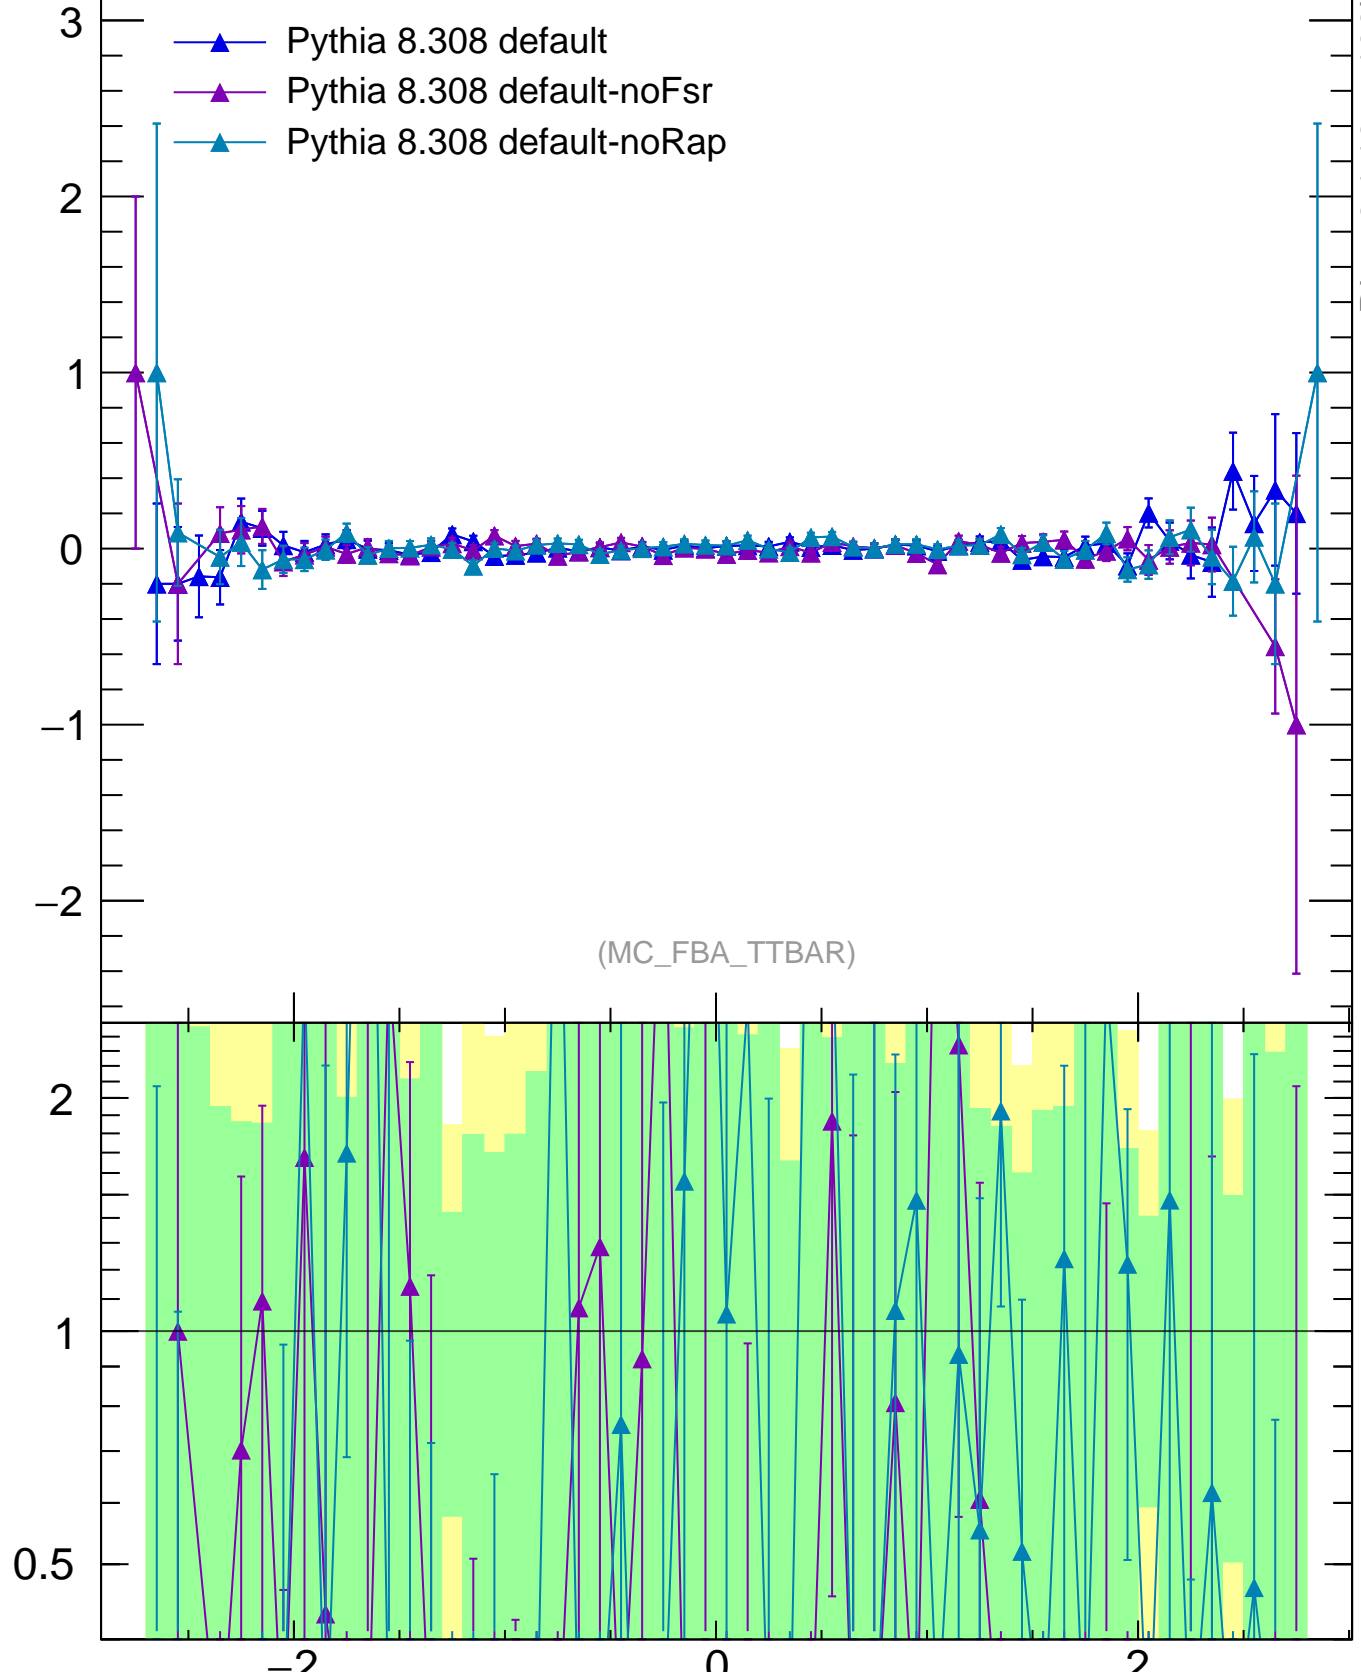

7000 GeV pp

Top (parton level)

y (ttbar) ($p_{Ttt} < 50$)

- Pythia 8.308 default
- Pythia 8.308 default-noFsr
- Pythia 8.308 default-noRap

Rivet 3.1.10, $\geq 100k$ events

mcplots.cern.ch [arXiv:1306.3436]

(MC_FBA_TTBAR)

Ratio to Pythia 8.308 default

2
1
0.5