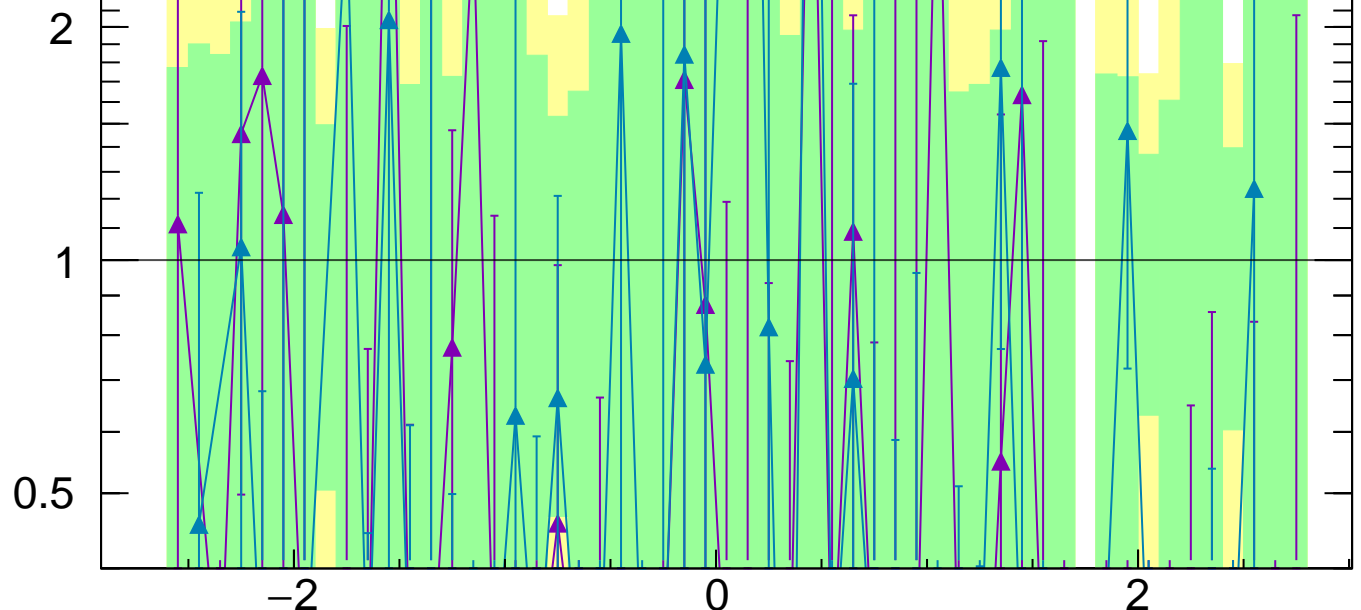

7000 GeV pp

Top (parton level)

y (ttbar) ($M_{tt} < 450$)

- Pythia 8.308 default
- Pythia 8.308 default-noFsr
- Pythia 8.308 default-noRap

3
2
1
0
-1
-2

Rivet 3.1.10, $\geq 100k$ events
mcplots.cern.ch [arXiv:1306.3436]

(MC_FBA_TTBAR)

Ratio to Pythia 8.308 default

2
1
0.5