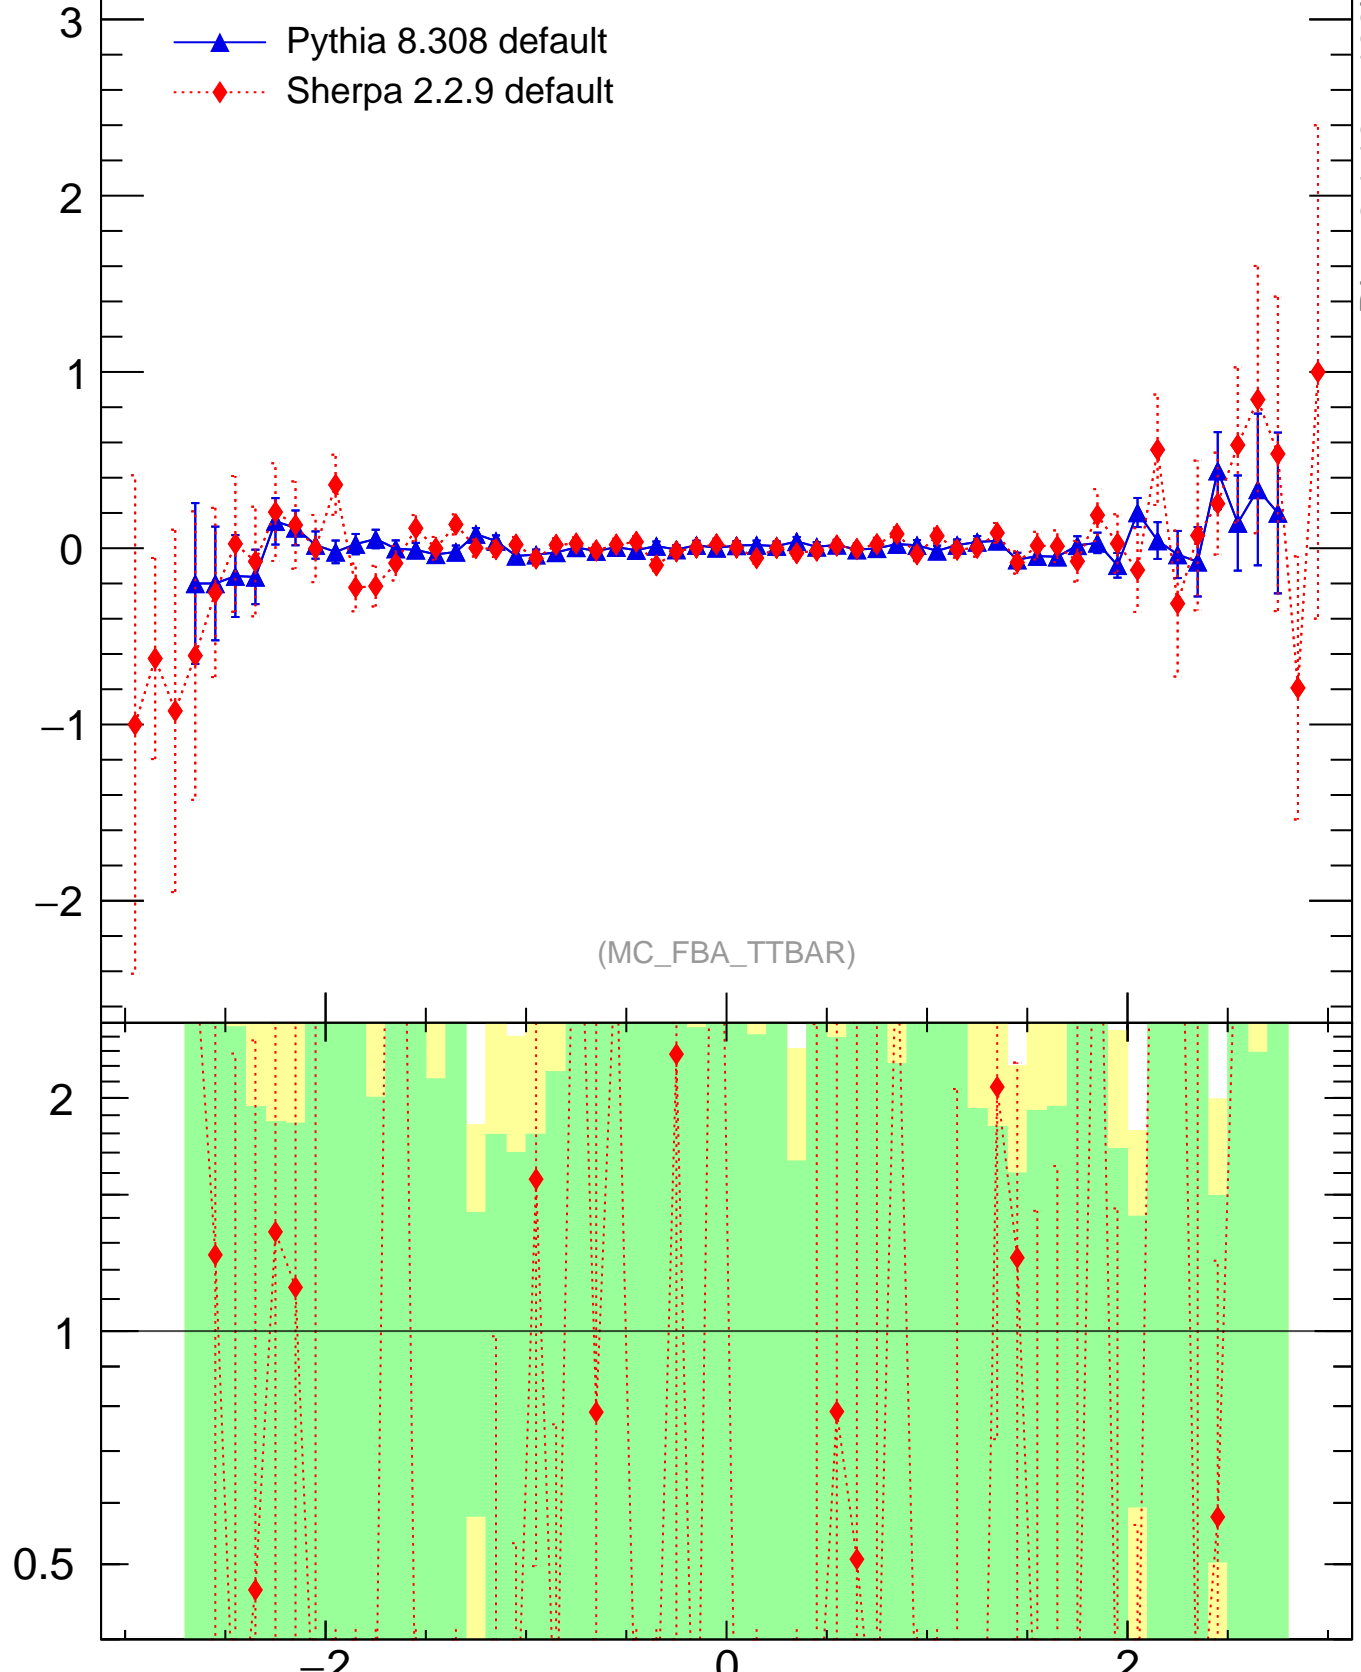

7000 GeV pp

Top (parton level)

y (ttbar) ($p_{Ttt} < 50$)

- Pythia 8.308 default
- Sherpa 2.2.9 default

Rivet 3.1.10, $\geq 100k$ events

mcplots.cern.ch [arXiv:1306.3436]

(MC_FBA_TTBAR)

Ratio to Pythia 8.308 default

2
1
0.5