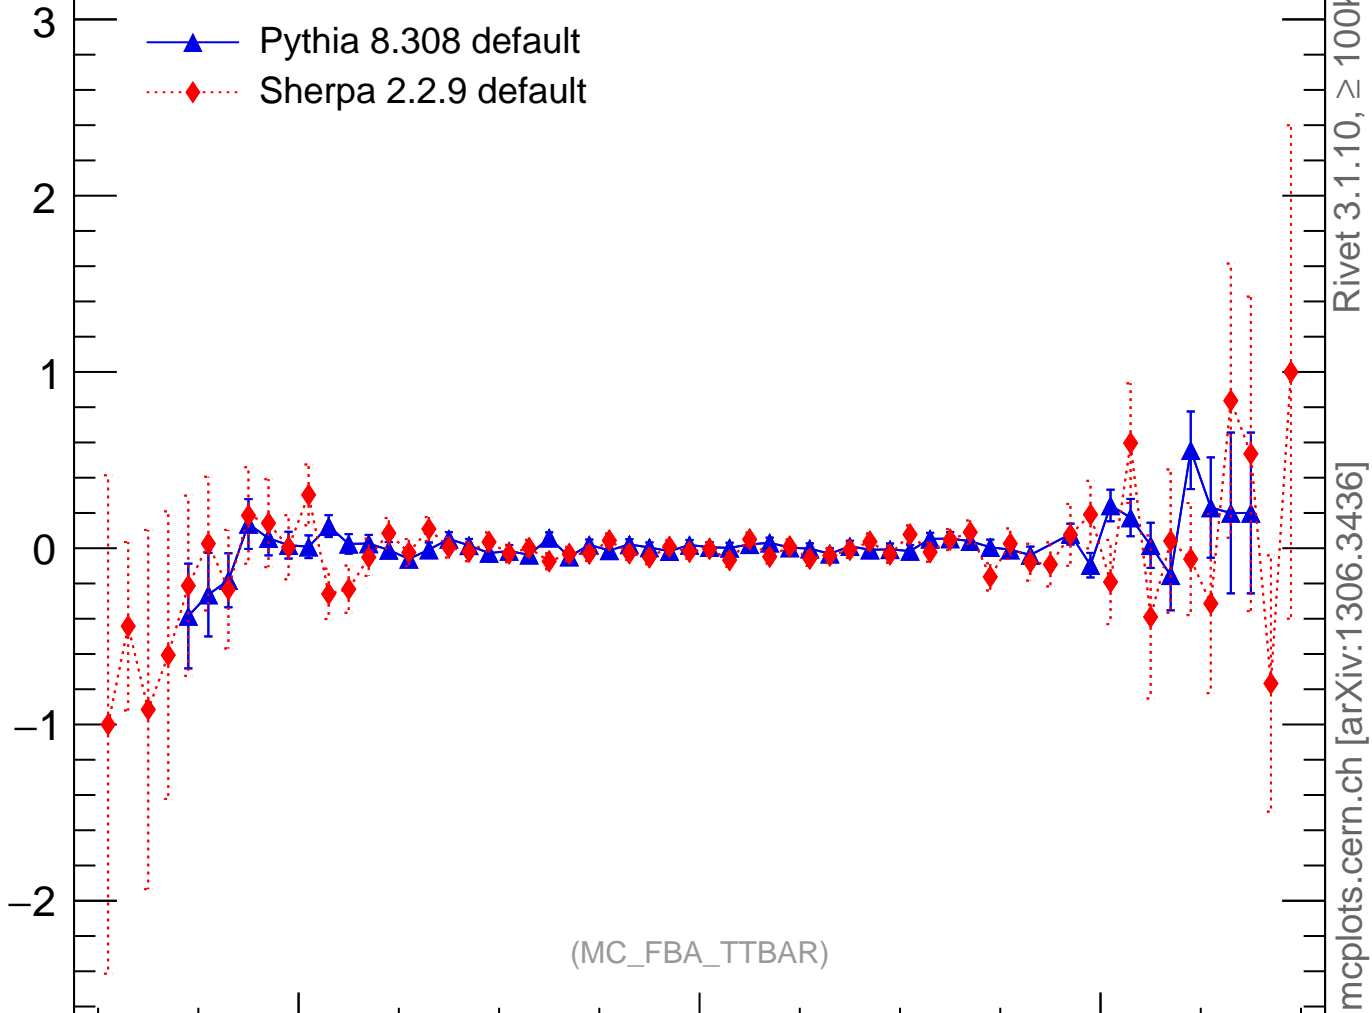

7000 GeV pp

Top (parton level)

y (ttbar) ($M_{tt} < 450$)

- Pythia 8.308 default
- Sherpa 2.2.9 default

(MC_FBA_TTBAR)

Ratio to Pythia 8.308 default