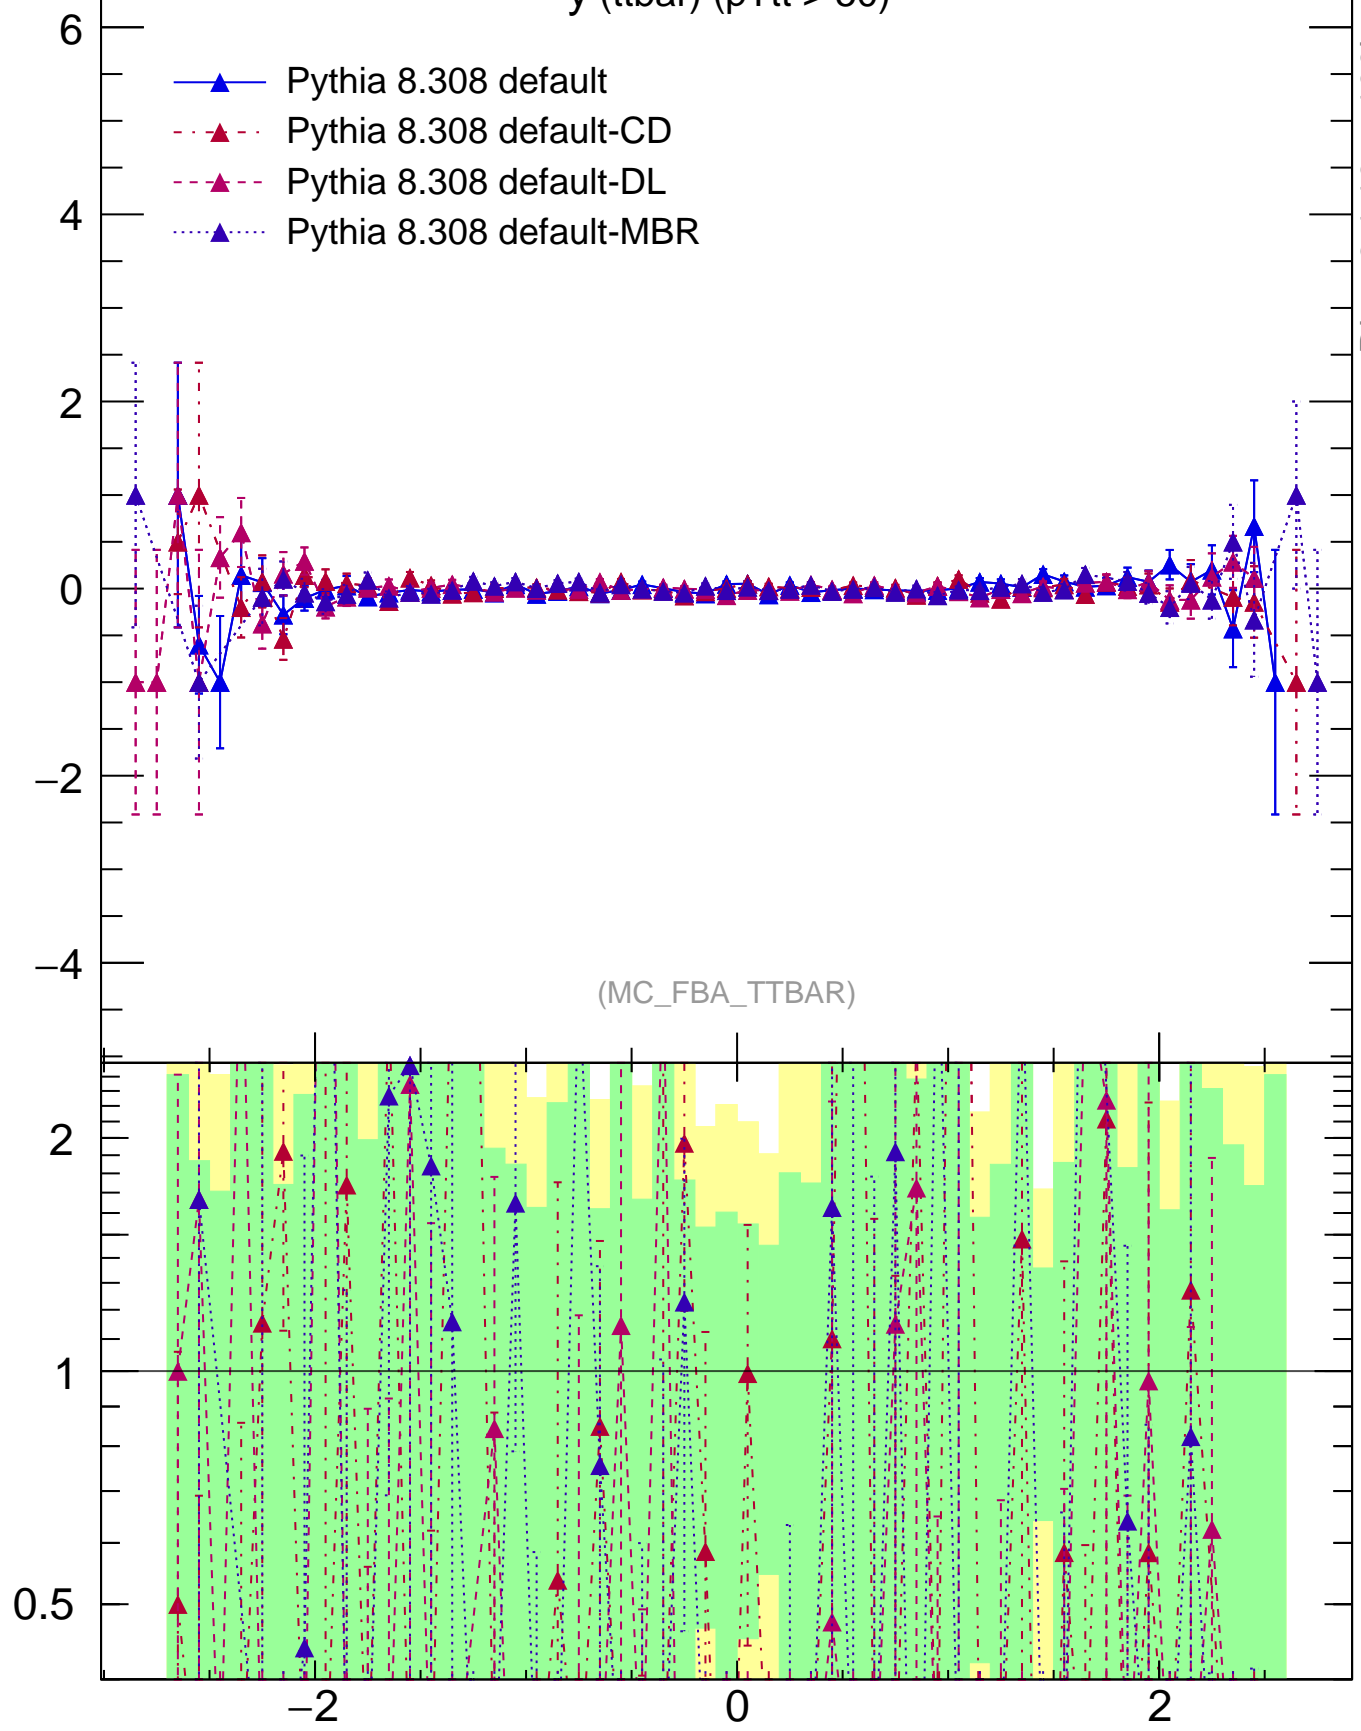

7000 GeV pp

Top (parton level)

$y$  (ttbar) ( $p_{Ttt} > 50$ )

- ▲ Pythia 8.308 default
- - -▲ Pythia 8.308 default-CD
- - -▲ Pythia 8.308 default-DL
- ⋯▲ Pythia 8.308 default-MBR

Rivet 3.1.10, ≥ 100k events

mcplots.cern.ch [arXiv:1306.3436]

(MC\_FBA\_TTBAR)

Ratio to Pythia 8.308 default

-2

0

2

0.5

1