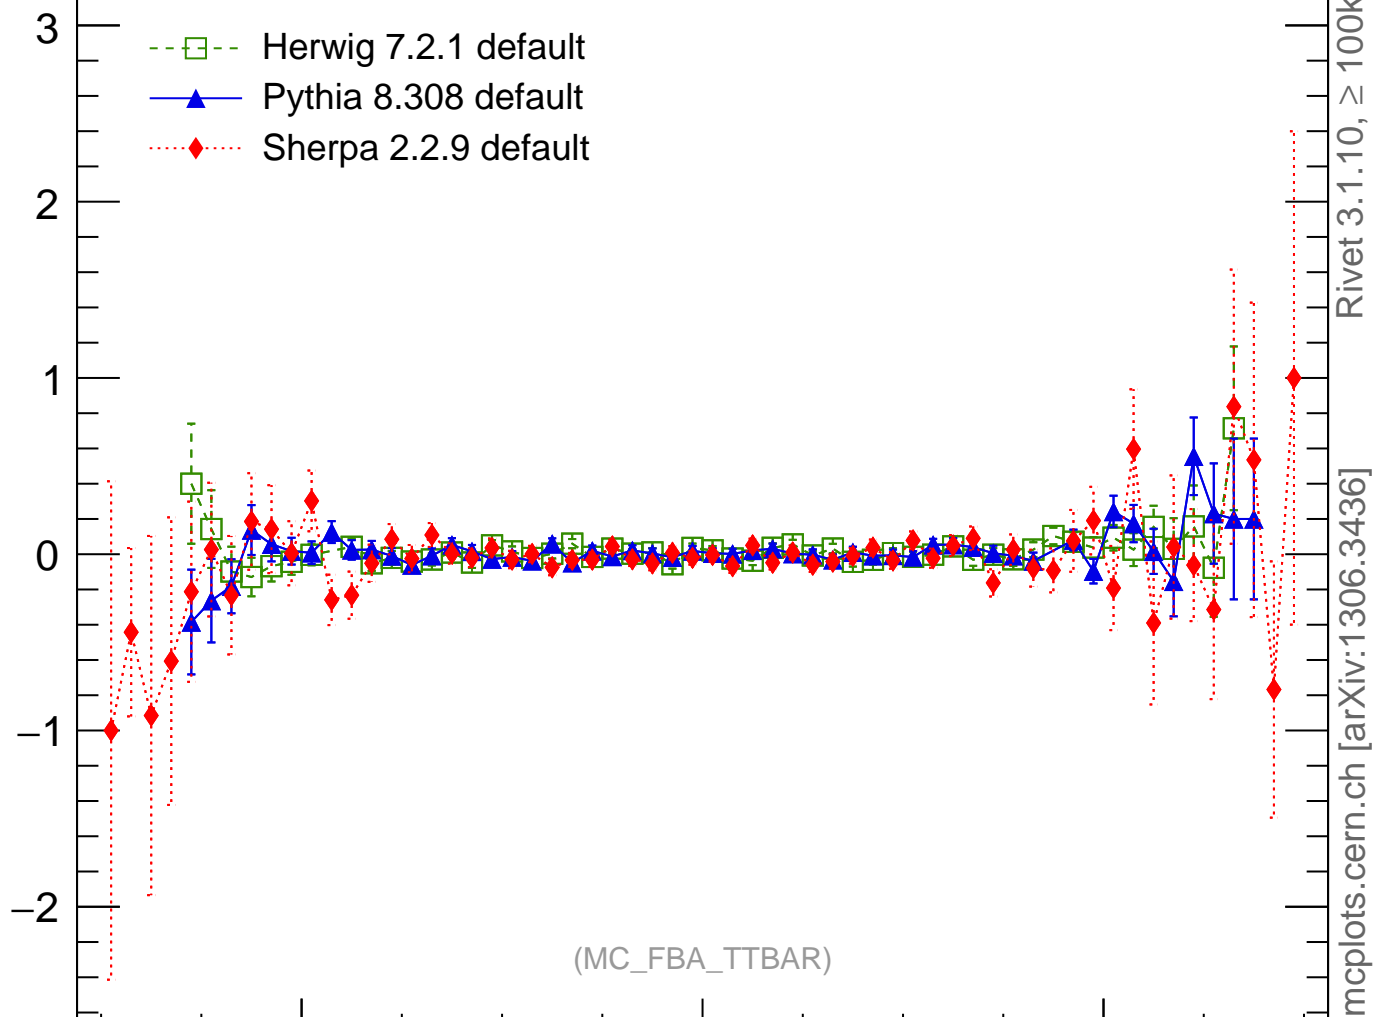

7000 GeV pp

Top (parton level)

 y (ttbar) ($M_{tt} < 450$)

- Herwig 7.2.1 default
- Pythia 8.308 default
- Sherpa 2.2.9 default

Rivet 3.1.10, $\geq 100k$ events

mcplots.cern.ch [arXiv:1306.3436]

(MC_FBA_TTBAR)

Ratio to Herwig 7.2.1 default

-2

0

2