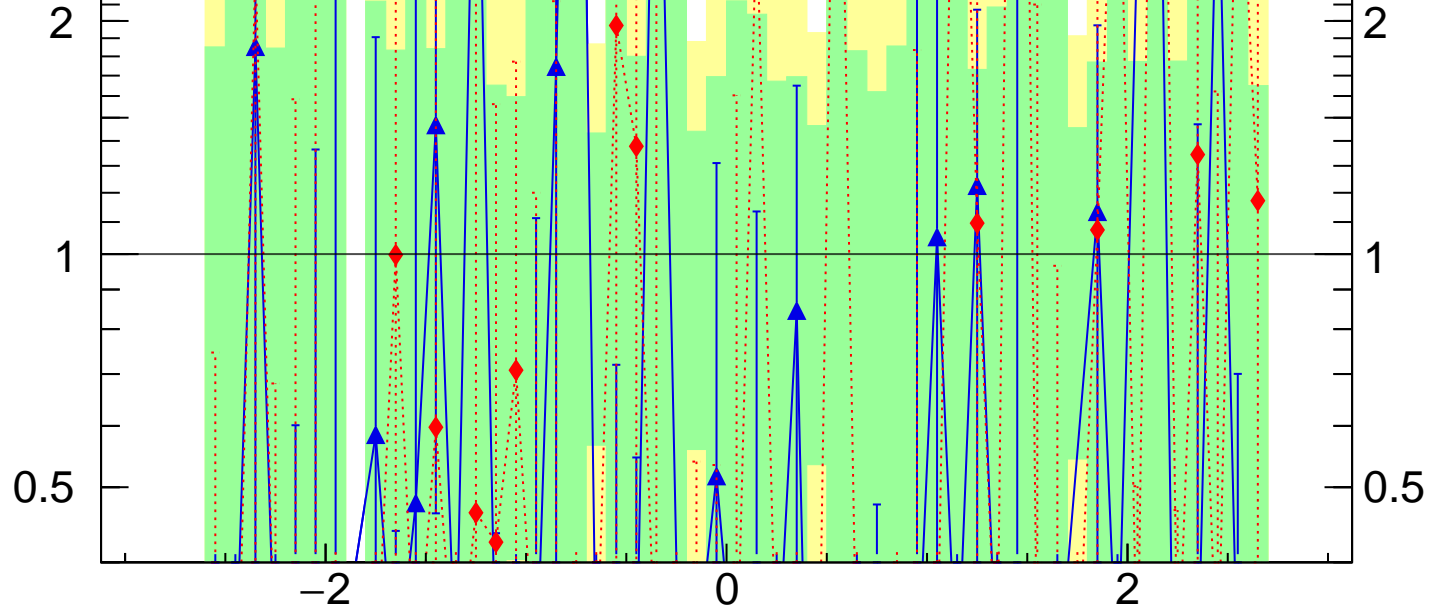

7000 GeV pp

Top (parton level)

 y (ttbar) ($M_{tt} < 450$)

- Herwig 7.2.1 default
- Pythia 8.308 default
- Sherpa 2.2.9 default

Rivet 3.1.10, $\geq 100k$ events

mcplots.cern.ch [arXiv:1306.3436]

(MC_FBA_TTBAR)

Ratio to Herwig 7.2.1 default

-2

0

2