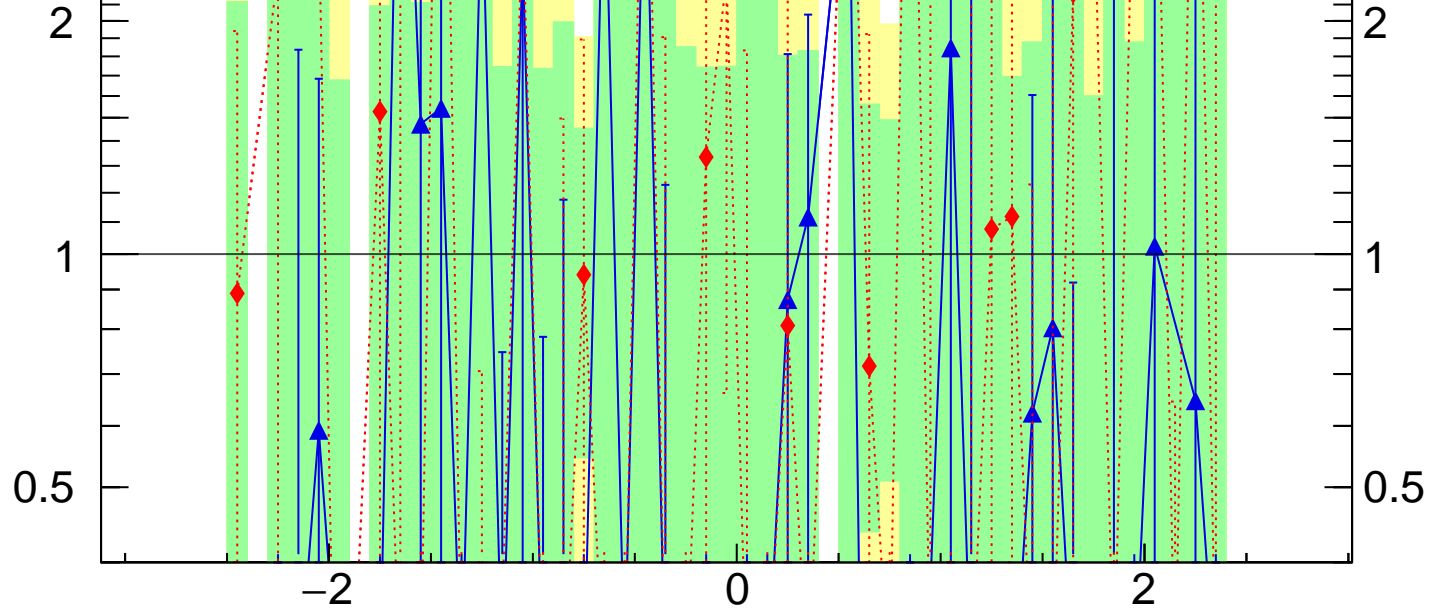

7000 GeV pp

Top (parton level)

 y (ttbar) ($p_{T_{tt}} > 50$)

- Herwig 7.2.1 default
- Pythia 8.308 default
- Sherpa 2.2.9 default

Rivet 3.1.10, $\geq 100k$ events

mcplots.cern.ch [arXiv:1306.3436]

(MC_FBA_TTBAR)

Ratio to Herwig 7.2.1 default

2

1

0.5