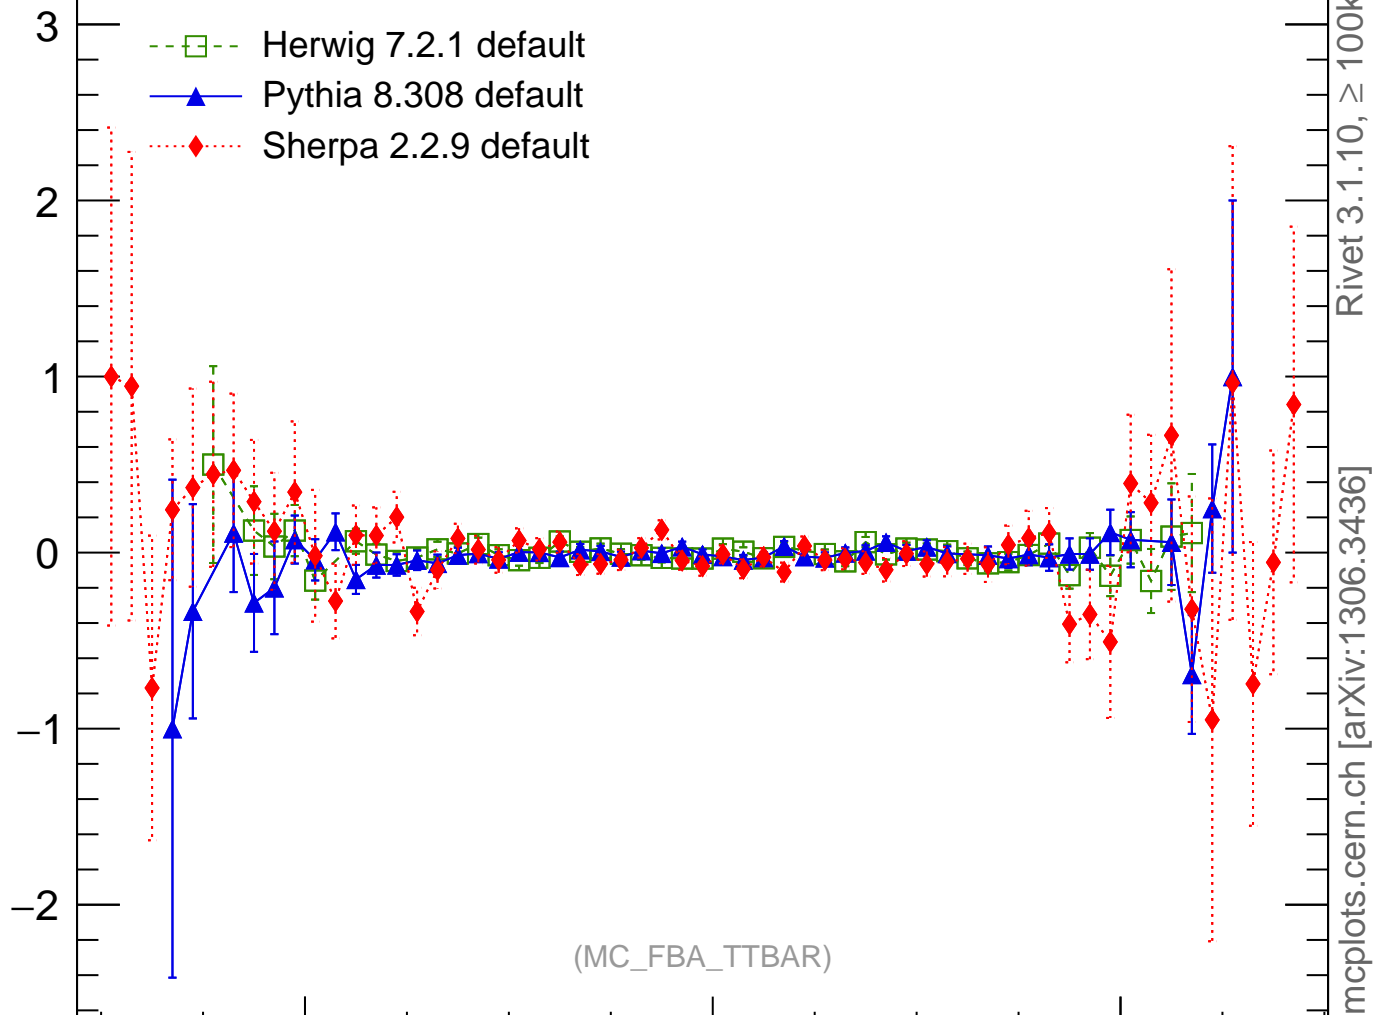

7000 GeV pp

Top (parton level)

 y (ttbar) ($p_{T_{tt}} > 50$)

- Herwig 7.2.1 default
- Pythia 8.308 default
- Sherpa 2.2.9 default

Rivet 3.1.10, $\geq 100k$ events

mcplots.cern.ch [arXiv:1306.3436]

(MC_FBA_TTBAR)

Ratio to Herwig 7.2.1 default

2

1

0.5