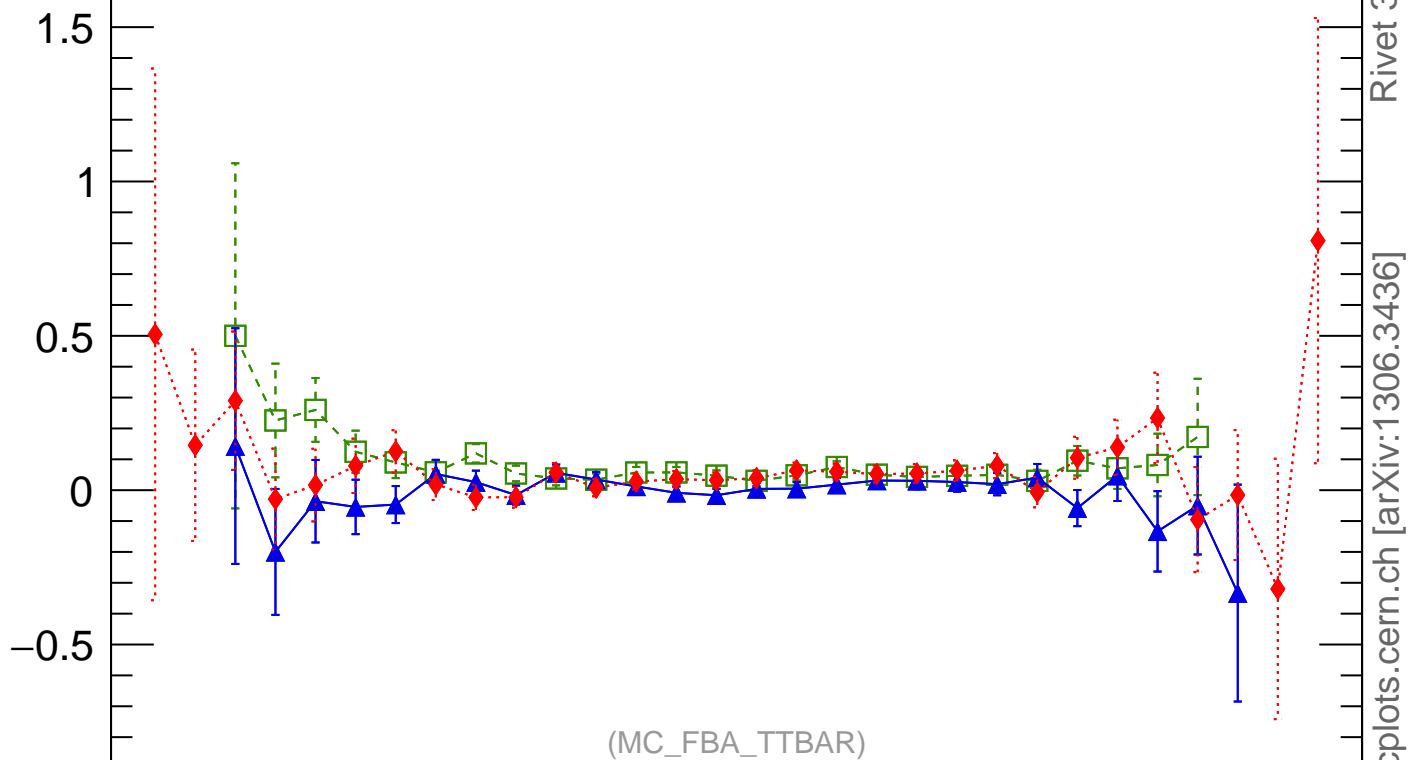

1960 GeV ppbar

Top (parton level)

 y (ttbar) ($M_{tt} > 450$)

- Herwig 7.2.1 default
- Pythia 8.308 default
- Sherpa 2.2.9 default

(MC_FBA_TTBAR)

Ratio to Herwig 7.2.1 default