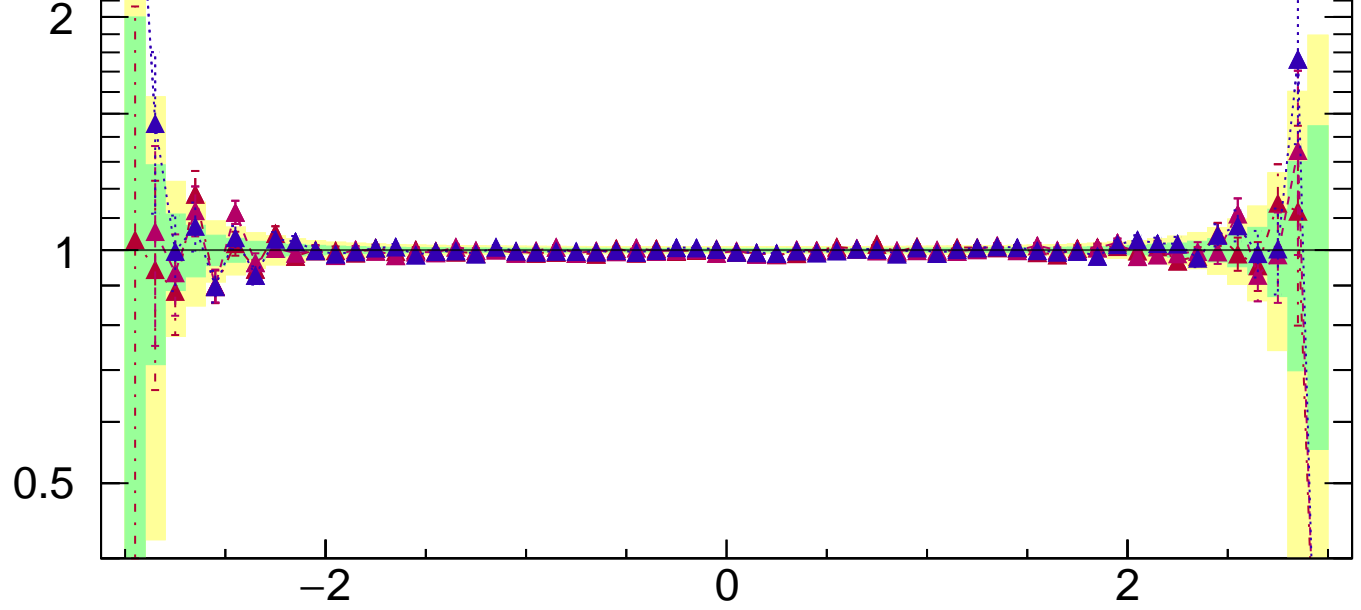

7000 GeV pp

Top (parton level)

$y$  (ttbar) ( $M_{tt} < 450$ )

- ▲ Pythia 8.308 default
- - -▲ Pythia 8.308 default-CD
- - -▲ Pythia 8.308 default-DL
- ⋯▲ Pythia 8.308 default-MBR

Rivet 3.1.10,  $\geq 3.2M$  events

mcplots.cern.ch [arXiv:1306.3436]

(MC\_FBA\_TTBAR)

Ratio to Pythia 8.308 default

2  
1  
0.5