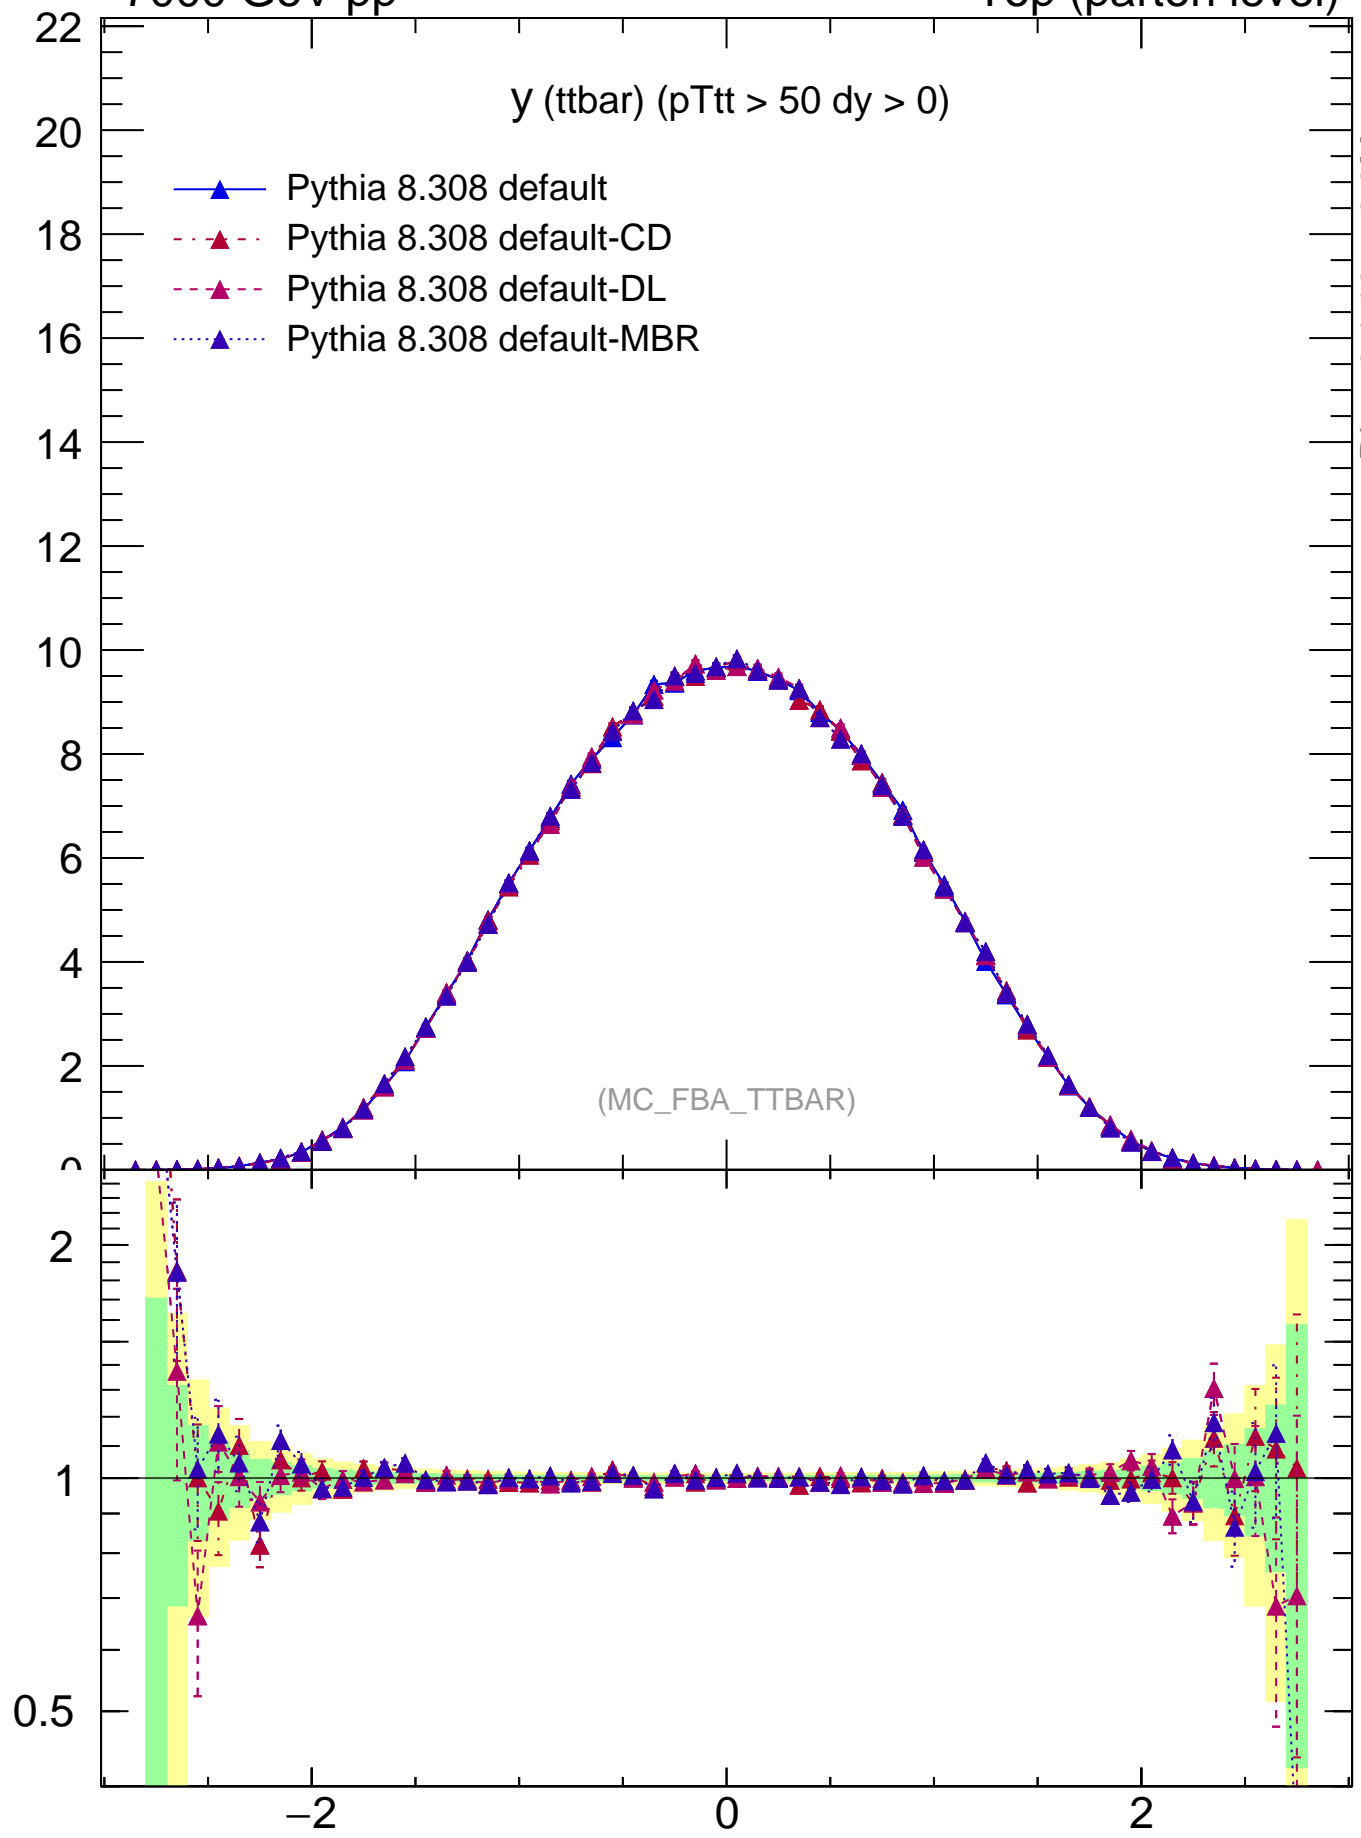

7000 GeV pp

Top (parton level)

y (ttbar) ($p_{Ttt} > 50$ $dy > 0$)

- Pythia 8.308 default
- Pythia 8.308 default-CD
- Pythia 8.308 default-DL
- Pythia 8.308 default-MBR

(MC_FBA_TTBAR)

Rivet 3.1.10, $\geq 3.2M$ events

mcplots.cern.ch [arXiv:1306.3436]

Ratio to Pythia 8.308 default

2
1
0.5