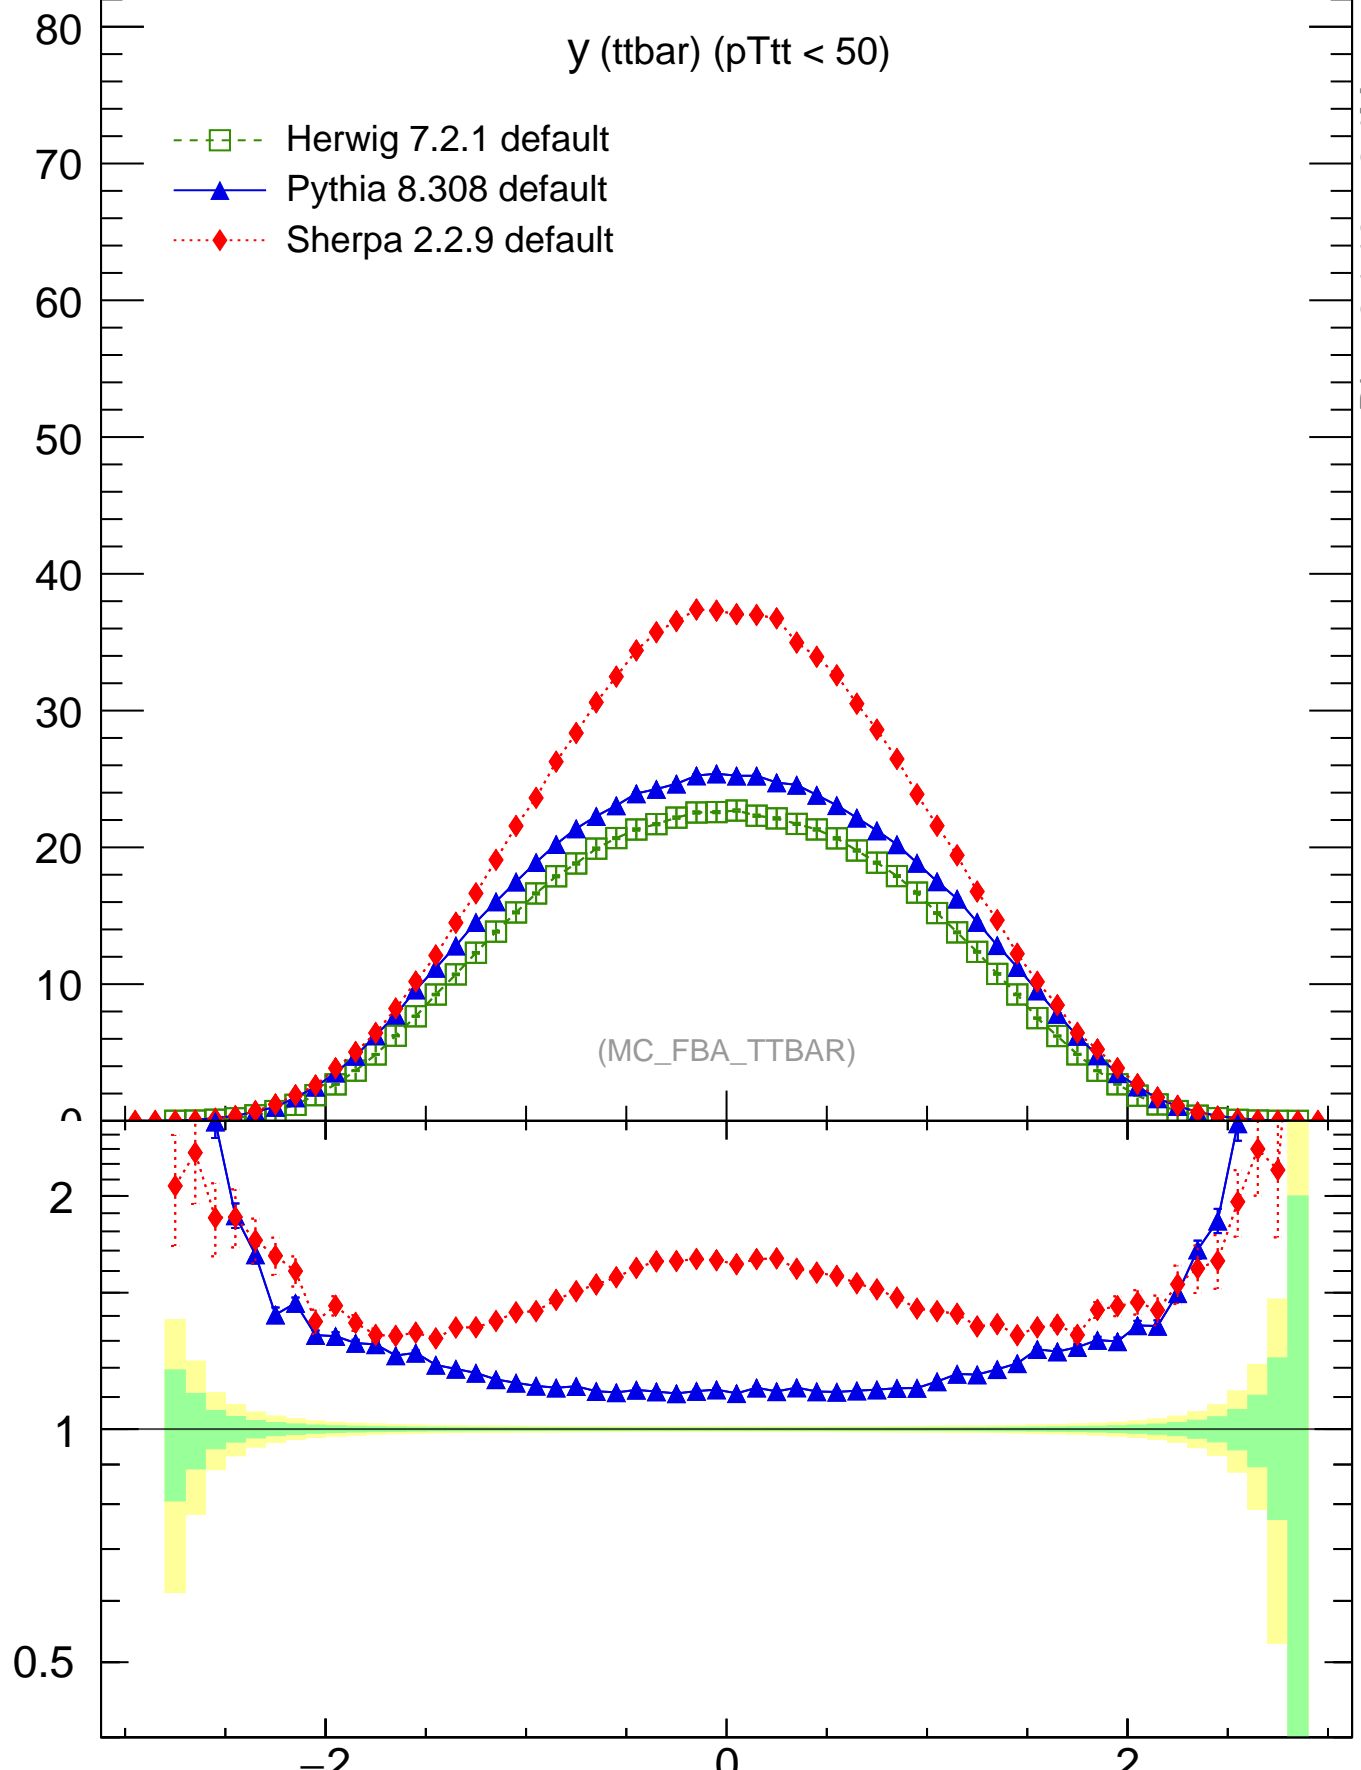

7000 GeV pp

Top (parton level)

y (ttbar) ($p_{Ttt} < 50$)

- Herwig 7.2.1 default
- Pythia 8.308 default
- Sherpa 2.2.9 default

Rivet 3.1.10, ≥ 3.4 M events

mcplots.cern.ch [arXiv:1306.3436]

(MC_FBA_TTBAR)

Ratio to Herwig 7.2.1 default

Ratio to Herwig 7.2.1 default