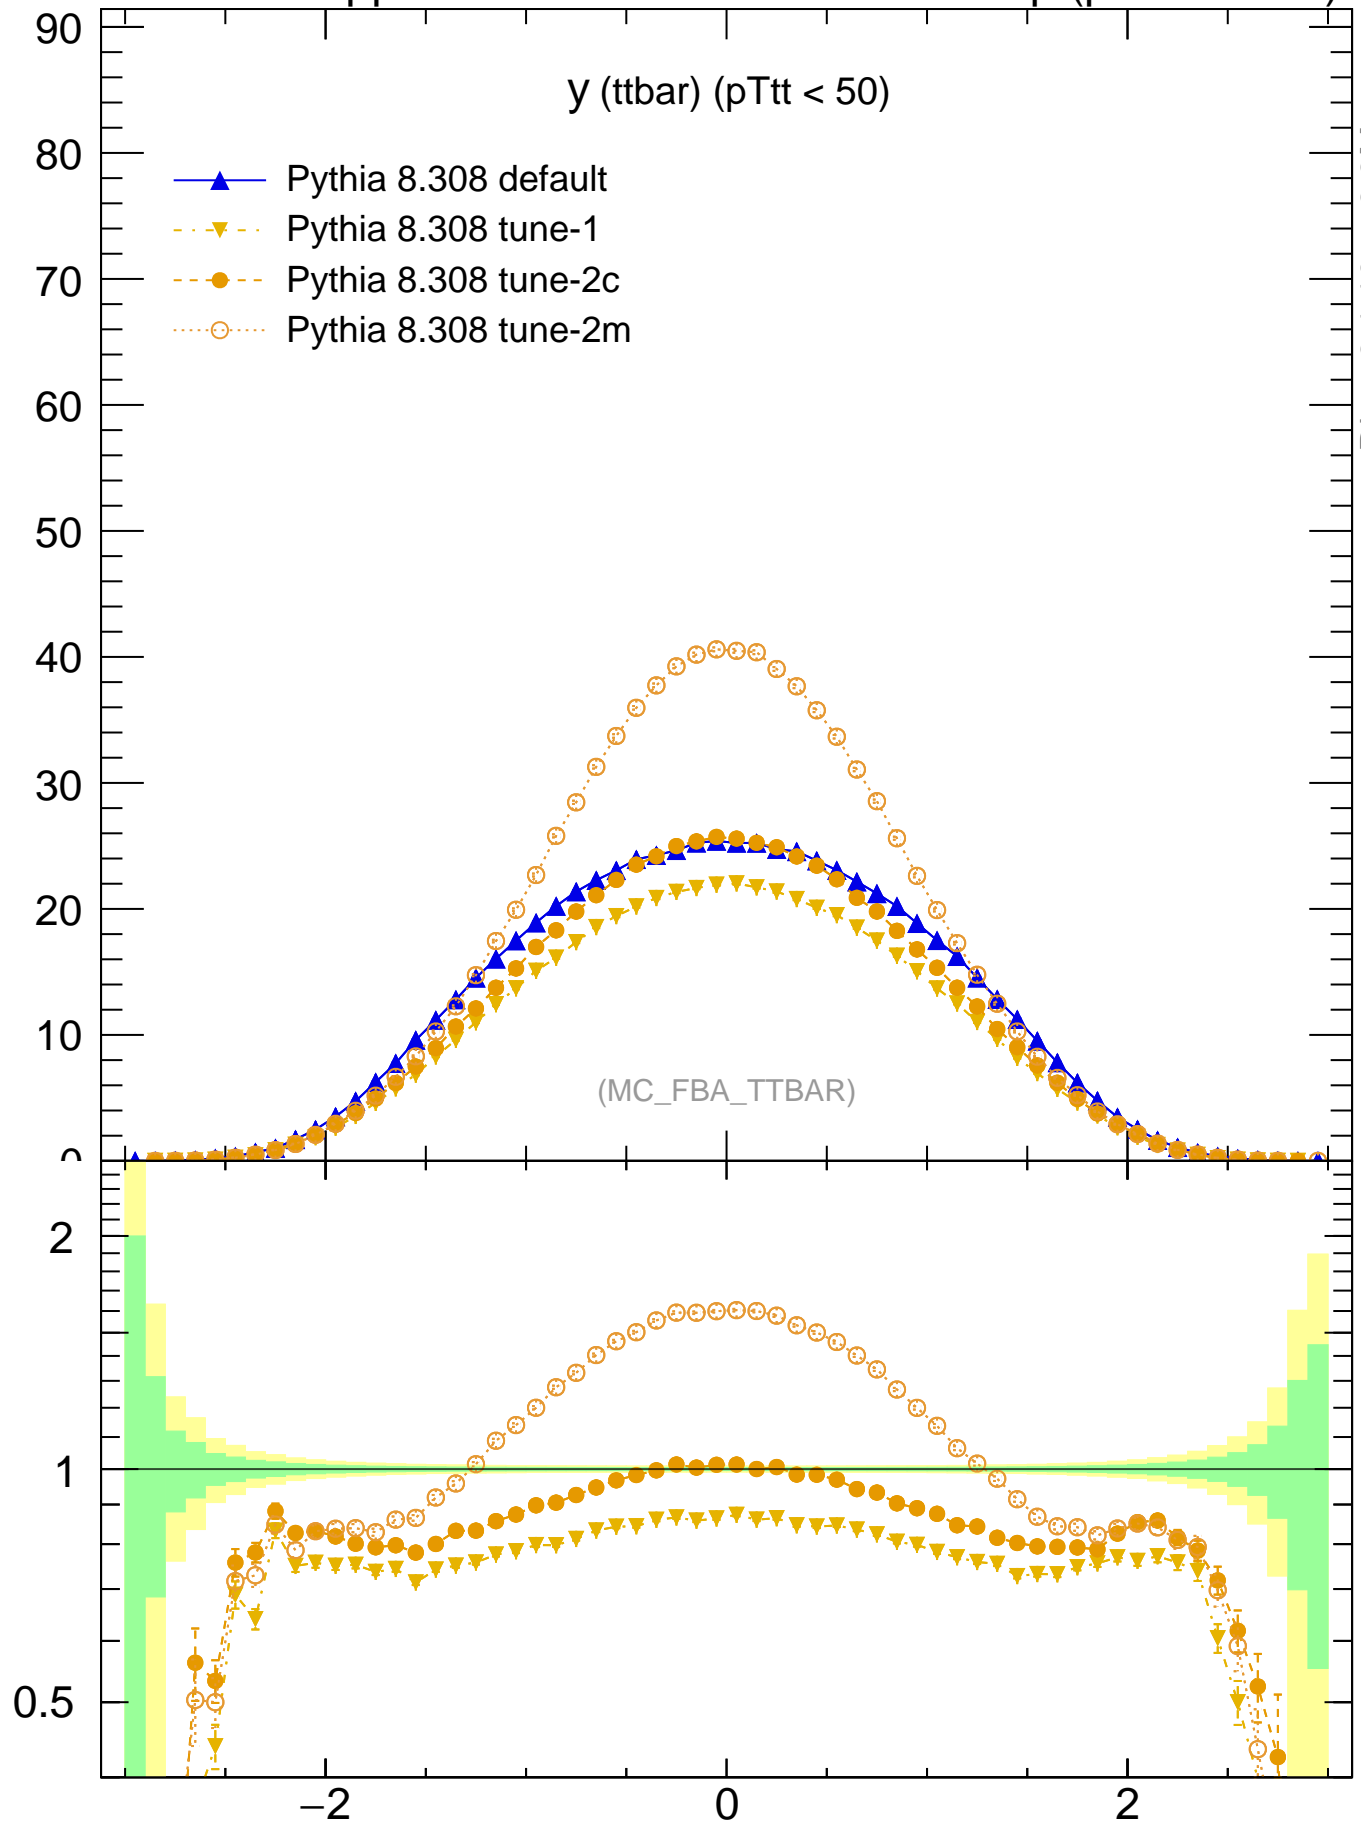

7000 GeV pp

Top (parton level)

y (ttbar) ($p_{T_{tt}} < 50$)

- Pythia 8.308 default
- Pythia 8.308 tune-1
- Pythia 8.308 tune-2c
- Pythia 8.308 tune-2m

Rivet 3.1.10, $\geq 3.3M$ events

mcplots.cern.ch [arXiv:1306.3436]

(MC_FBA_TTBAR)

Ratio to Pythia 8.308 default

-2

0

2

0.5

1

2