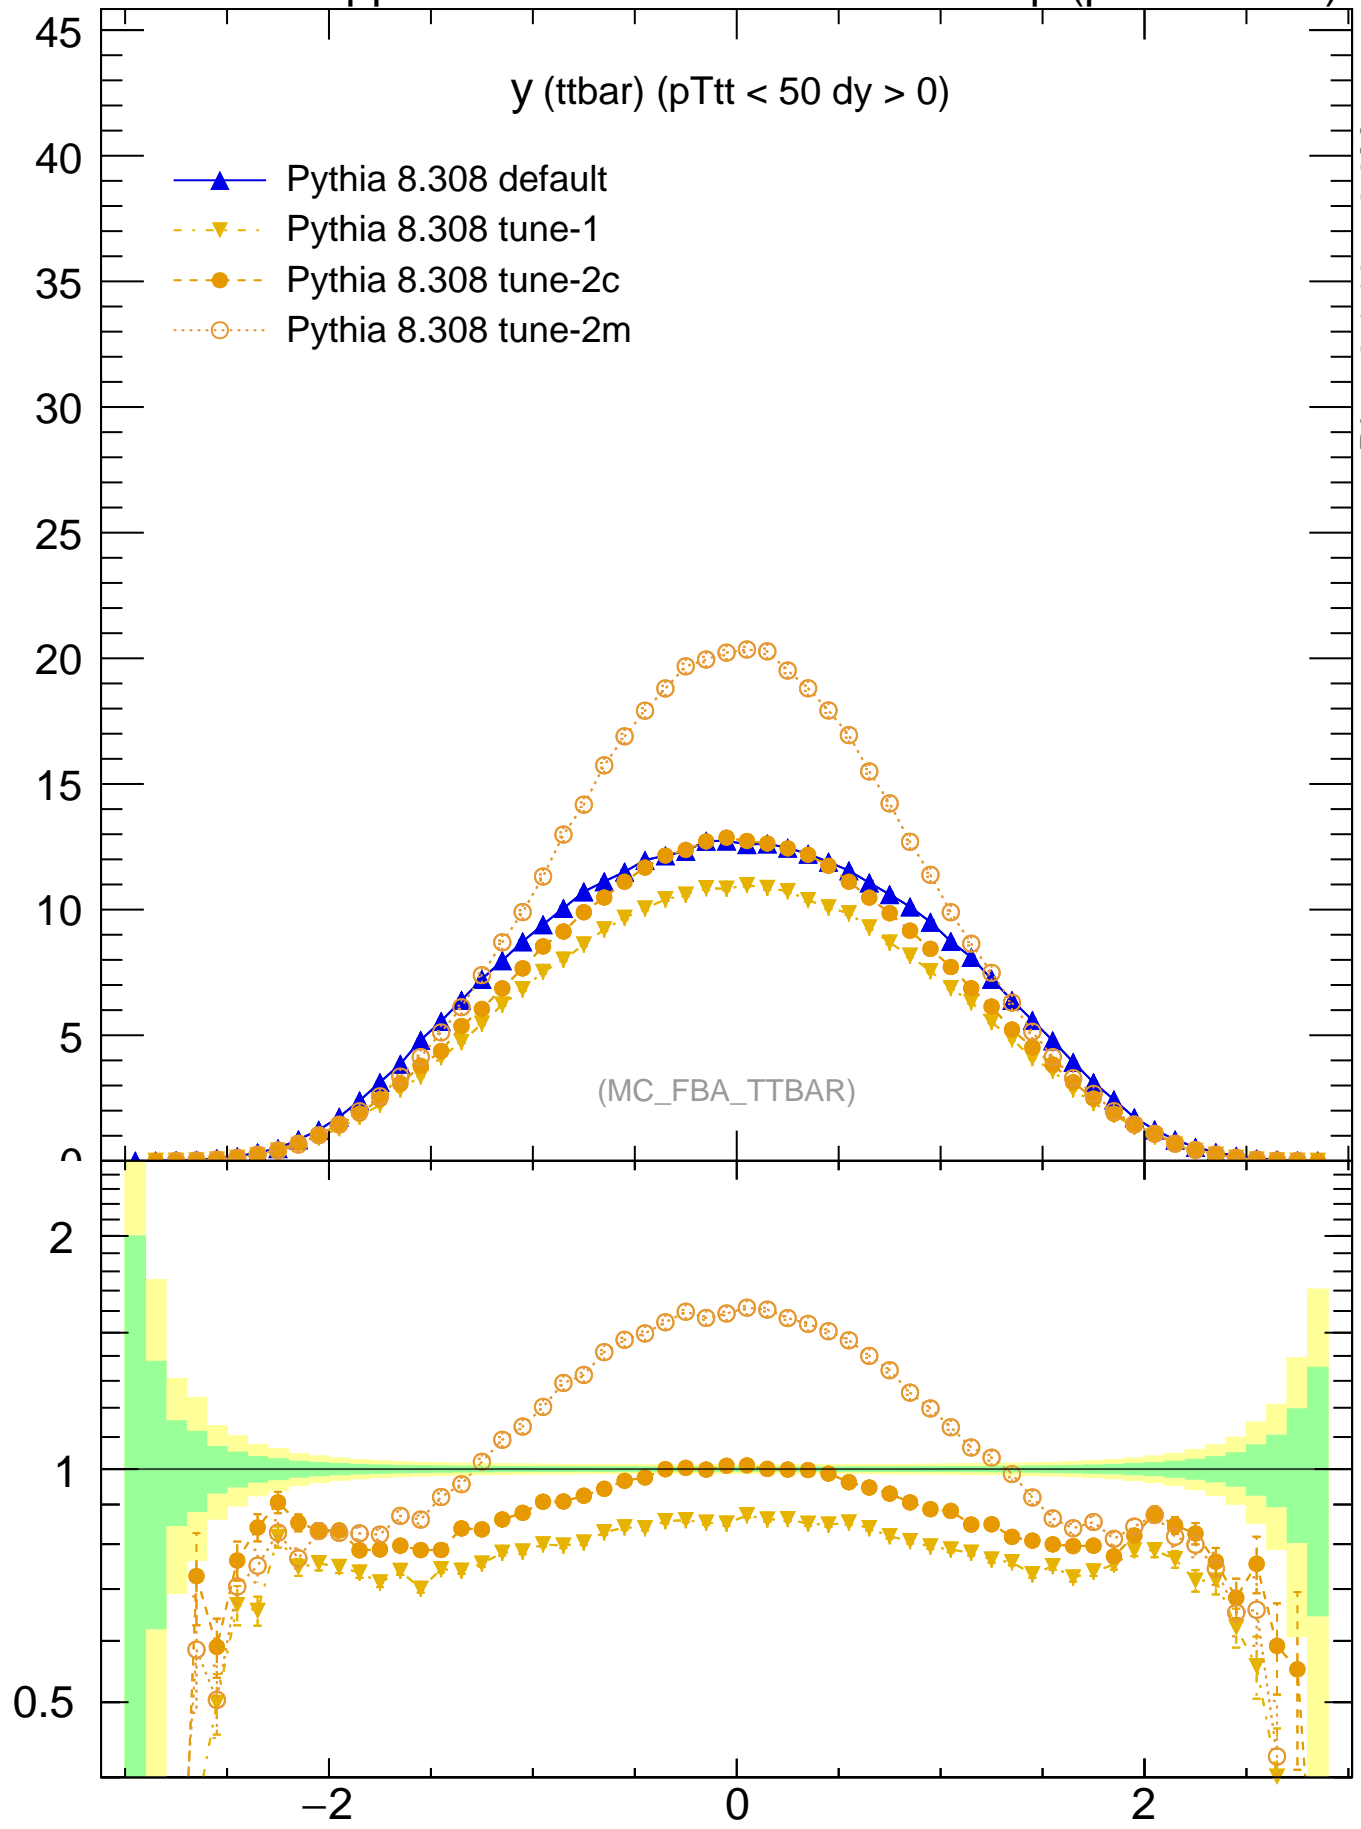

7000 GeV pp

Top (parton level)

y (ttbar) ($p_{Ttt} < 50$ $dy > 0$)

- Pythia 8.308 default
- Pythia 8.308 tune-1
- Pythia 8.308 tune-2c
- Pythia 8.308 tune-2m

Rivet 3.1.10, $\geq 3.3M$ events

mcplots.cern.ch [arXiv:1306.3436]

(MC_FBA_TTBAR)

Ratio to Pythia 8.308 default

2

1

0.5

-2

0

2