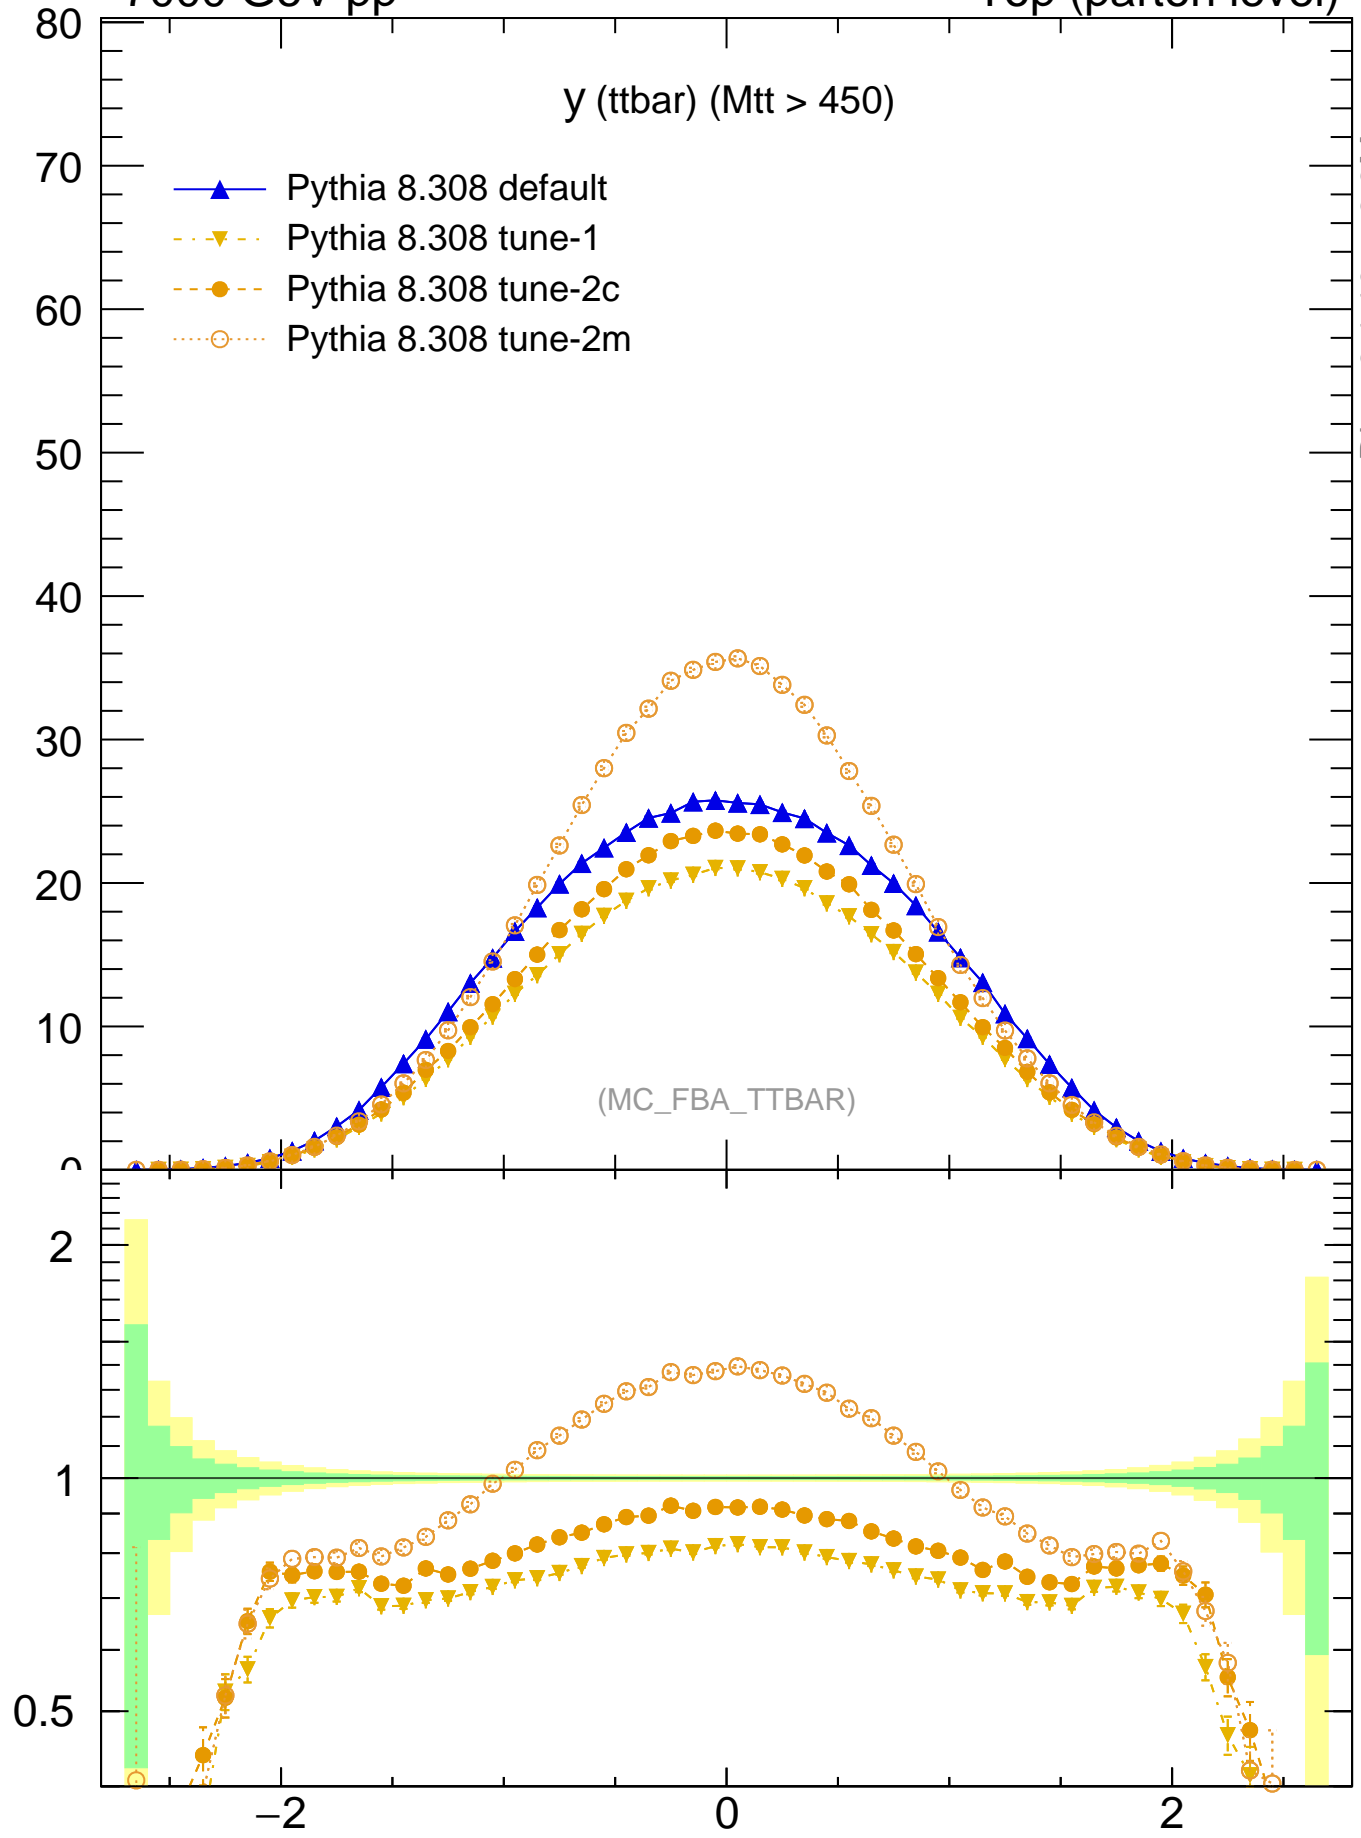

7000 GeV pp

Top (parton level)

y (ttbar) ($M_{tt} > 450$)

- Pythia 8.308 default
- Pythia 8.308 tune-1
- Pythia 8.308 tune-2c
- Pythia 8.308 tune-2m

Rivet 3.1.10, $\geq 3.3M$ events

mcplots.cern.ch [arXiv:1306.3436]

(MC_FBA_TTBAR)

Ratio to Pythia 8.308 default

2

1

0.5

-2

0

2