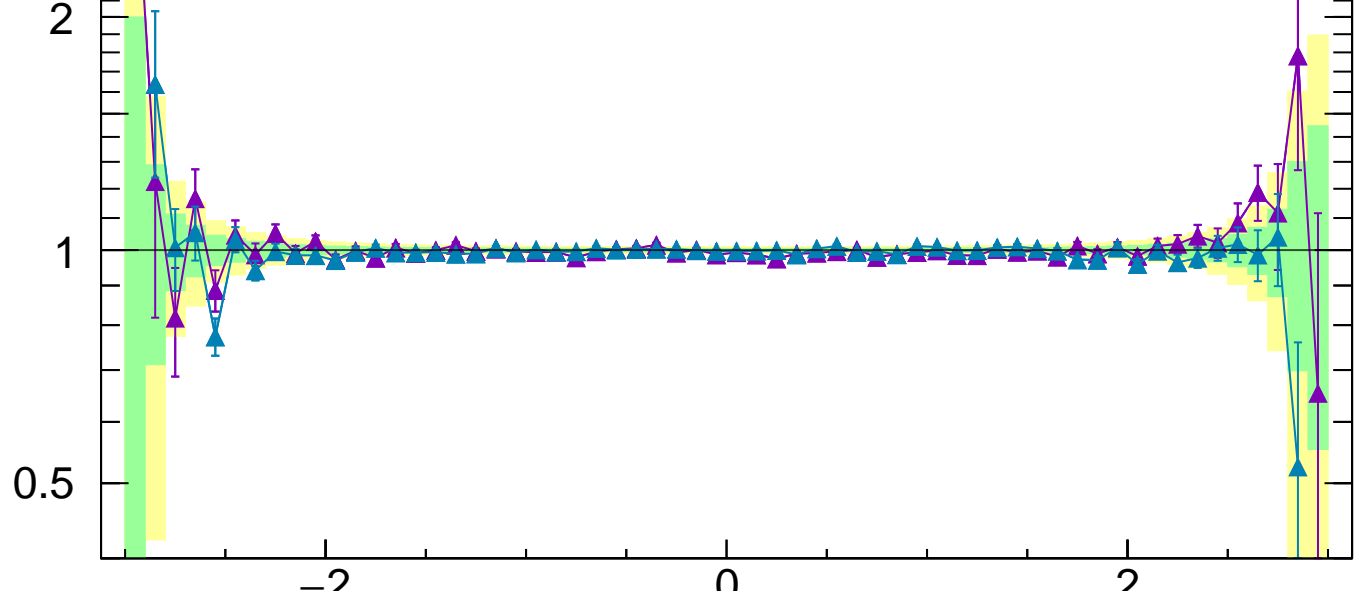

7000 GeV pp

Top (parton level)

y (ttbar) ($M_{tt} < 450$)

- Pythia 8.308 default
- Pythia 8.308 default-noFsr
- Pythia 8.308 default-noRap

Rivet 3.1.10, $\geq 2.1M$ events

mcplots.cern.ch [arXiv:1306.3436]

(MC_FBA_TTBAR)

Ratio to Pythia 8.308 default

40
35
30
25
20
15
10
5
0
2
1
0.5

40
35
30
25
20
15
10
5
0
2
1
0.5