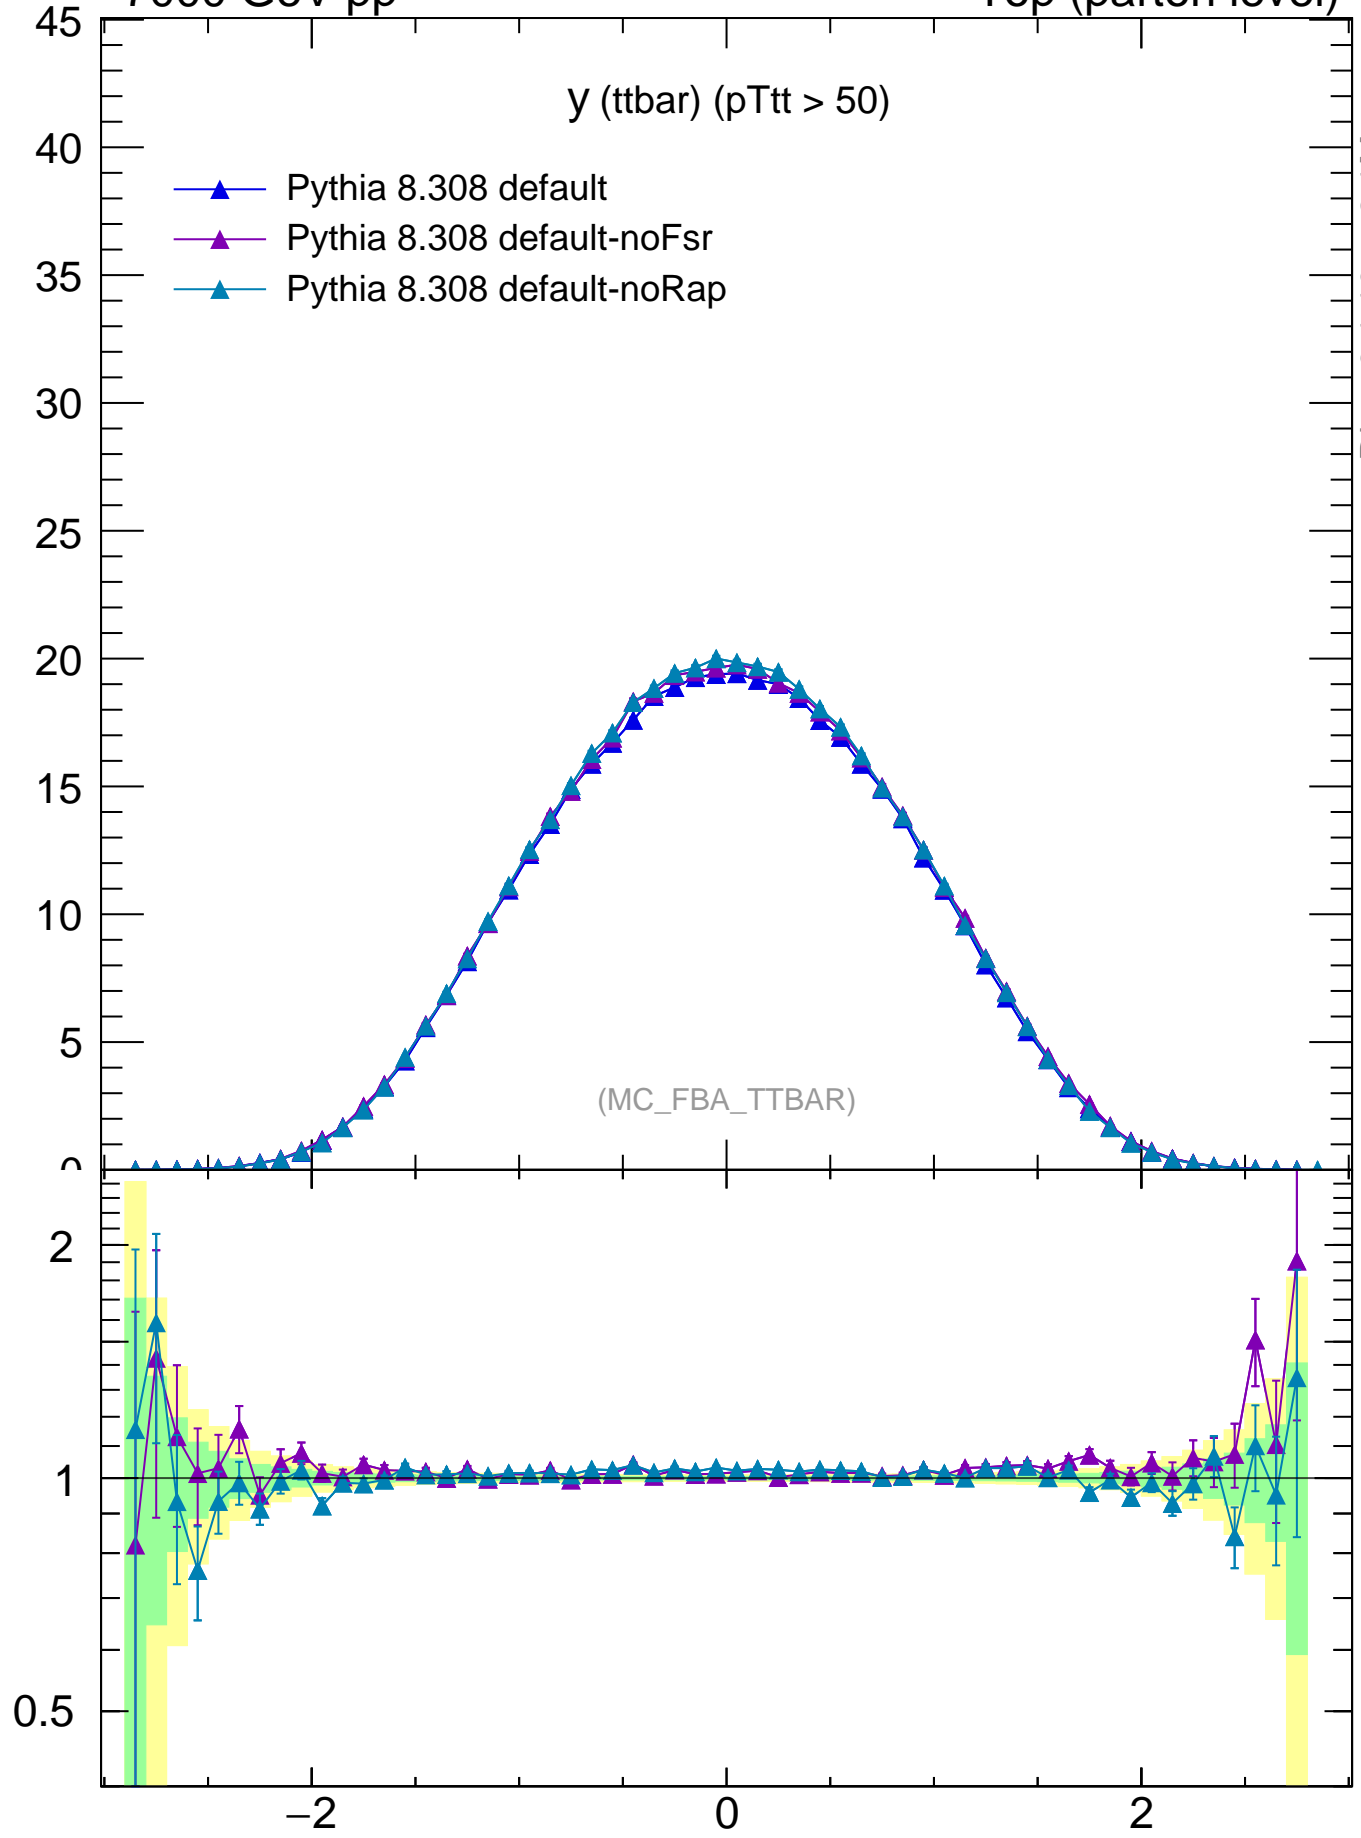

7000 GeV pp

Top (parton level)

y (ttbar) ($p_{T_{tt}} > 50$)

- Pythia 8.308 default
- Pythia 8.308 default-noFsr
- Pythia 8.308 default-noRap

Rivet 3.1.10, $\geq 2.1M$ events

mcplots.cern.ch [arXiv:1306.3436]

(MC_FBA_TTBAR)

Ratio to Pythia 8.308 default

-2

0

2

2

1

0.5