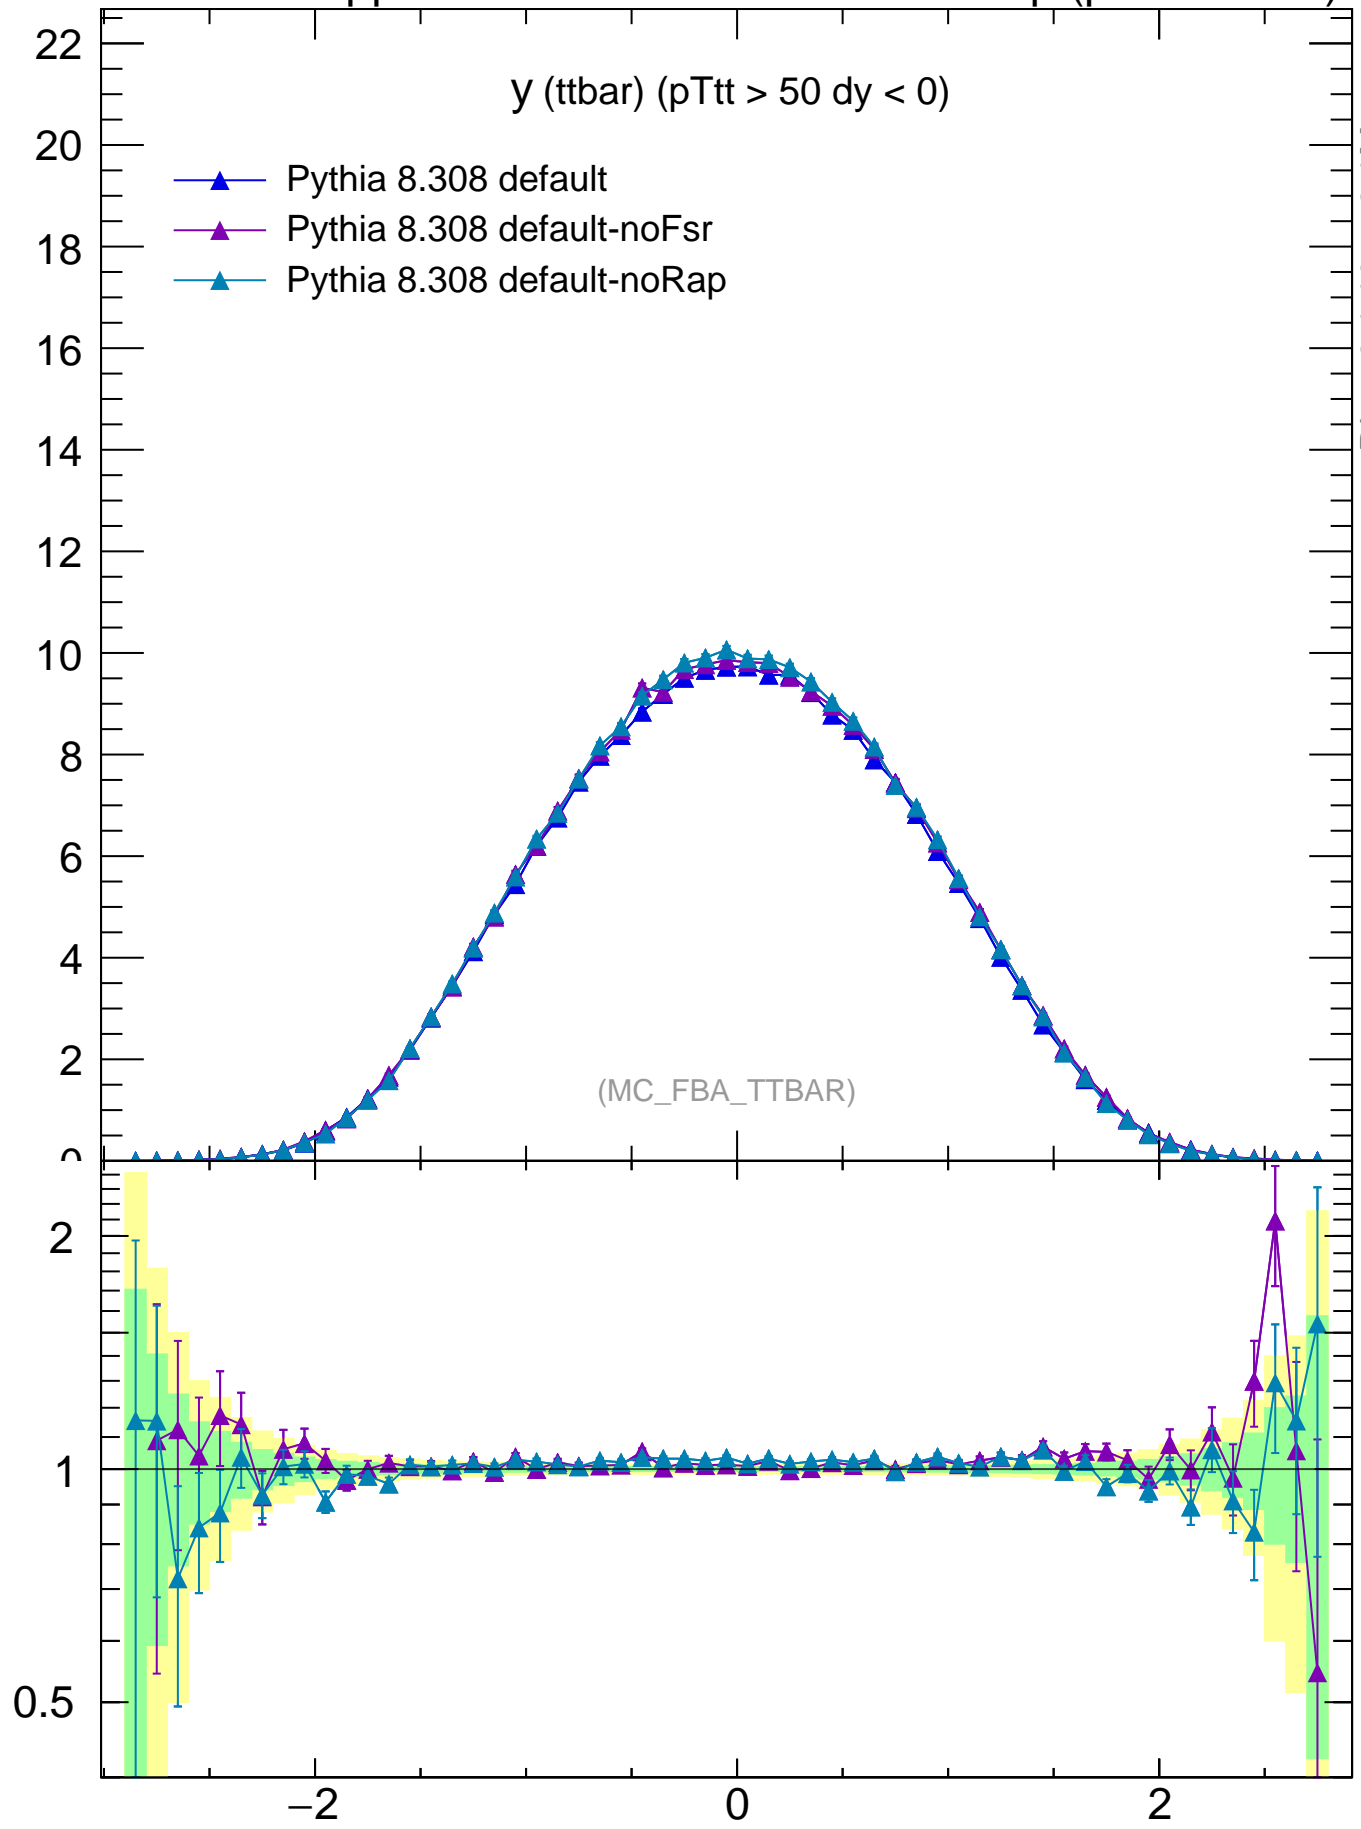

7000 GeV pp

Top (parton level)

y (ttbar) ($p_{Ttt} > 50$ dy < 0)

- Pythia 8.308 default
- Pythia 8.308 default-noFsr
- Pythia 8.308 default-noRap

Rivet 3.1.10, ≥ 2.1 M events

mcplots.cern.ch [arXiv:1306.3436]

(MC_FBA_TTBAR)

Ratio to Pythia 8.308 default

2

1

0.5

-2

0

2