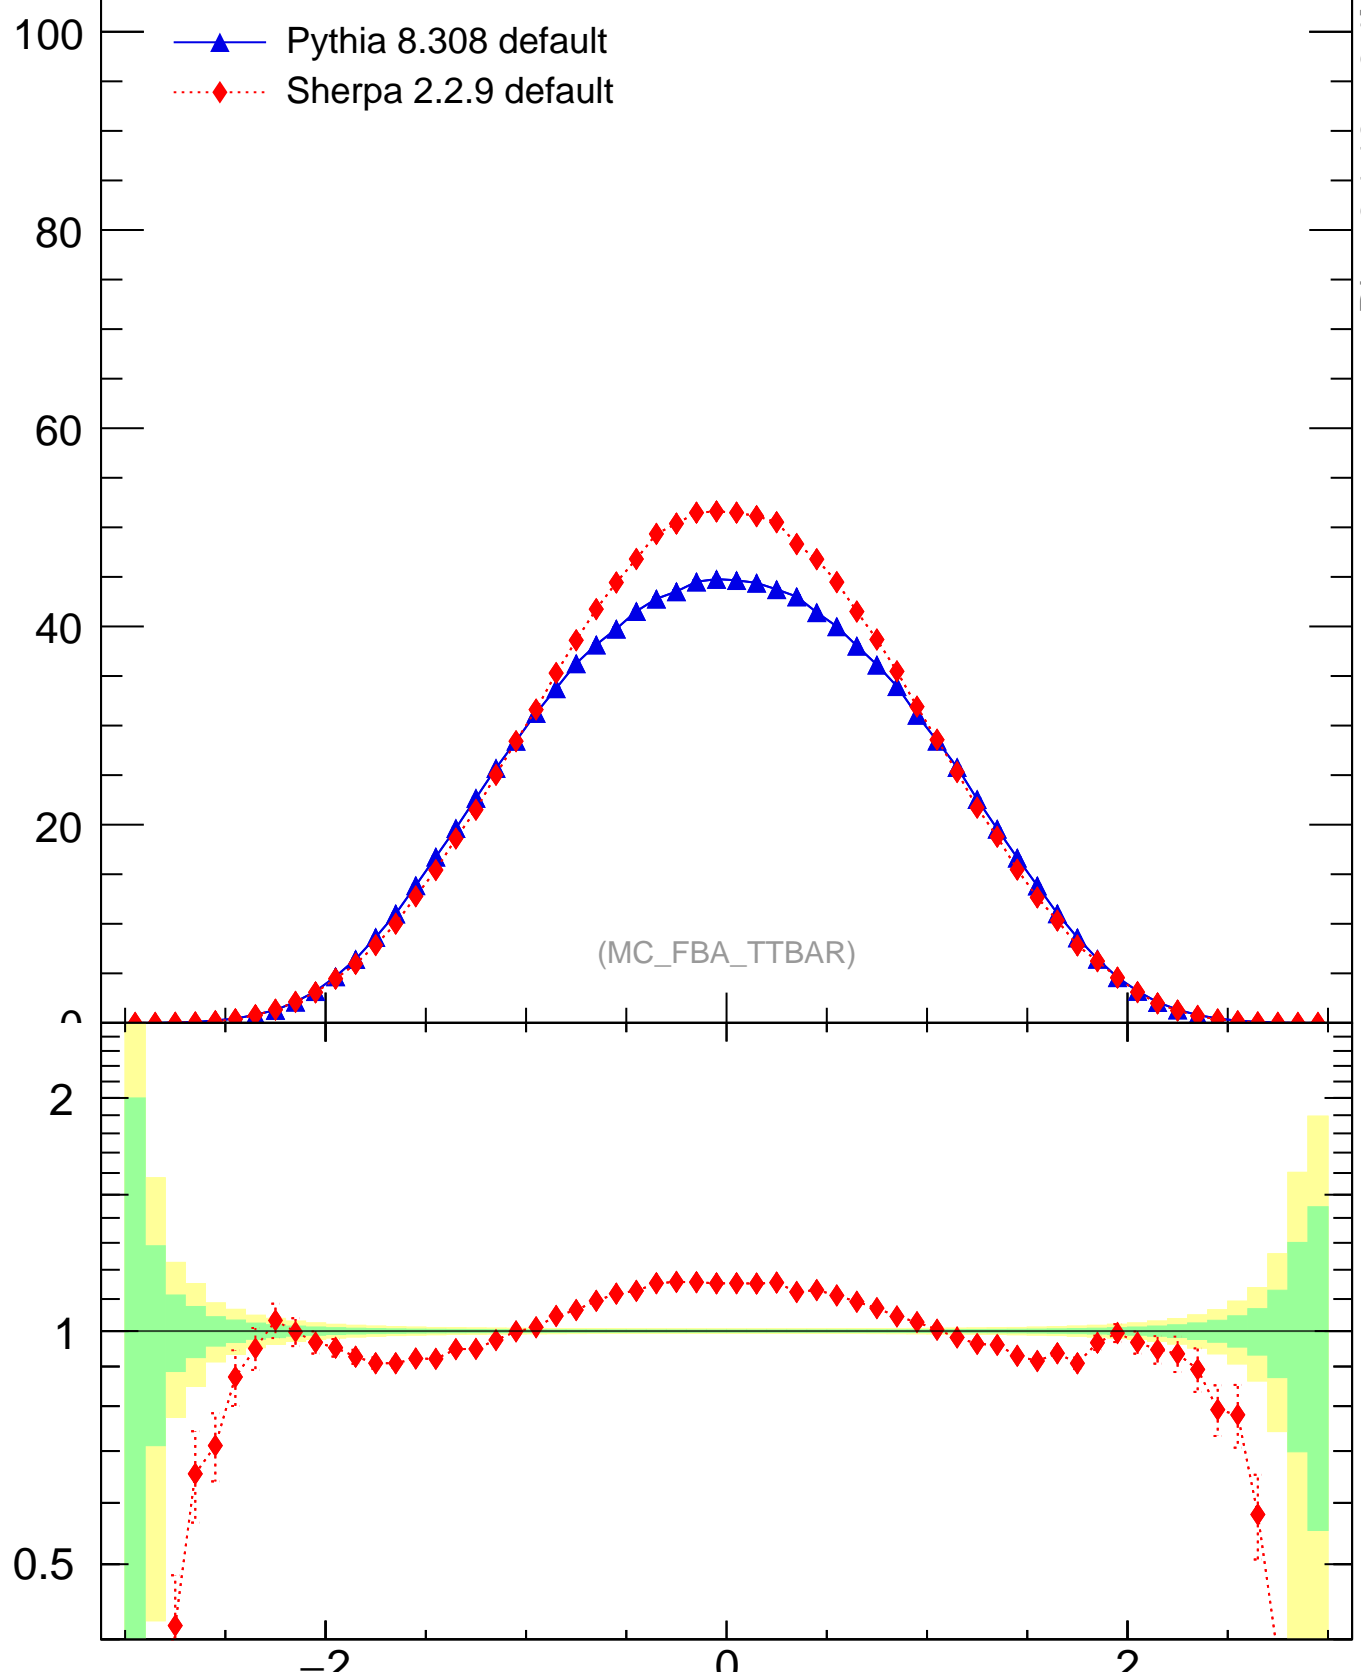

7000 GeV pp

Top (parton level)

y (ttbar)

- Pythia 8.308 default
- Sherpa 2.2.9 default

Rivet 3.1.10, ≥ 3.4 M events

mcplots.cern.ch [arXiv:1306.3436]

(MC_FBA_TTBAR)

Ratio to Pythia 8.308 default

2
1
0.5