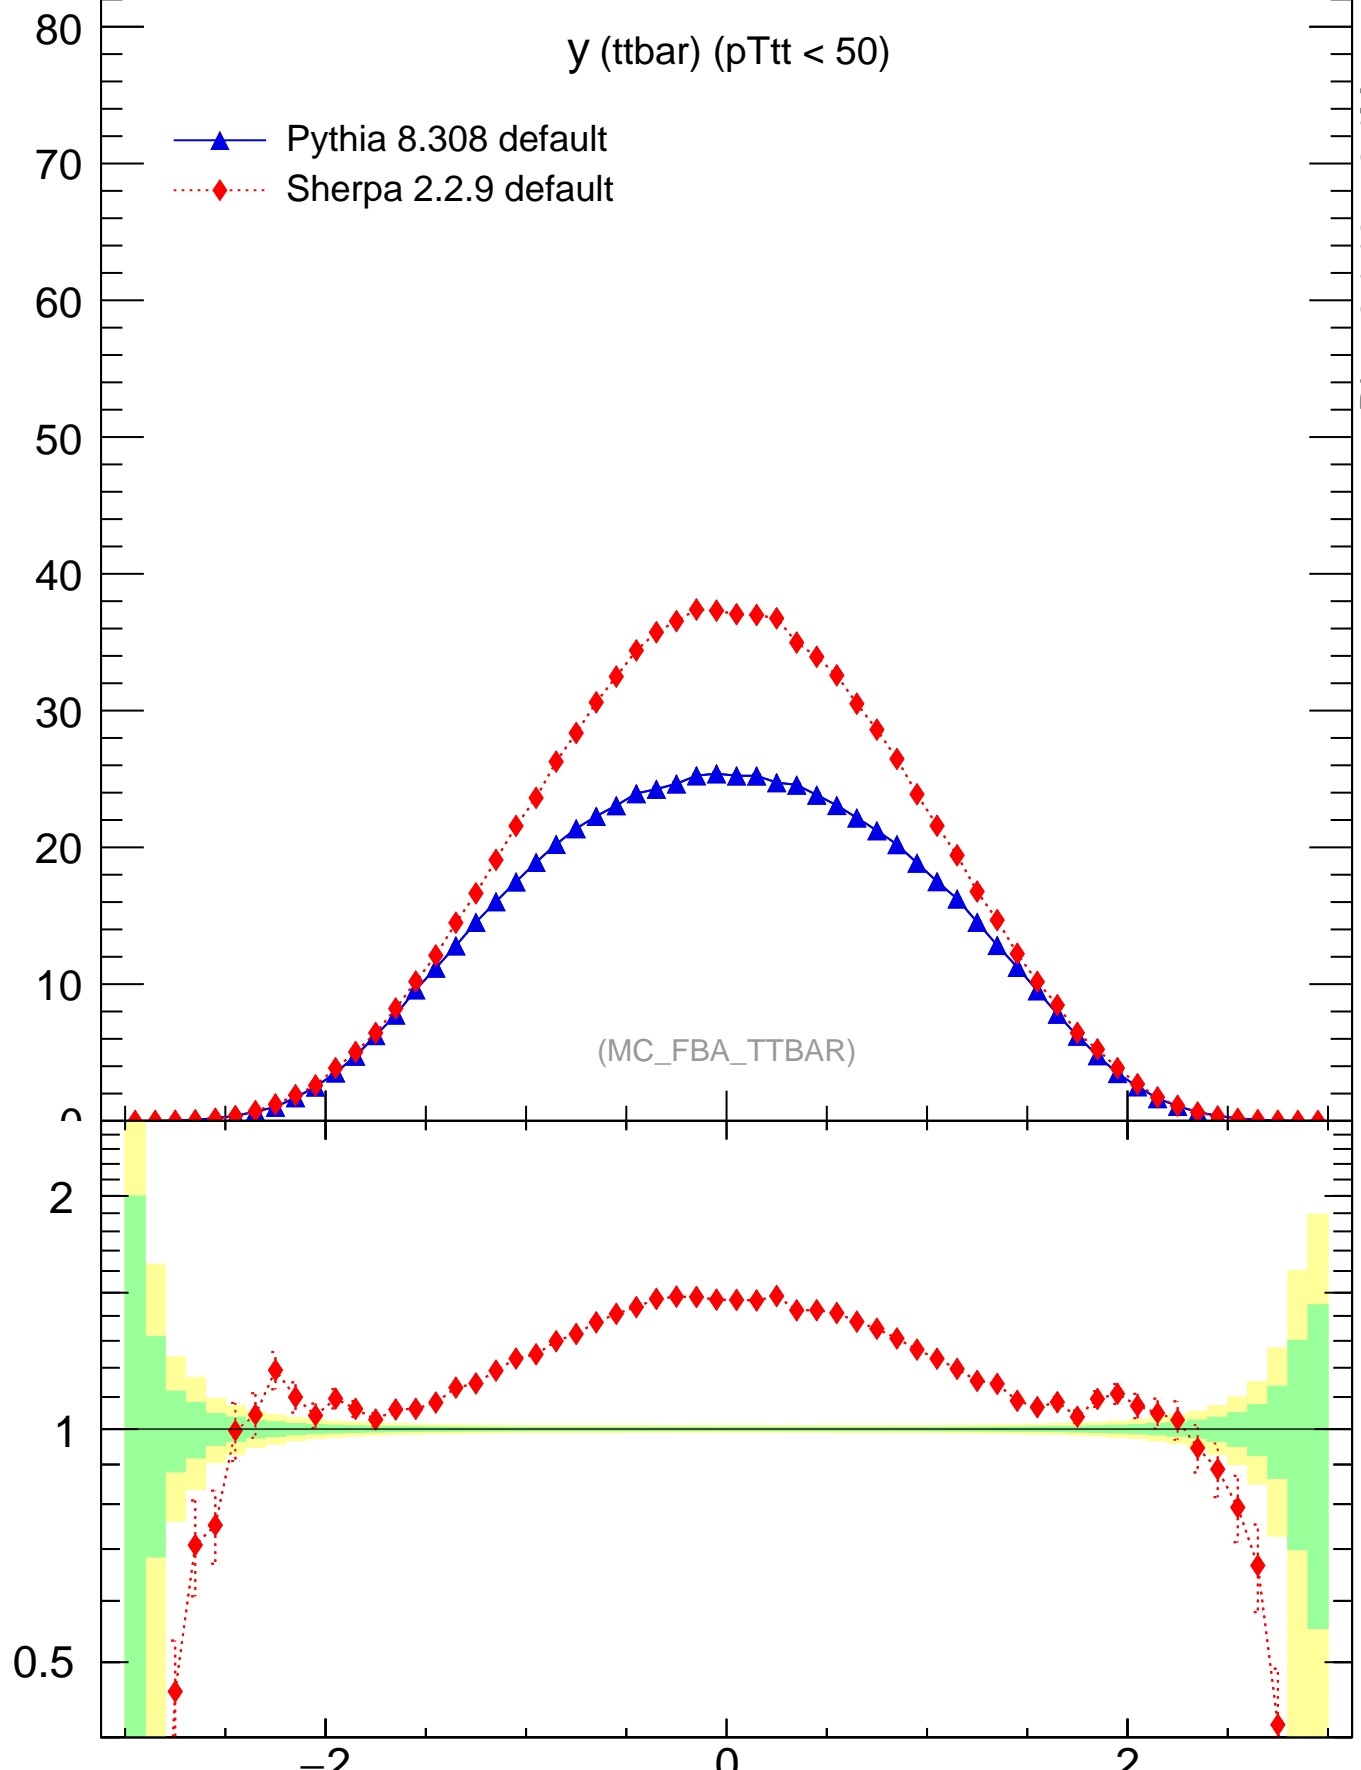

7000 GeV pp

Top (parton level)

y (ttbar) ($p_{Ttt} < 50$)

- Pythia 8.308 default
- Sherpa 2.2.9 default

Rivet 3.1.10, $\geq 3.4M$ events

mcplots.cern.ch [arXiv:1306.3436]

(MC_FBA_TTBAR)

Ratio to Pythia 8.308 default