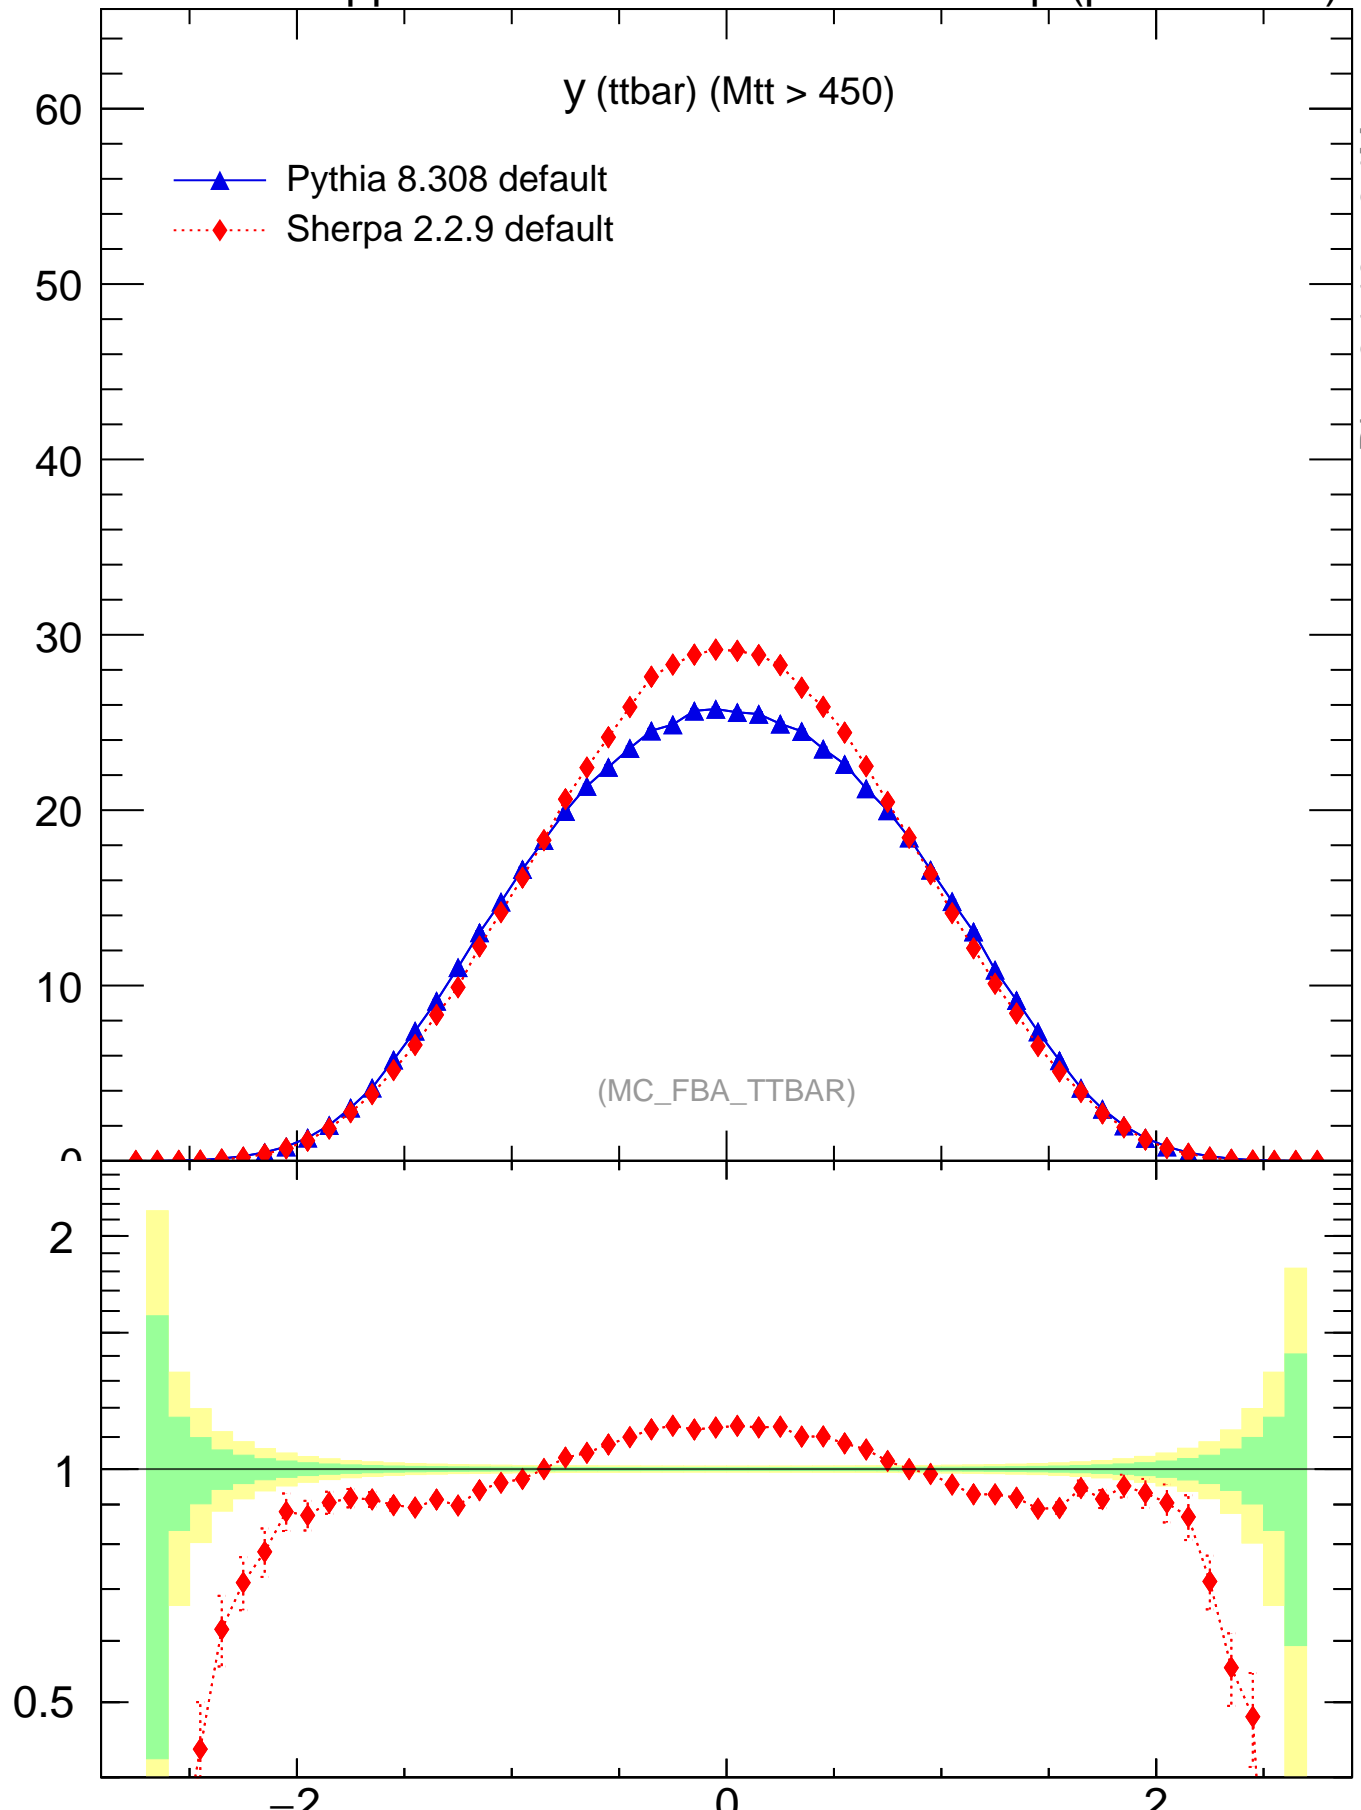

7000 GeV pp

Top (parton level)

y (ttbar) ($M_{tt} > 450$)

- Pythia 8.308 default
- Sherpa 2.2.9 default

Rivet 3.1.10, $\geq 3.4M$ events

mcplots.cern.ch [arXiv:1306.3436]

(MC_FBA_TTBAR)

Ratio to Pythia 8.308 default

2
1
0.5