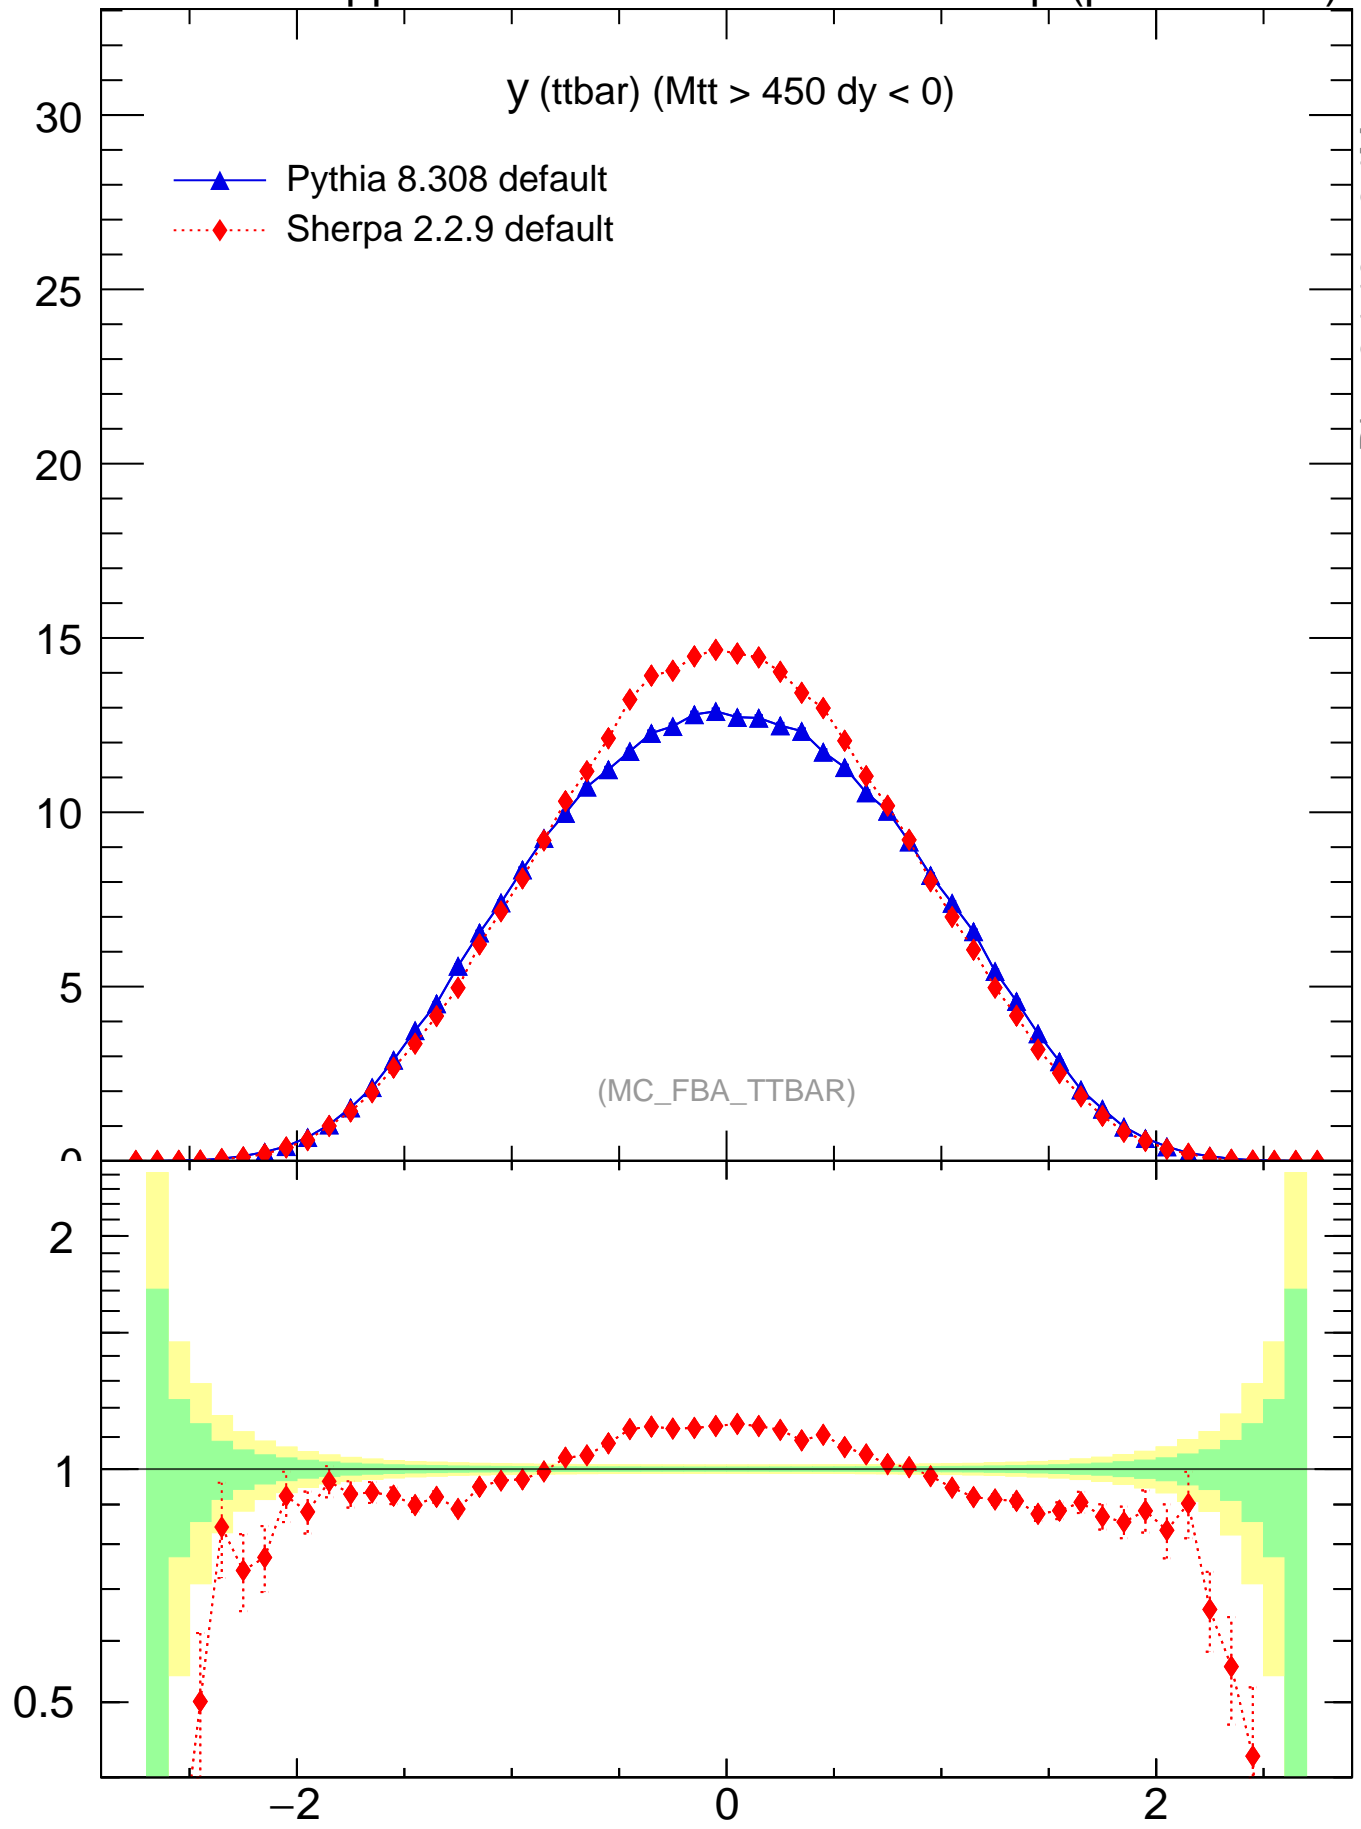

7000 GeV pp

Top (parton level)

y (ttbar) ($M_{tt} > 450$ dy < 0)

- Pythia 8.308 default
- Sherpa 2.2.9 default

Rivet 3.1.10, ≥ 3.4 M events

mcplots.cern.ch [arXiv:1306.3436]

(MC_FBA_TTBAR)

Ratio to Pythia 8.308 default

Ratio to Pythia 8.308 default