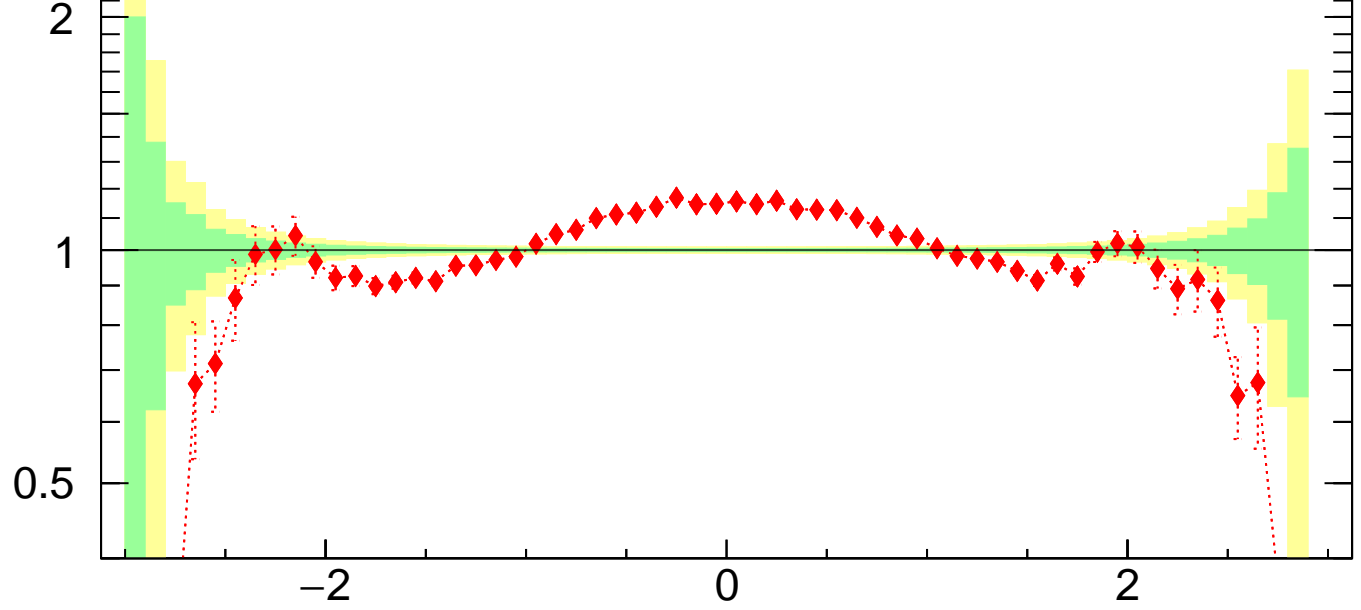

7000 GeV pp

Top (parton level)

y (ttbar) ($dy > 0$)

- Pythia 8.308 default
- Sherpa 2.2.9 default

Rivet 3.1.10, ≥ 3.4 M events

mcplots.cern.ch [arXiv:1306.3436]

(MC_FBA_TTBAR)

Ratio to Pythia 8.308 default