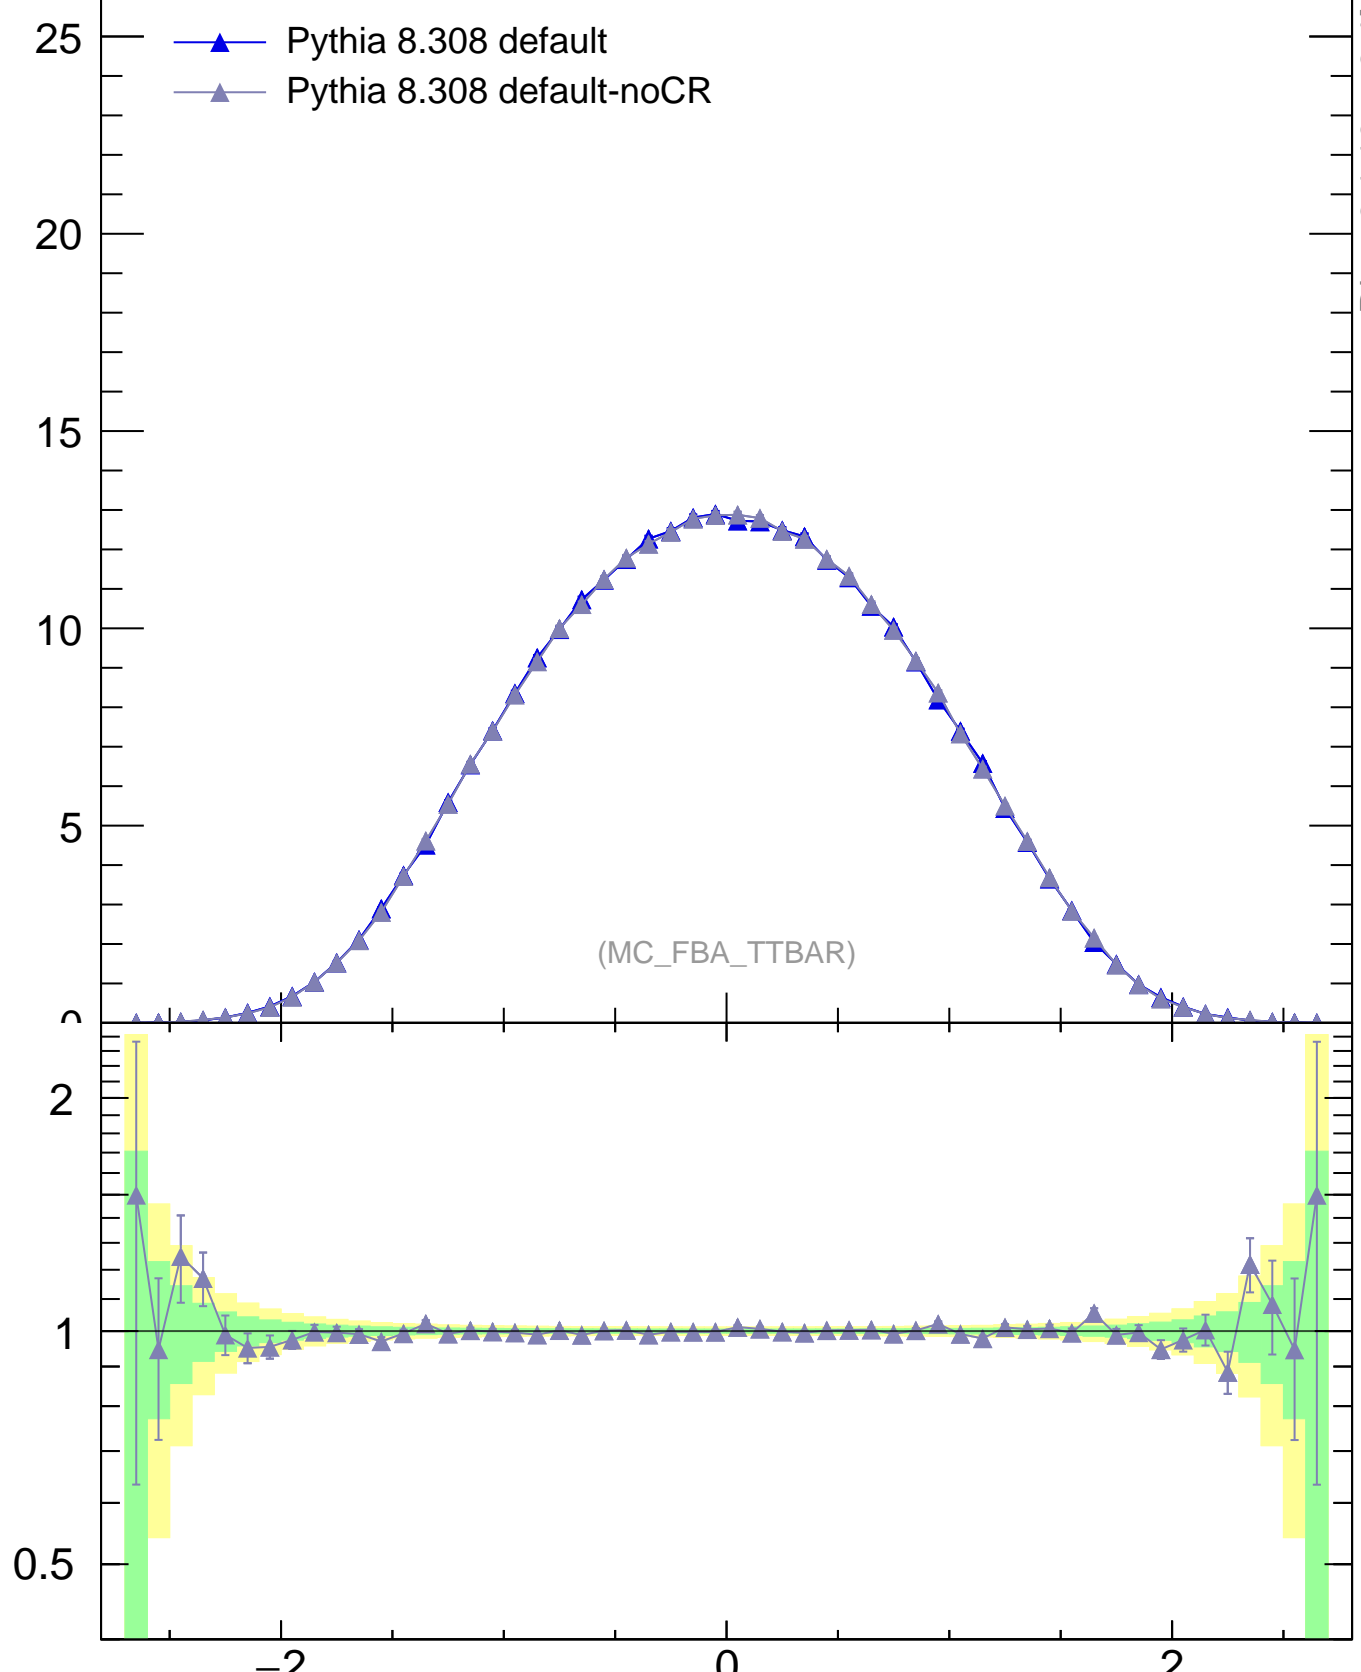

7000 GeV pp

Top (parton level)

y (ttbar) ($M_{tt} > 450$ dy < 0)

- ▲ Pythia 8.308 default
- ▲ Pythia 8.308 default-noCR

Rivet 3.1.10, ≥ 3.4 M events

mcplots.cern.ch [arXiv:1306.3436]

(MC_FBA_TTBAR)

Ratio to Pythia 8.308 default

Ratio to Pythia 8.308 default