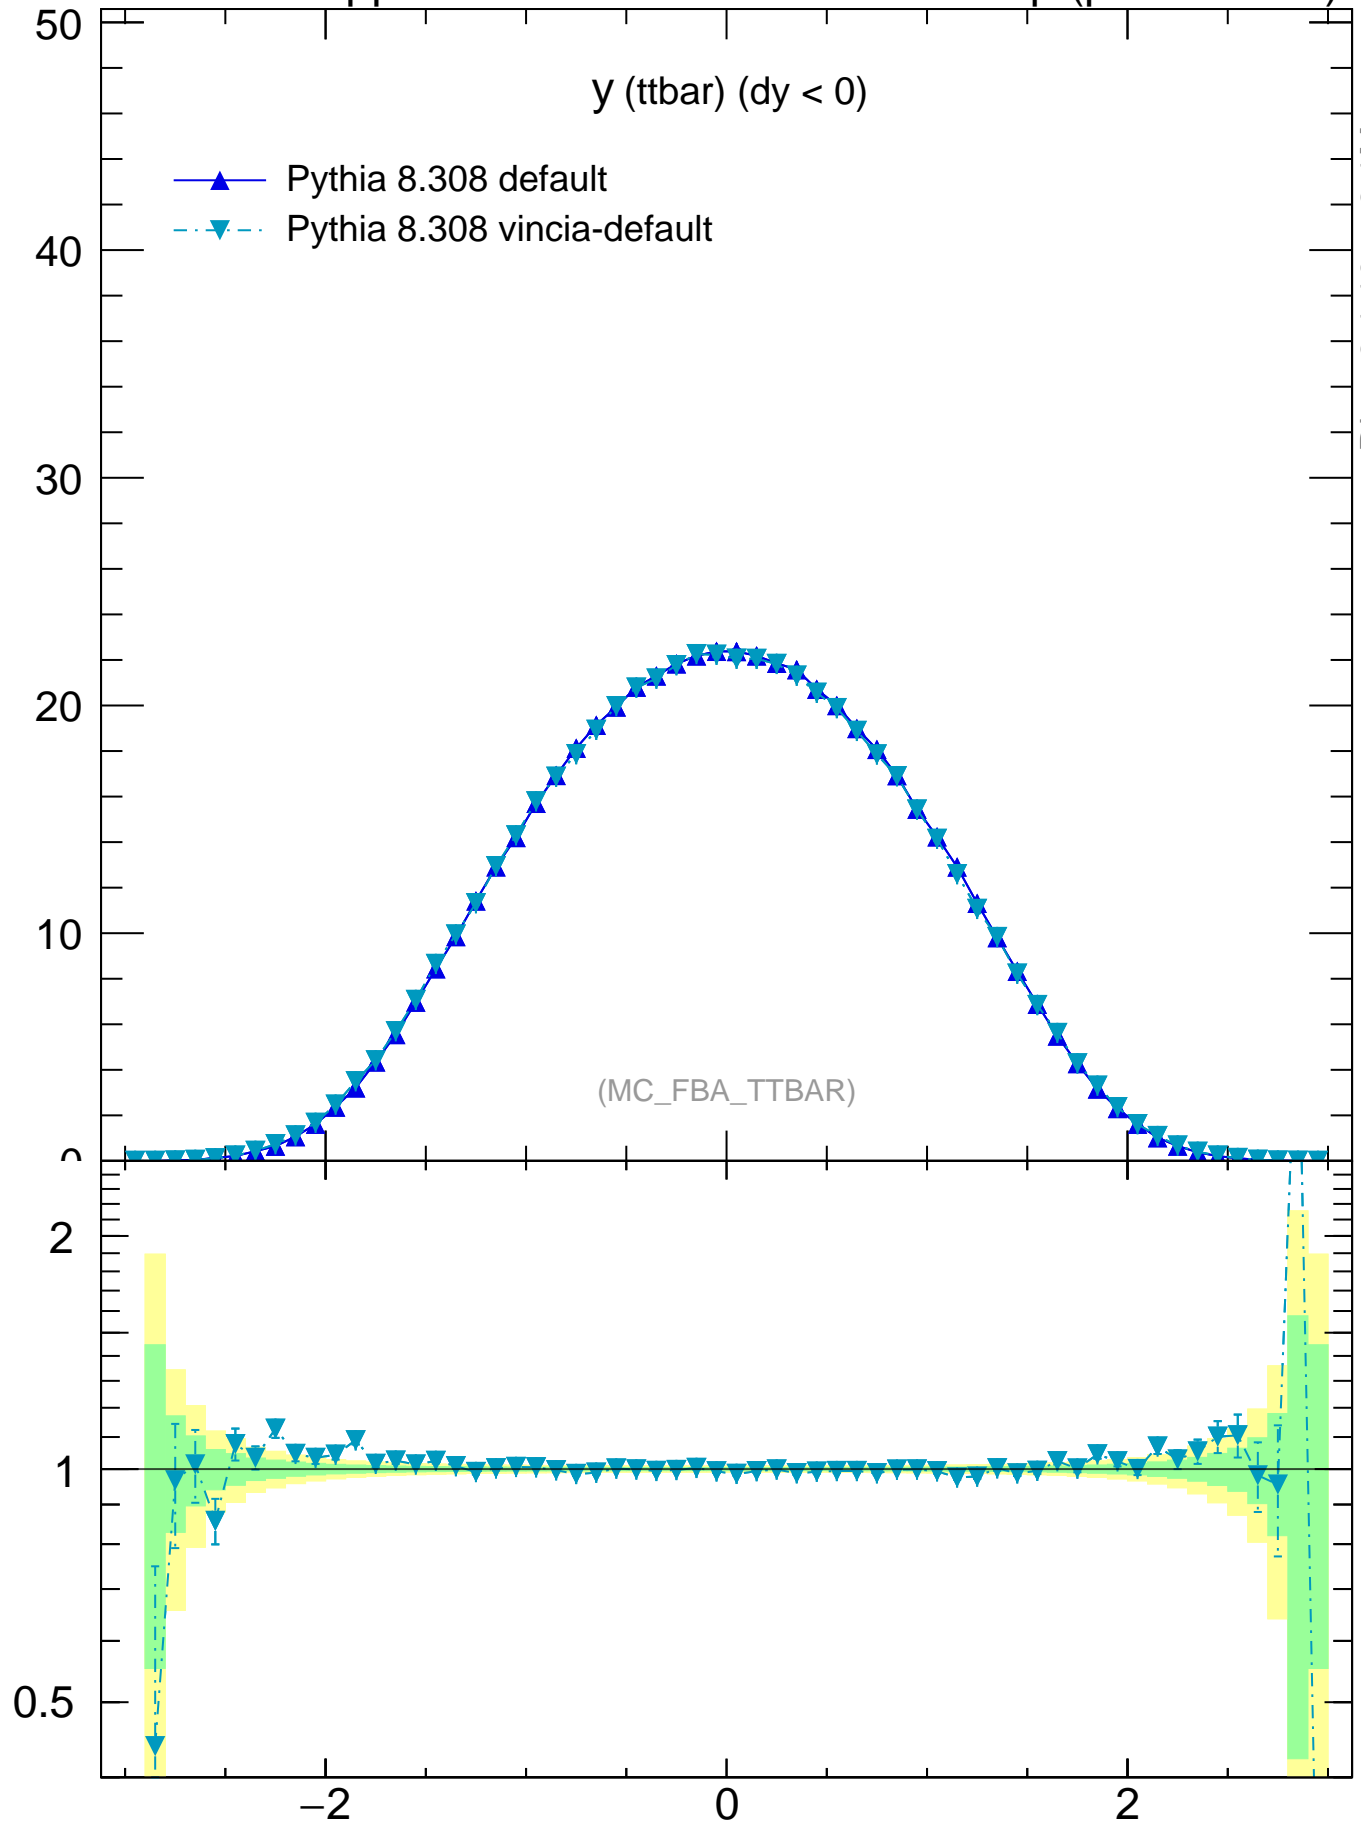

7000 GeV pp

Top (parton level)

y (ttbar) ($dy < 0$)

- Pythia 8.308 default
- Pythia 8.308 vincia-default

Rivet 3.1.10, $\geq 3.1M$ events

mcplots.cern.ch [arXiv:1306.3436]

(MC_FBA_TTBAR)

Ratio to Pythia 8.308 default

2

1

0.5

-2

0

2