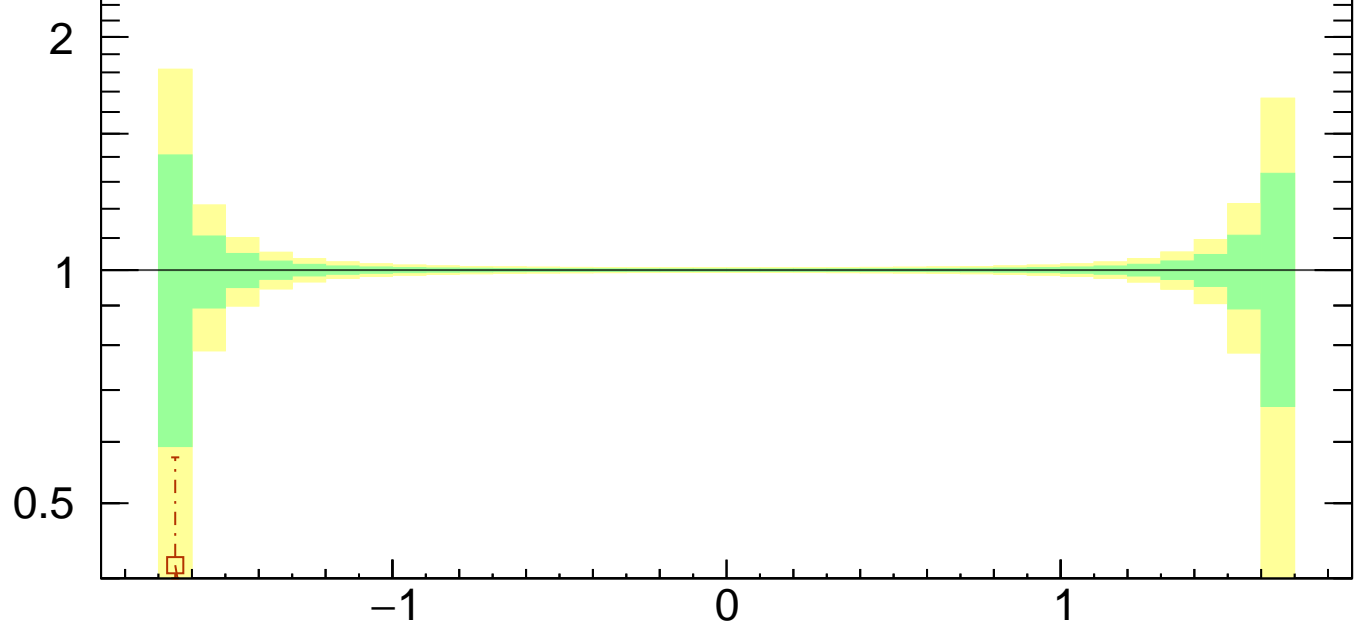

1960 GeV ppbar

Top (parton level)

$y$  (ttbar) ( $M_{tt} < 450$ )

- ▲— Pythia 8.308 default
- - -▼- - - Pythia 8.308 tune-AU2
- · · ·◇· · · Pythia 8.308 tune-AU2lox
- · · ·□· · · Pythia 8.308 tune-AU2loxx
- · · ·★· · · Pythia 8.308 tune-AU2m

(MC\_FBA\_TTBAR)

Rivet 3.1.10, ≥ 2.6M events

mcplots.cern.ch [arXiv:1306.3436]

Ratio to Pythia 8.308 default

2  
1  
0.5