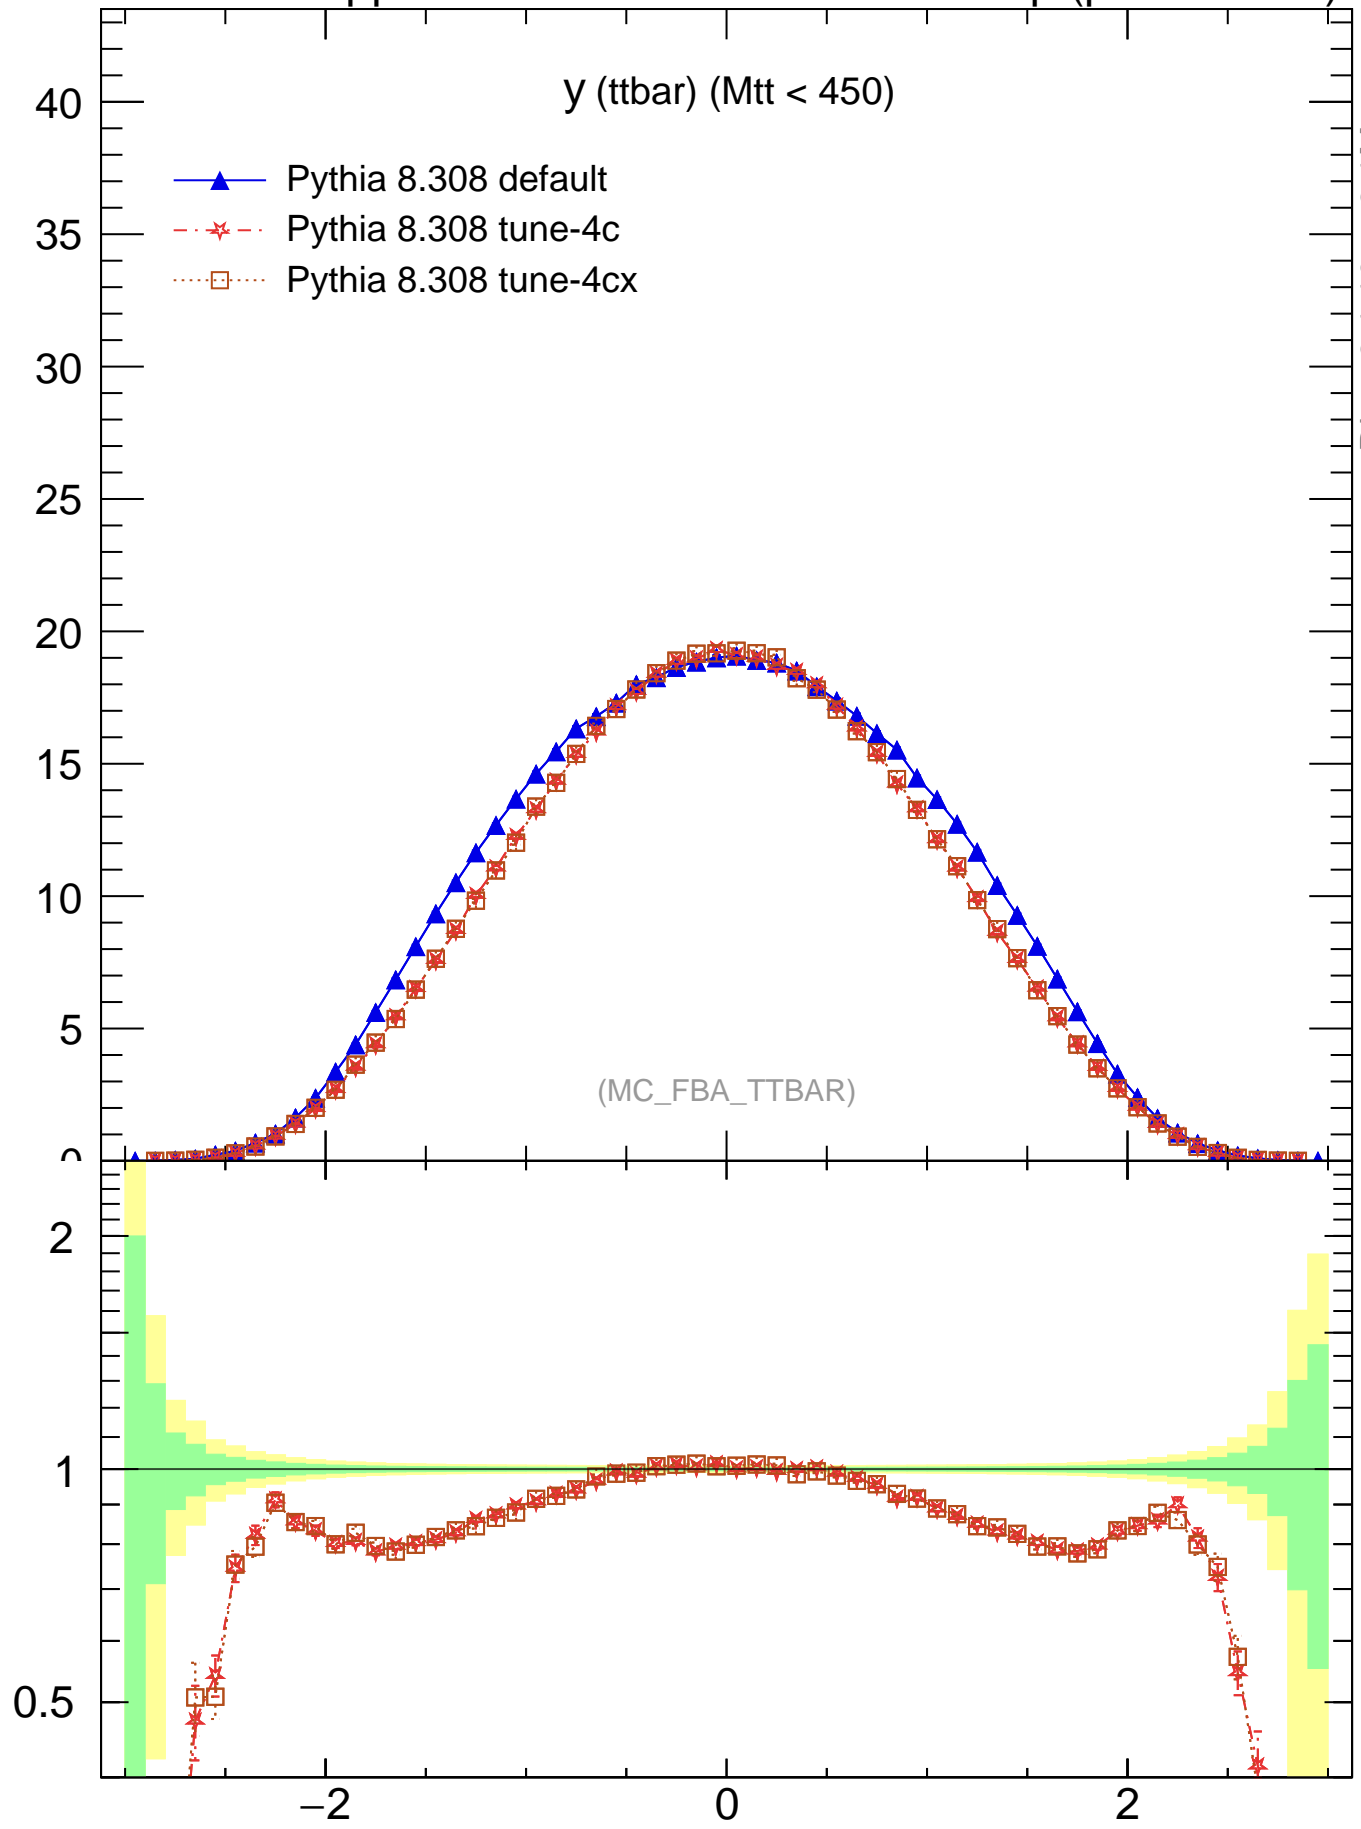

7000 GeV pp

Top (parton level)

y (ttbar) ($M_{tt} < 450$)

- Pythia 8.308 default
- Pythia 8.308 tune-4c
- Pythia 8.308 tune-4cx

Rivet 3.1.10, $\geq 3.1M$ events

mcplots.cern.ch [arXiv:1306.3436]

(MC_FBA_TTBAR)

Ratio to Pythia 8.308 default

-2

0

2

2

1

0.5