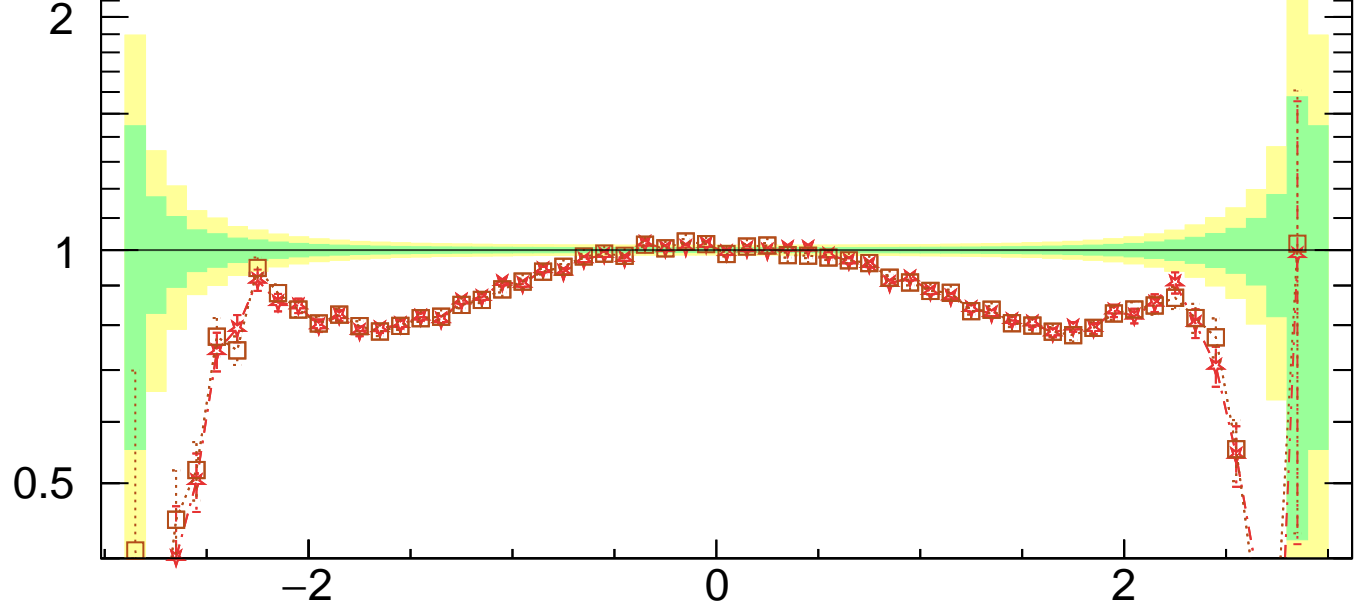

7000 GeV pp

Top (parton level)

y (ttbar) ($M_{tt} < 450$ $dy < 0$)

- Pythia 8.308 default
- Pythia 8.308 tune-4c
- Pythia 8.308 tune-4cx

Rivet 3.1.10, $\geq 3.1M$ events

mcplots.cern.ch [arXiv:1306.3436]

(MC_FBA_TTBAR)

Ratio to Pythia 8.308 default

20
18
16
14
12
10
8
6
4
2
0

2
1
0.5