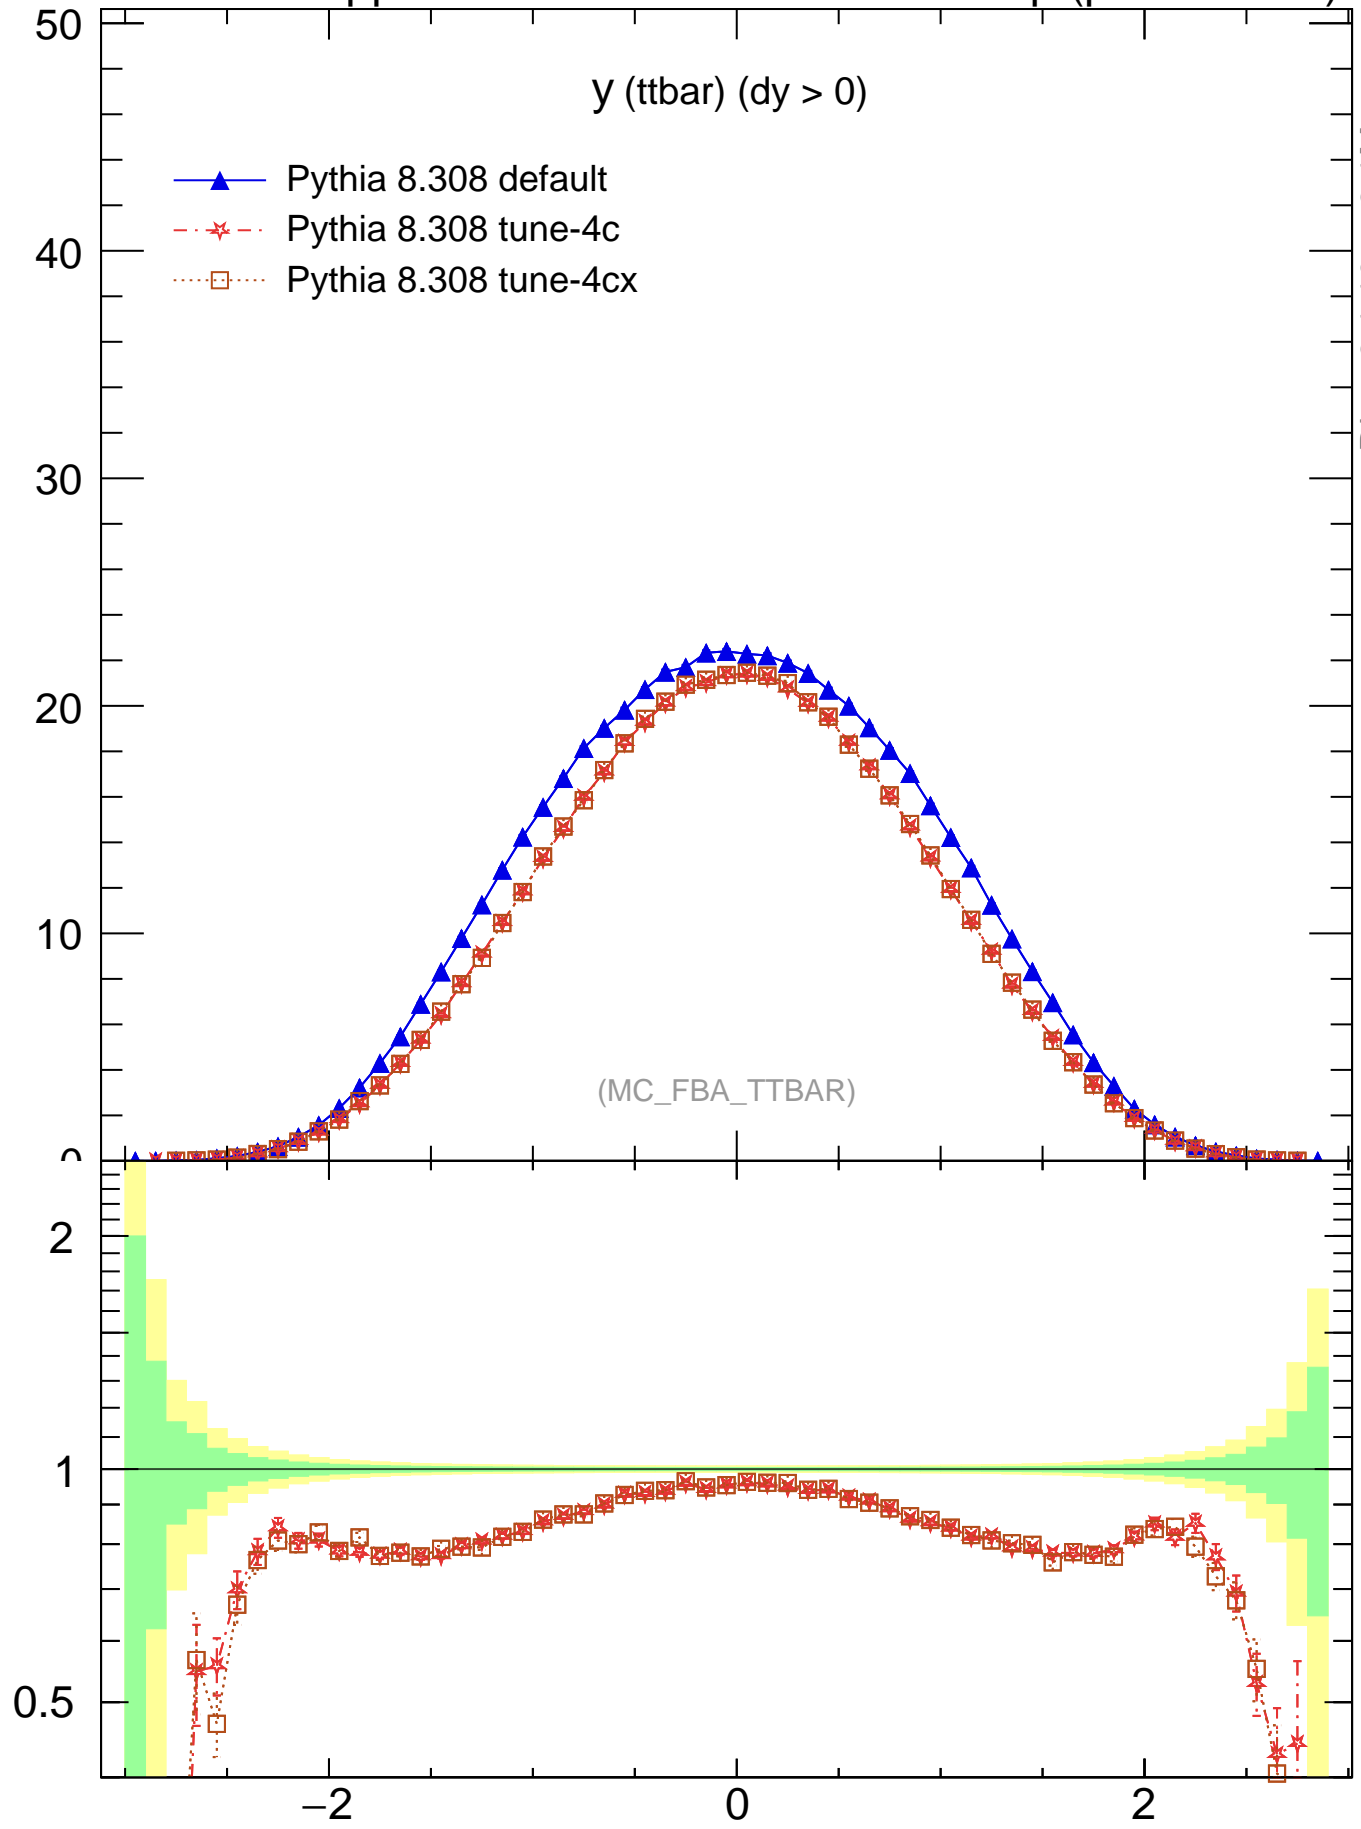

7000 GeV pp

Top (parton level)

y (ttbar) ($dy > 0$)

- Pythia 8.308 default
- Pythia 8.308 tune-4c
- Pythia 8.308 tune-4cx

Rivet 3.1.10, $\geq 3.1M$ events

mcplots.cern.ch [arXiv:1306.3436]

(MC_FBA_TTBAR)

Ratio to Pythia 8.308 default

-2

0

2

0.5

1

2

0.5

1