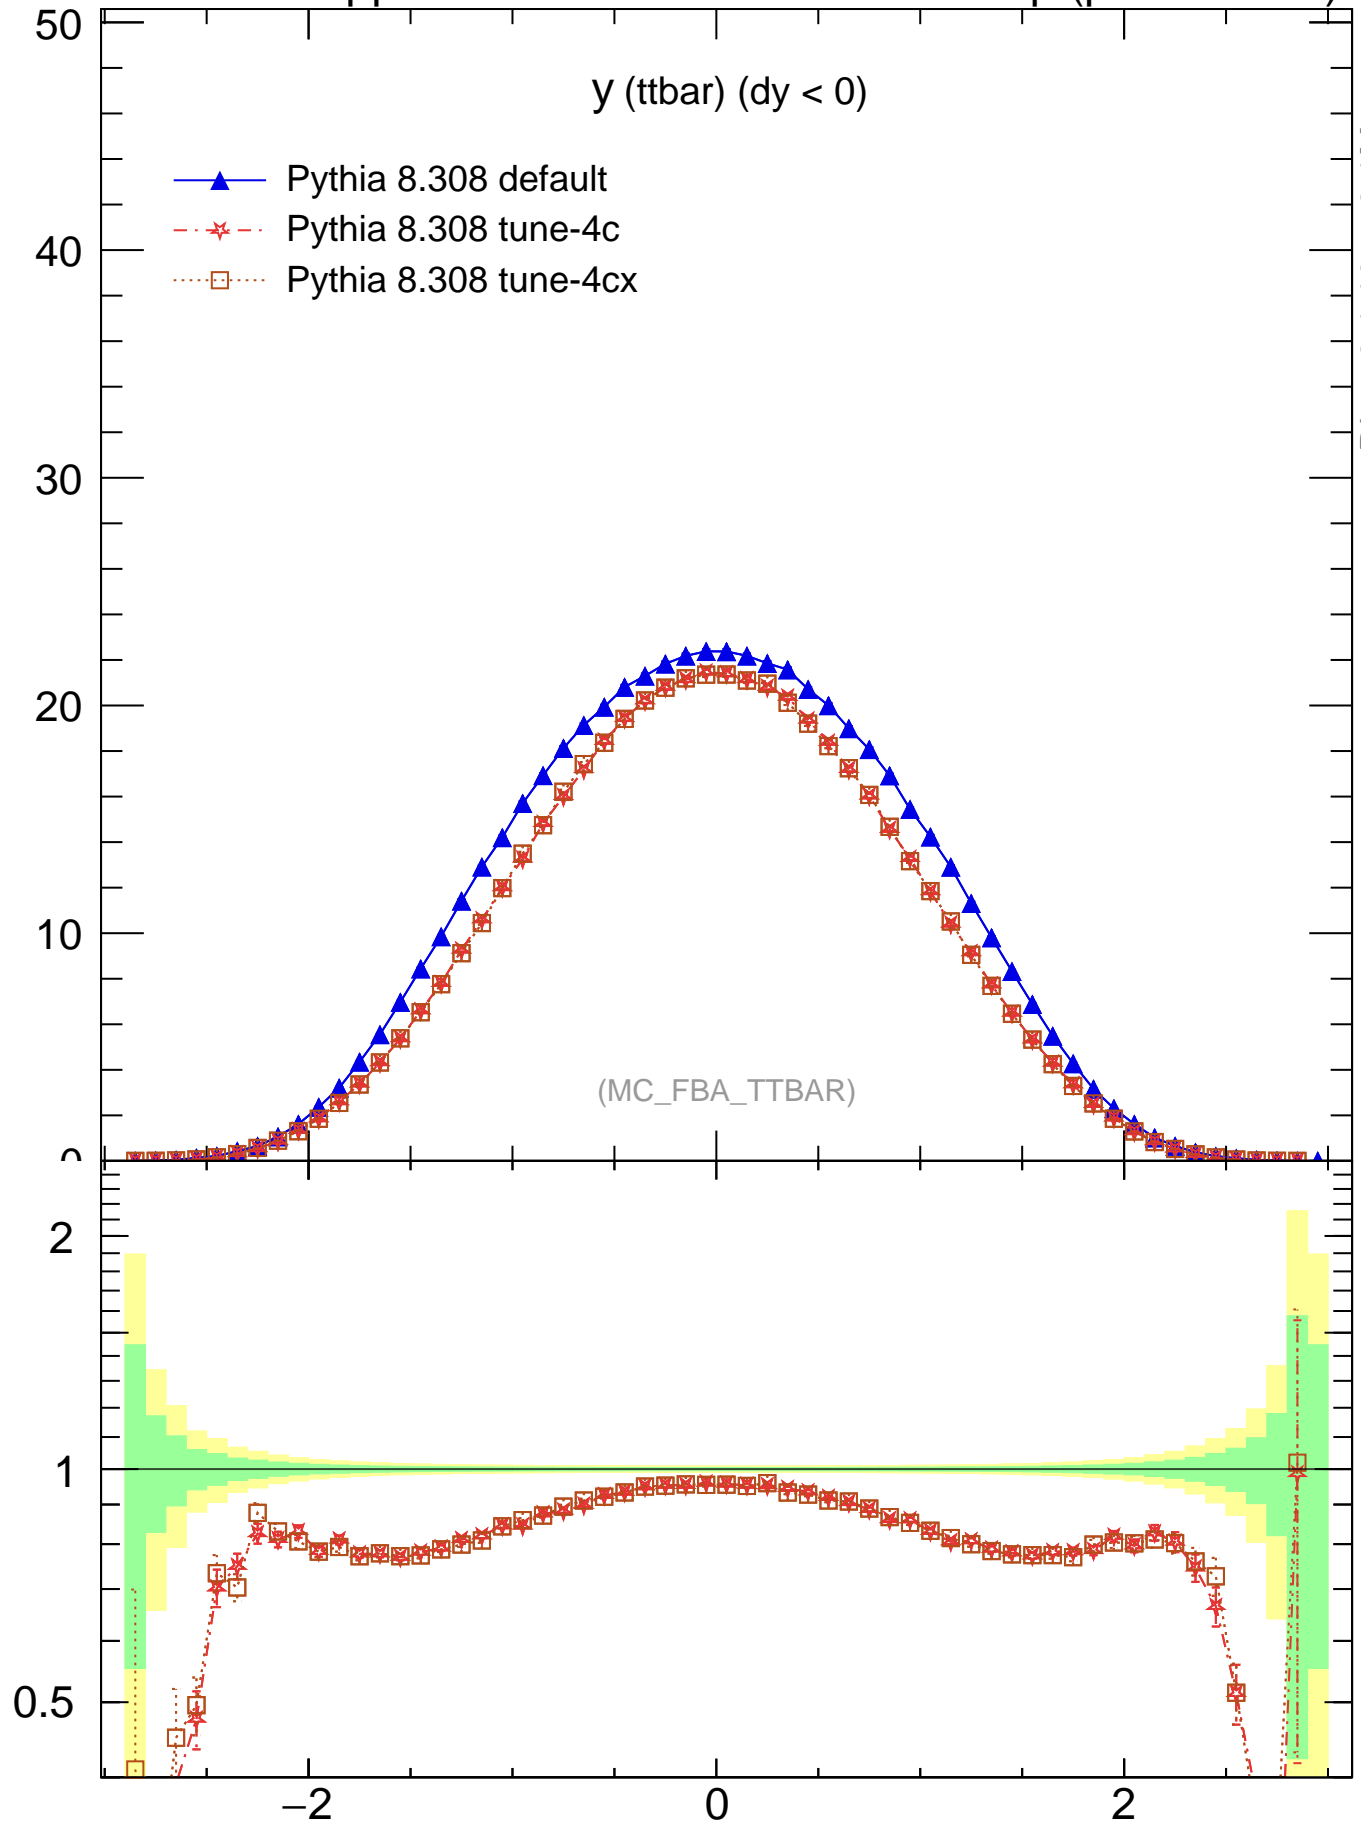

7000 GeV pp

Top (parton level)

$y$  (ttbar) ( $dy < 0$ )

- ▲— Pythia 8.308 default
- - \* - - Pythia 8.308 tune-4c
- ... □ ... Pythia 8.308 tune-4cx

Rivet 3.1.10,  $\geq 3.1M$  events

mcplots.cern.ch [arXiv:1306.3436]

(MC\_FBA\_TTBAR)

Ratio to Pythia 8.308 default

2  
1  
0.5