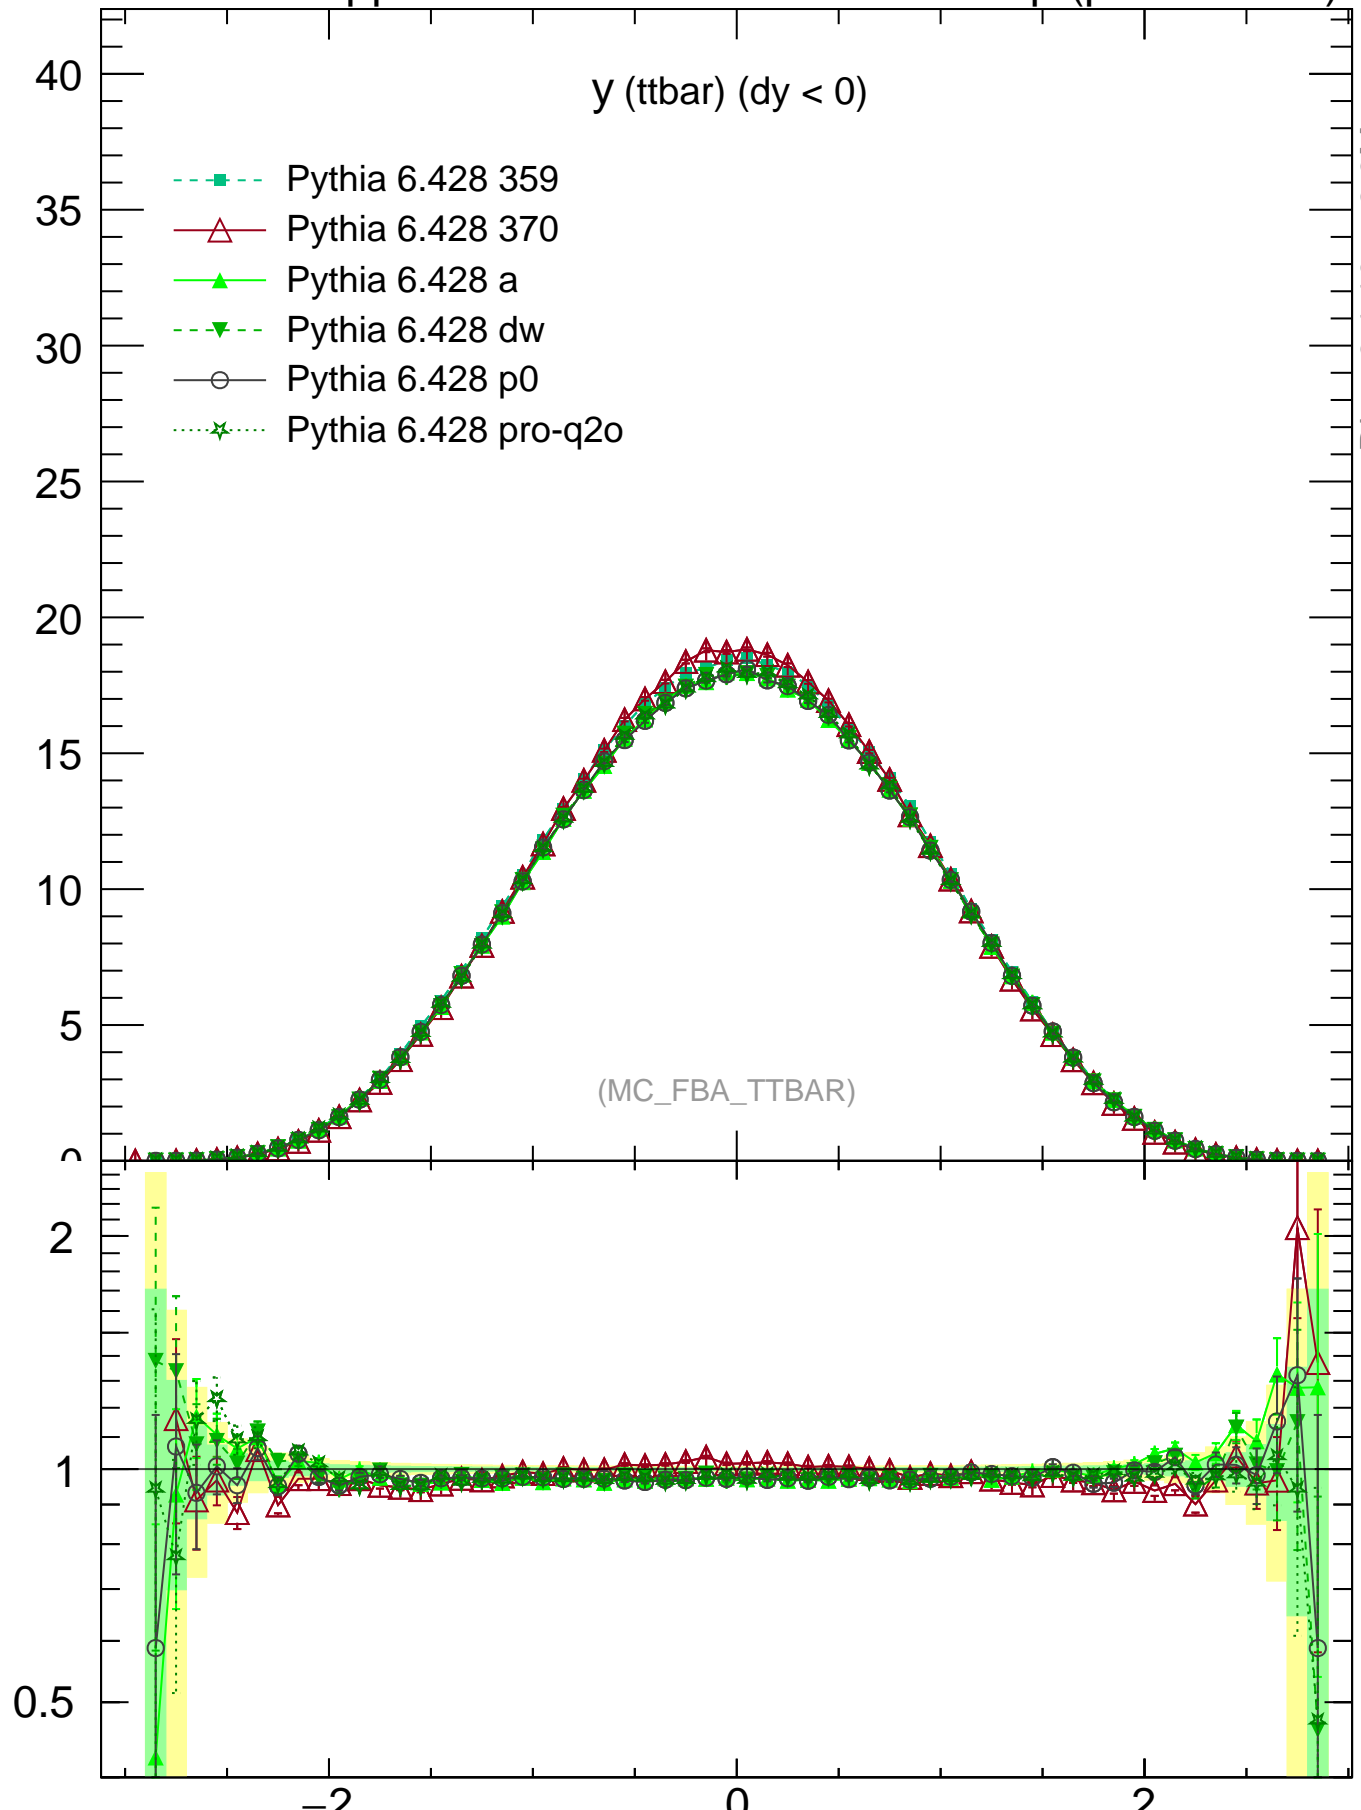

7000 GeV pp

Top (parton level)

y (ttbar) ($dy < 0$)

- Pythia 6.428 359
- Pythia 6.428 370
- Pythia 6.428 a
- Pythia 6.428 dw
- Pythia 6.428 p0
- Pythia 6.428 pro-q2o

Rivet 3.1.10, $\geq 2.6M$ events

mcplots.cern.ch [arXiv:1306.3436]

(MC_FBA_TTBAR)

Ratio to Pythia 6.428 359

2
1
0.5