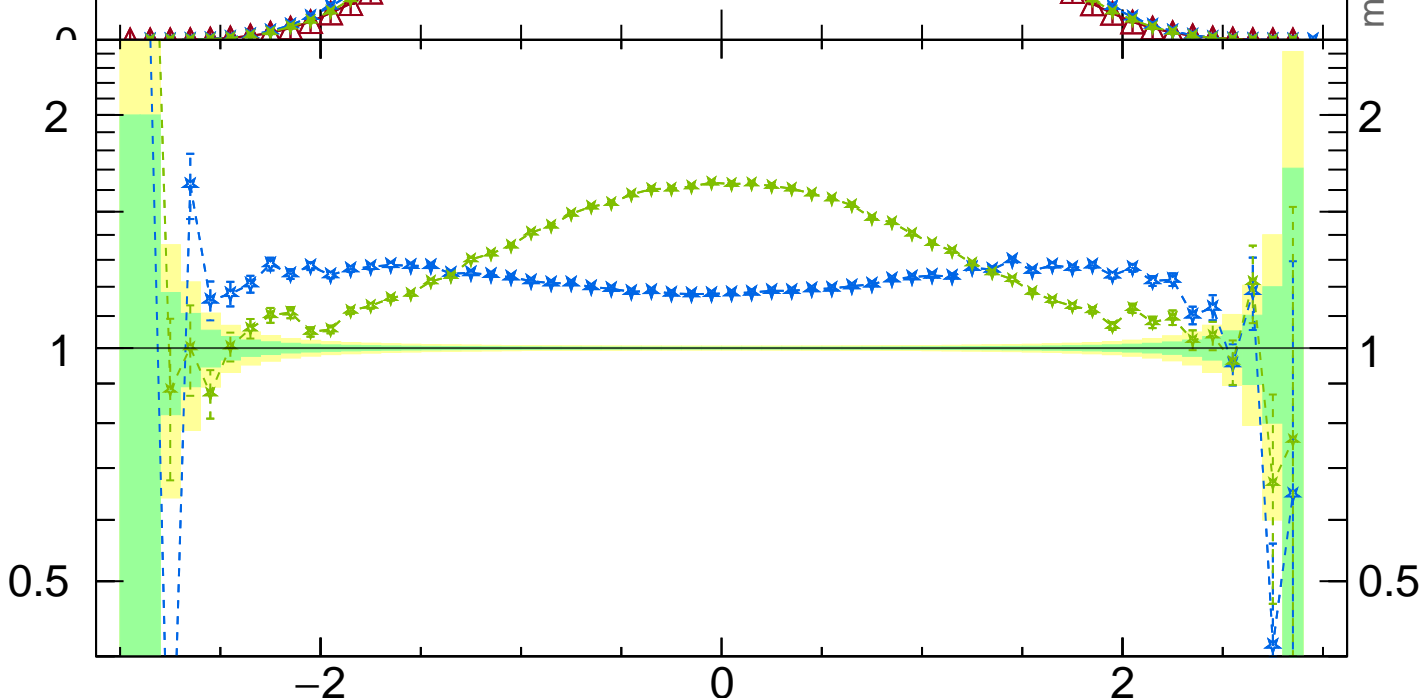

7000 GeV pp

Top (parton level)

y (ttbar)

- Pythia 6.428 370
- Pythia 6.428 378
- Pythia 6.428 379

Rivet 3.1.10, $\geq 2.8M$ events

mcplots.cern.ch [arXiv:1306.3436]

(MC_FBA_TTBAR)

Ratio to Pythia 6.428 370

120
100
80
60
40
20
0
2
1
0.5

120
100
80
60
40
20
0
2
1
0.5