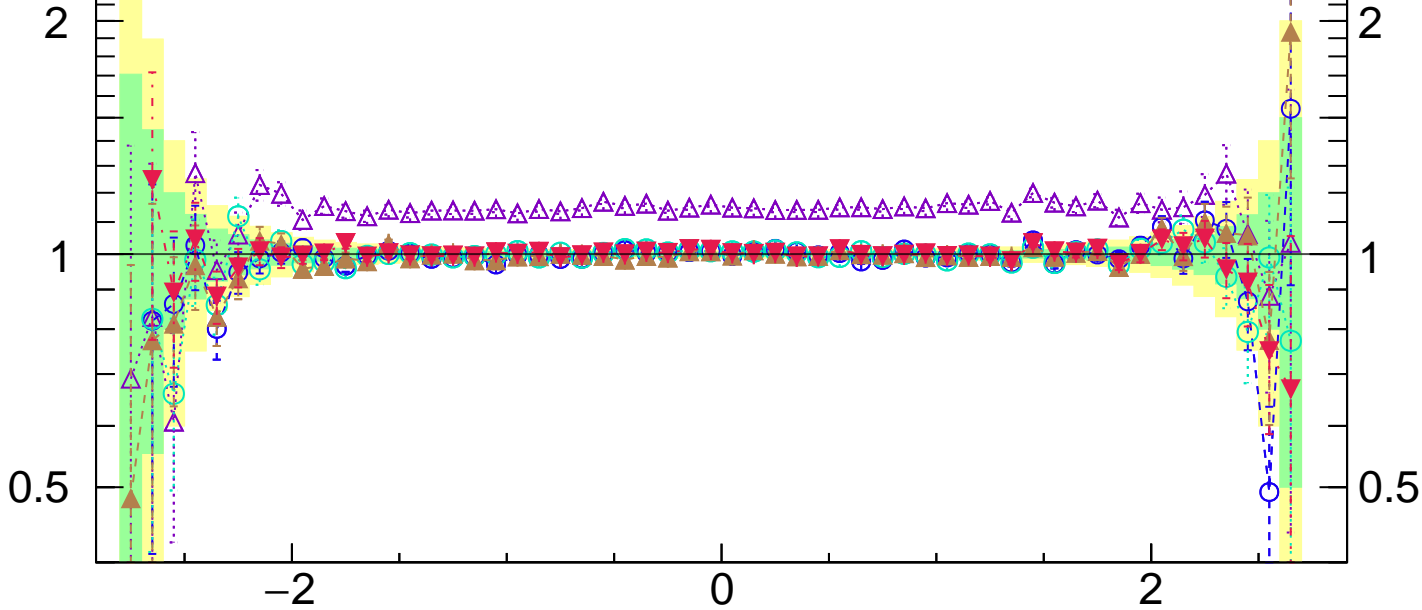

7000 GeV pp

Top (parton level)

y (ttbar) ($p_{Ttt} > 50$ $dy > 0$)

- Pythia 6.428 370
- Pythia 6.428 373
- Pythia 6.428 374
- Pythia 6.428 375
- Pythia 6.428 381
- Pythia 6.428 382

Rivet 3.1.10, ≥ 2.8 M events

mcplots.cern.ch [arXiv:1306.3436]

(MC_FBA_TTBAR)

Ratio to Pythia 6.428 370

2
1
0.5