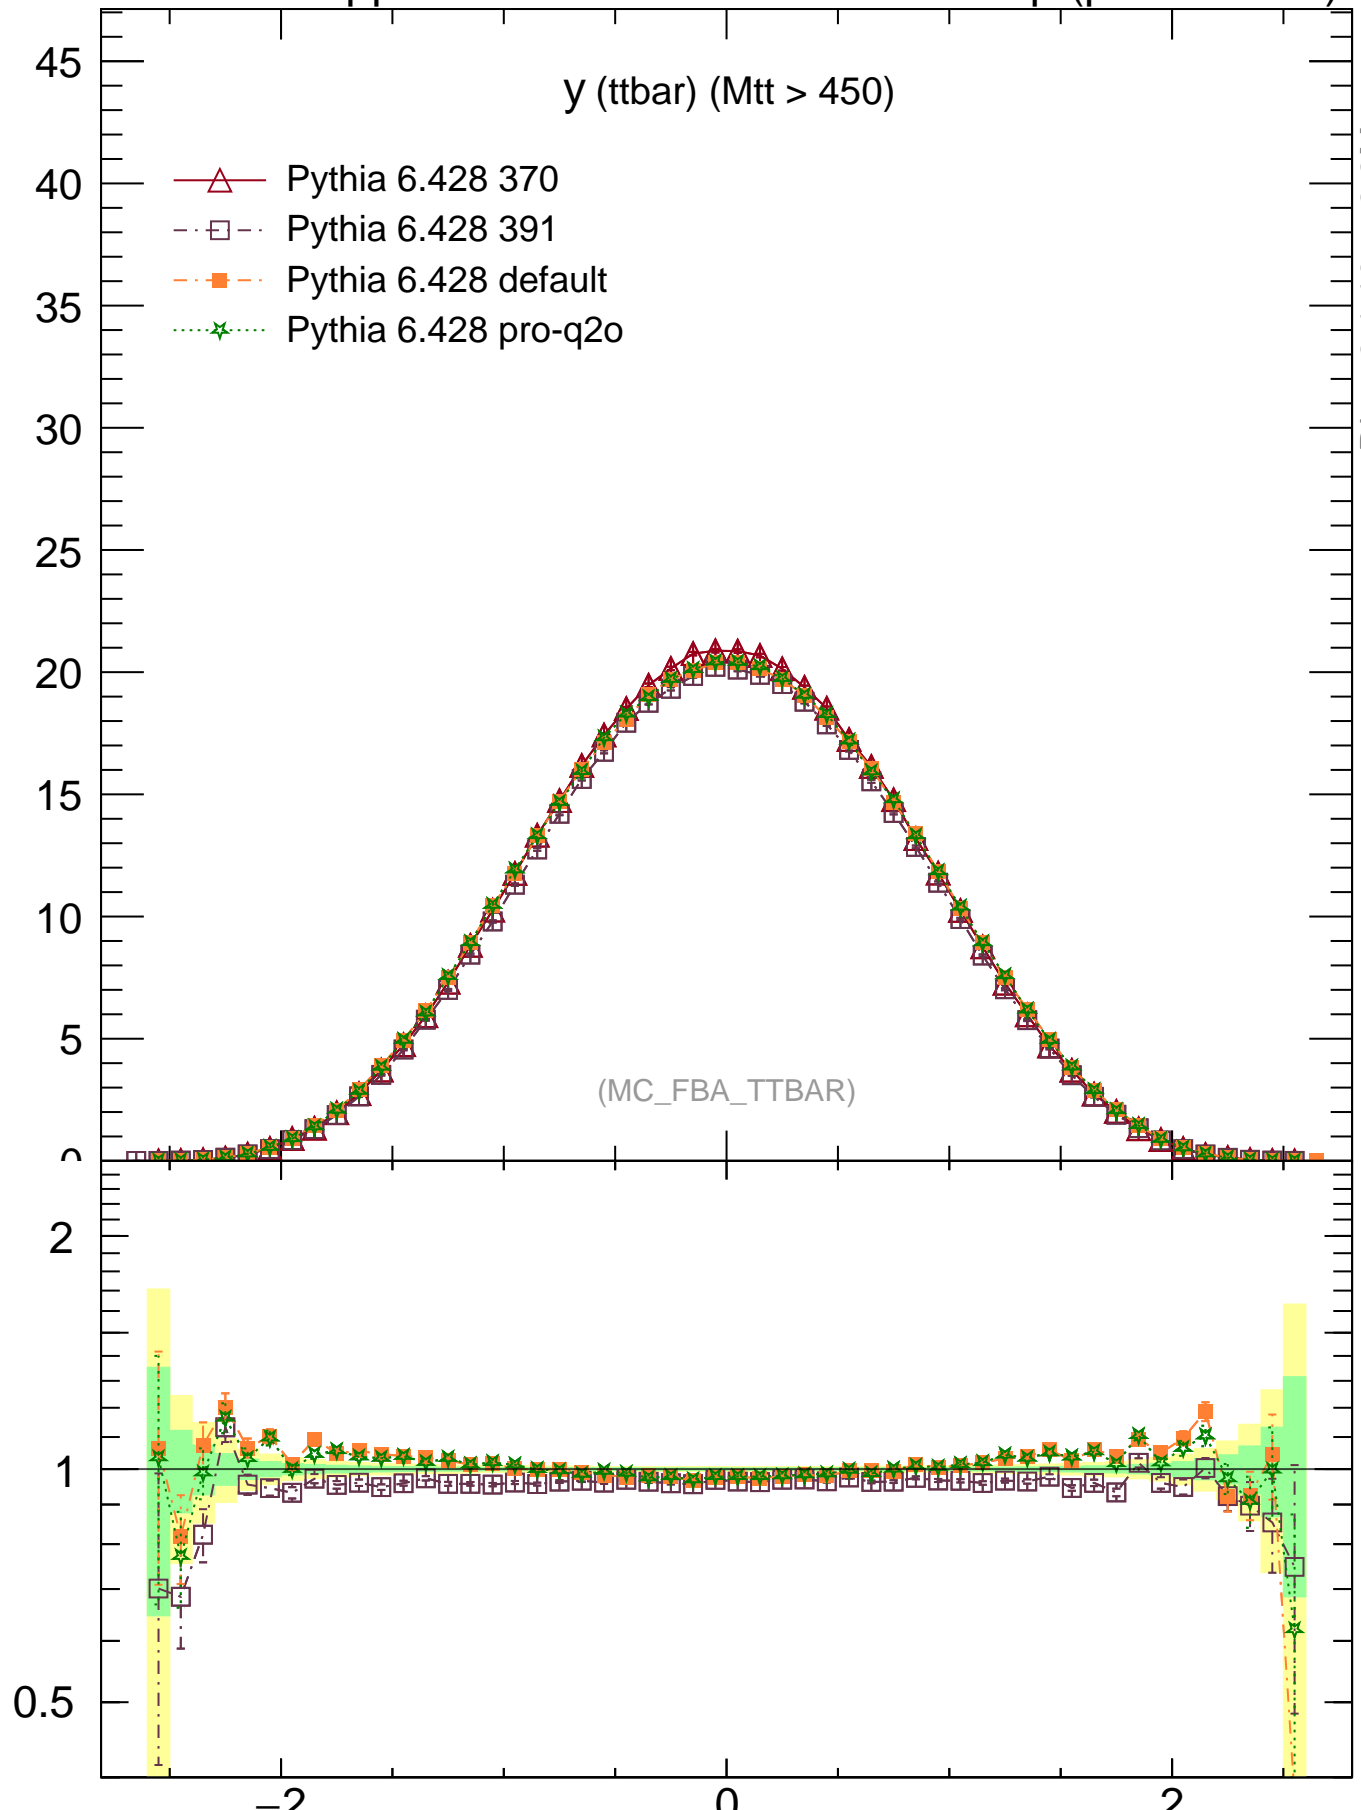

7000 GeV pp

Top (parton level)

y (ttbar) ($M_{tt} > 450$)

- Pythia 6.428 370
- Pythia 6.428 391
- Pythia 6.428 default
- Pythia 6.428 pro-q2o

Rivet 3.1.10, $\geq 3.2M$ events

mcplots.cern.ch [arXiv:1306.3436]

(MC_FBA_TTBAR)

Ratio to Pythia 6.428 370

2
1
0.5