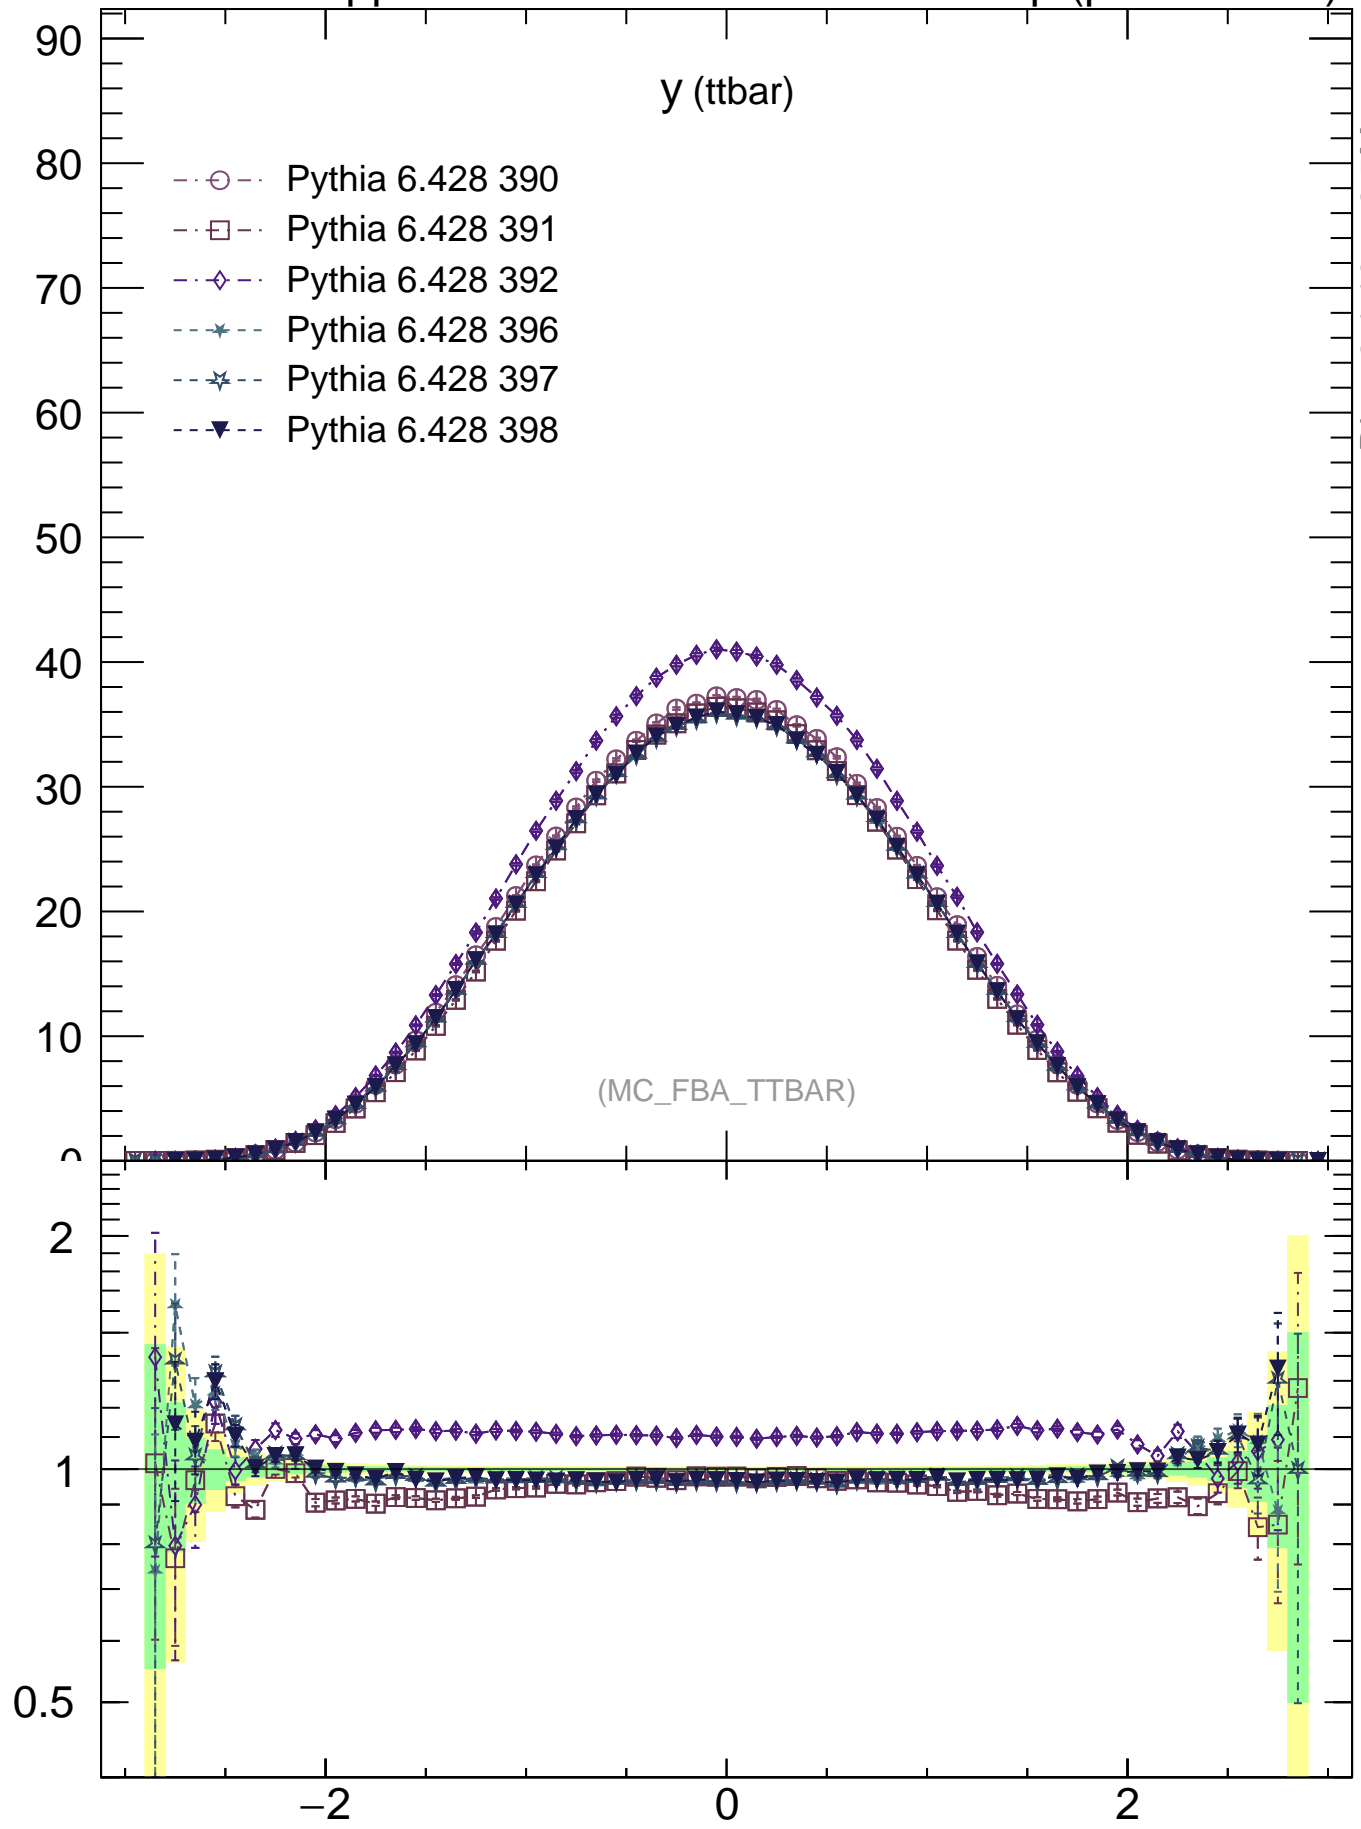

7000 GeV pp

Top (parton level)

y (ttbar)

- Pythia 6.428 390
- Pythia 6.428 391
- Pythia 6.428 392
- Pythia 6.428 396
- Pythia 6.428 397
- Pythia 6.428 398

Rivet 3.1.10, $\geq 2.5M$ events

mcplots.cern.ch [arXiv:1306.3436]

(MC_FBA_TTBAR)

Ratio to Pythia 6.428 390

2

1

0.5

-2

0

2