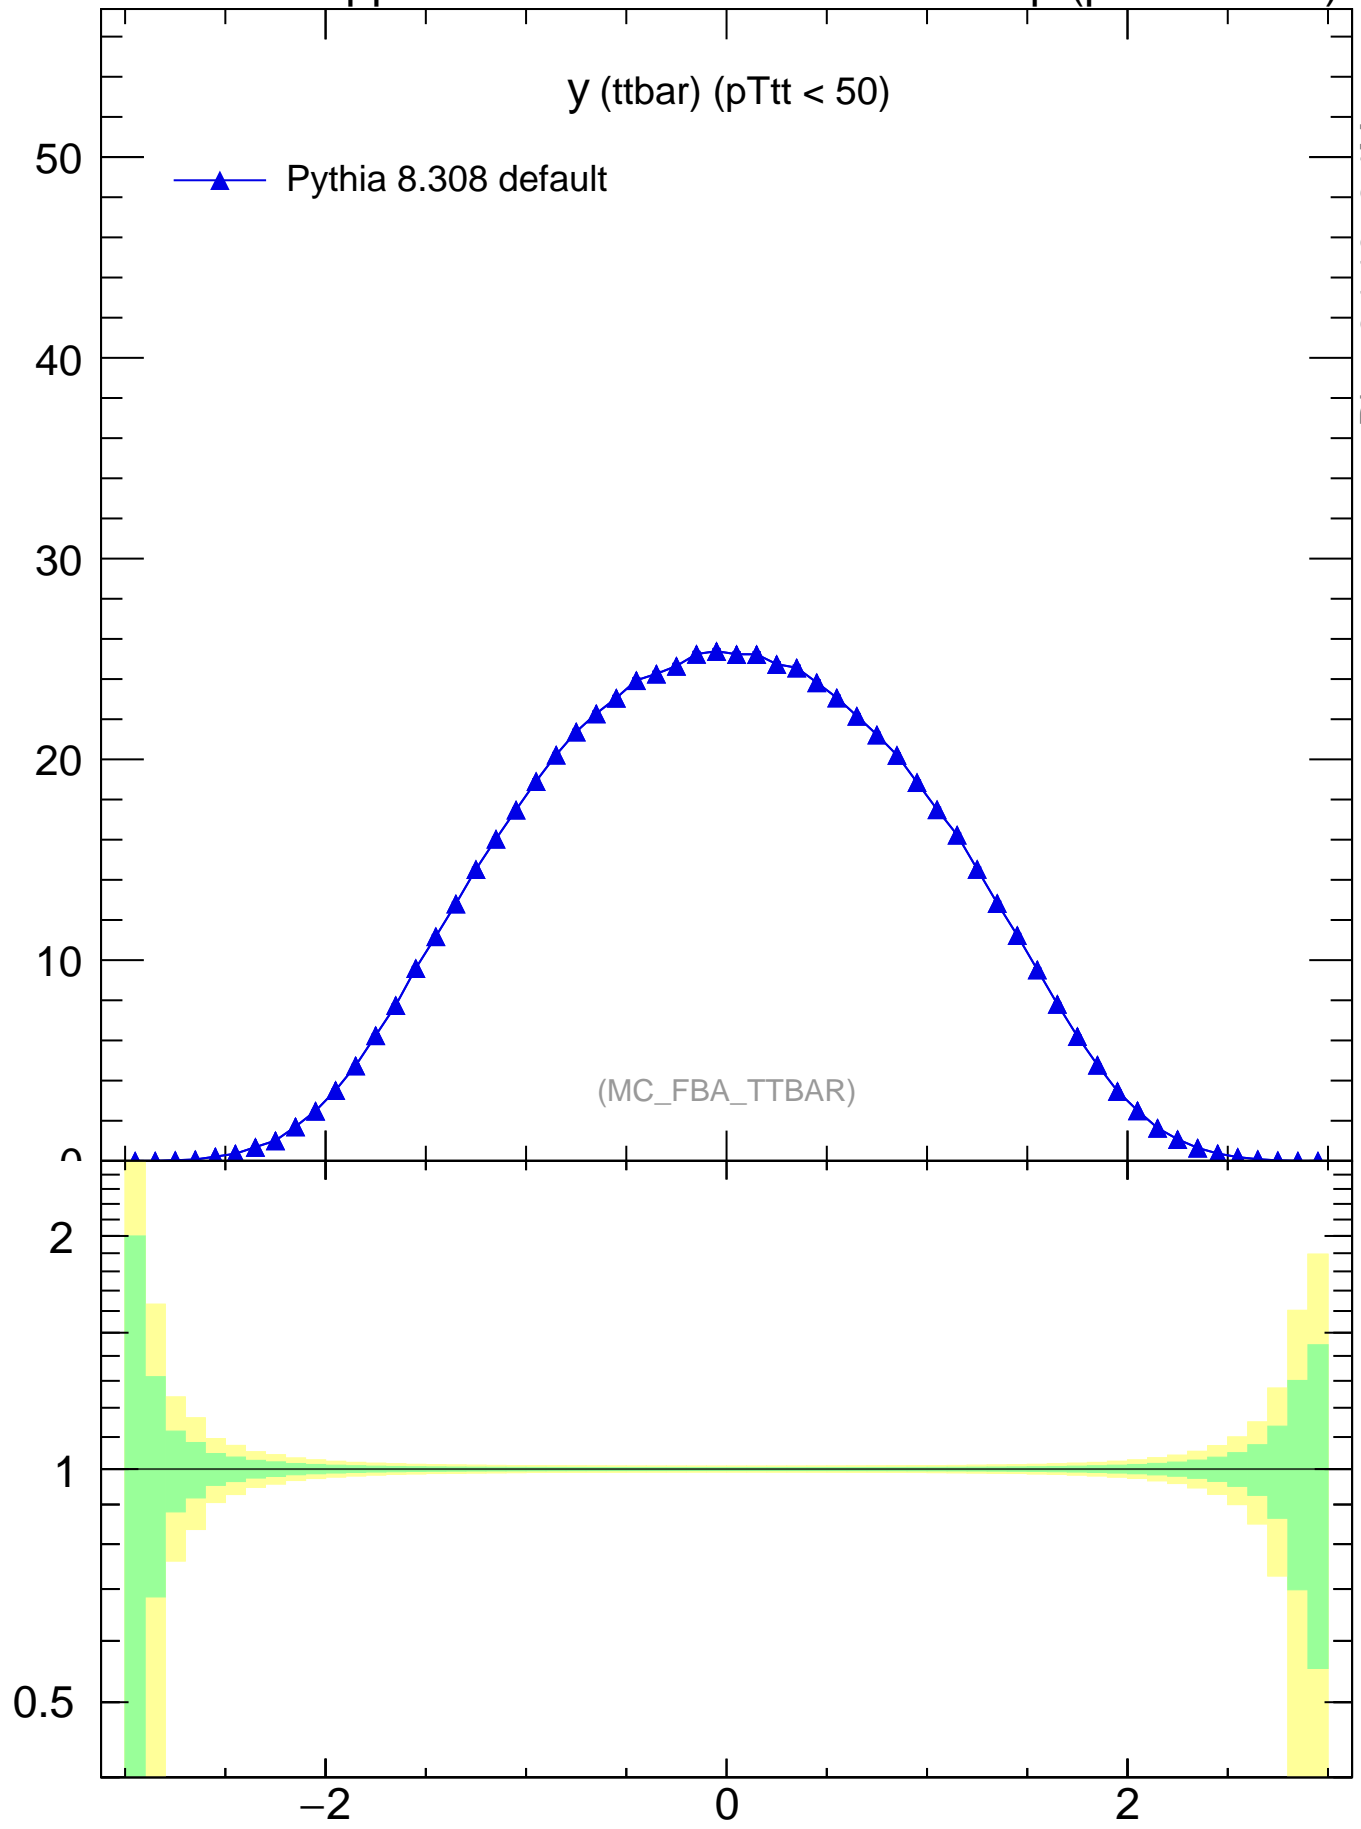

7000 GeV pp

Top (parton level)

y (ttbar) ($p_{Ttt} < 50$)

▲ Pythia 8.308 default

Rivet 3.1.10, 3.4M events

mcplots.cern.ch [arXiv:1306.3436]

(MC_FBA_TTBAR)

Ratio to Pythia 8.308 default

2

1

0.5

-2

0

2

50

40