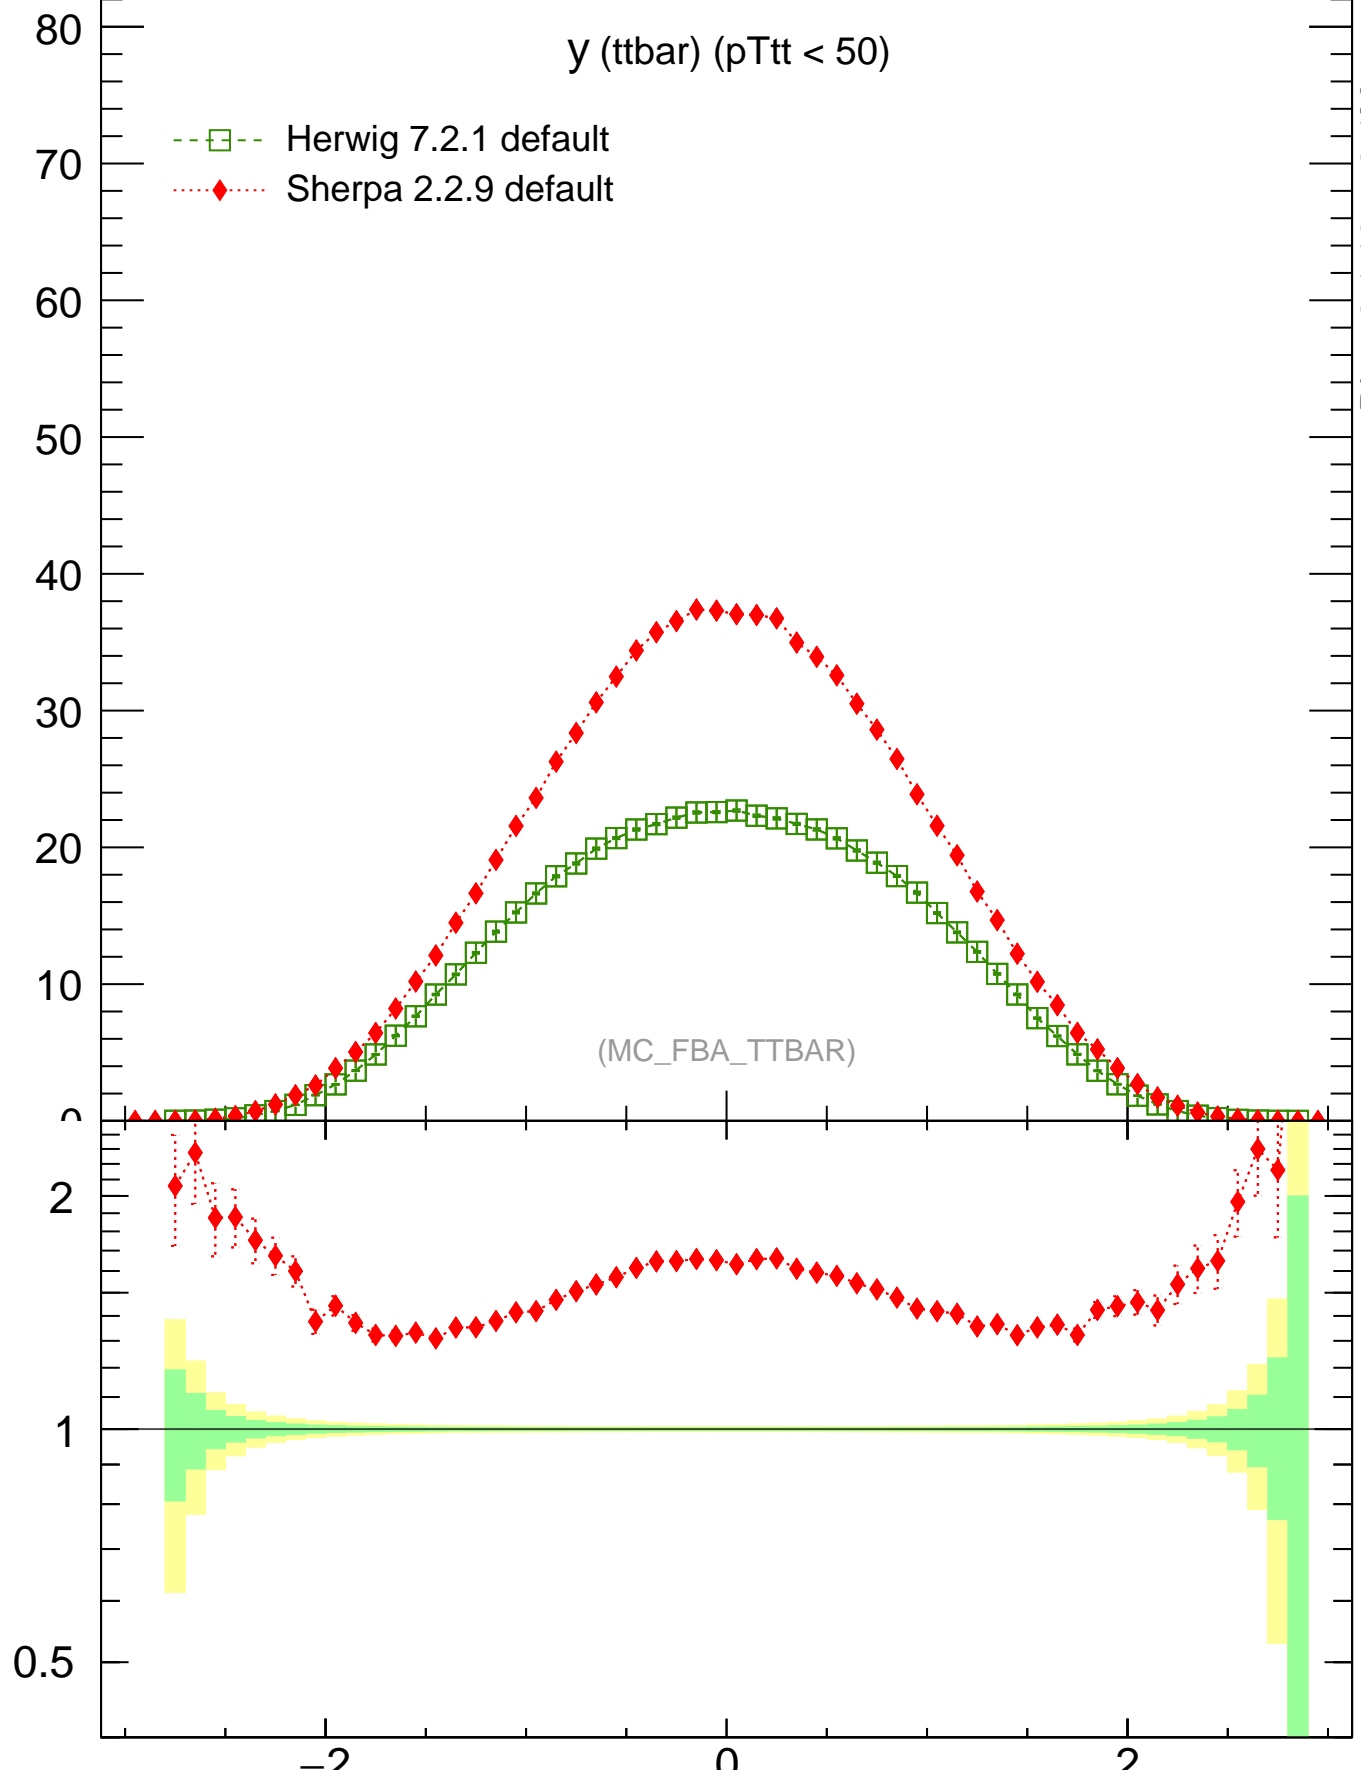

7000 GeV pp

Top (parton level)

y (ttbar) ($p_{Ttt} < 50$)

- Herwig 7.2.1 default
- Sherpa 2.2.9 default

Rivet 3.1.10, ≥ 3.4 M events

mcplots.cern.ch [arXiv:1306.3436]

(MC_FBA_TTBAR)

Ratio to Herwig 7.2.1 default

2

1

0.5