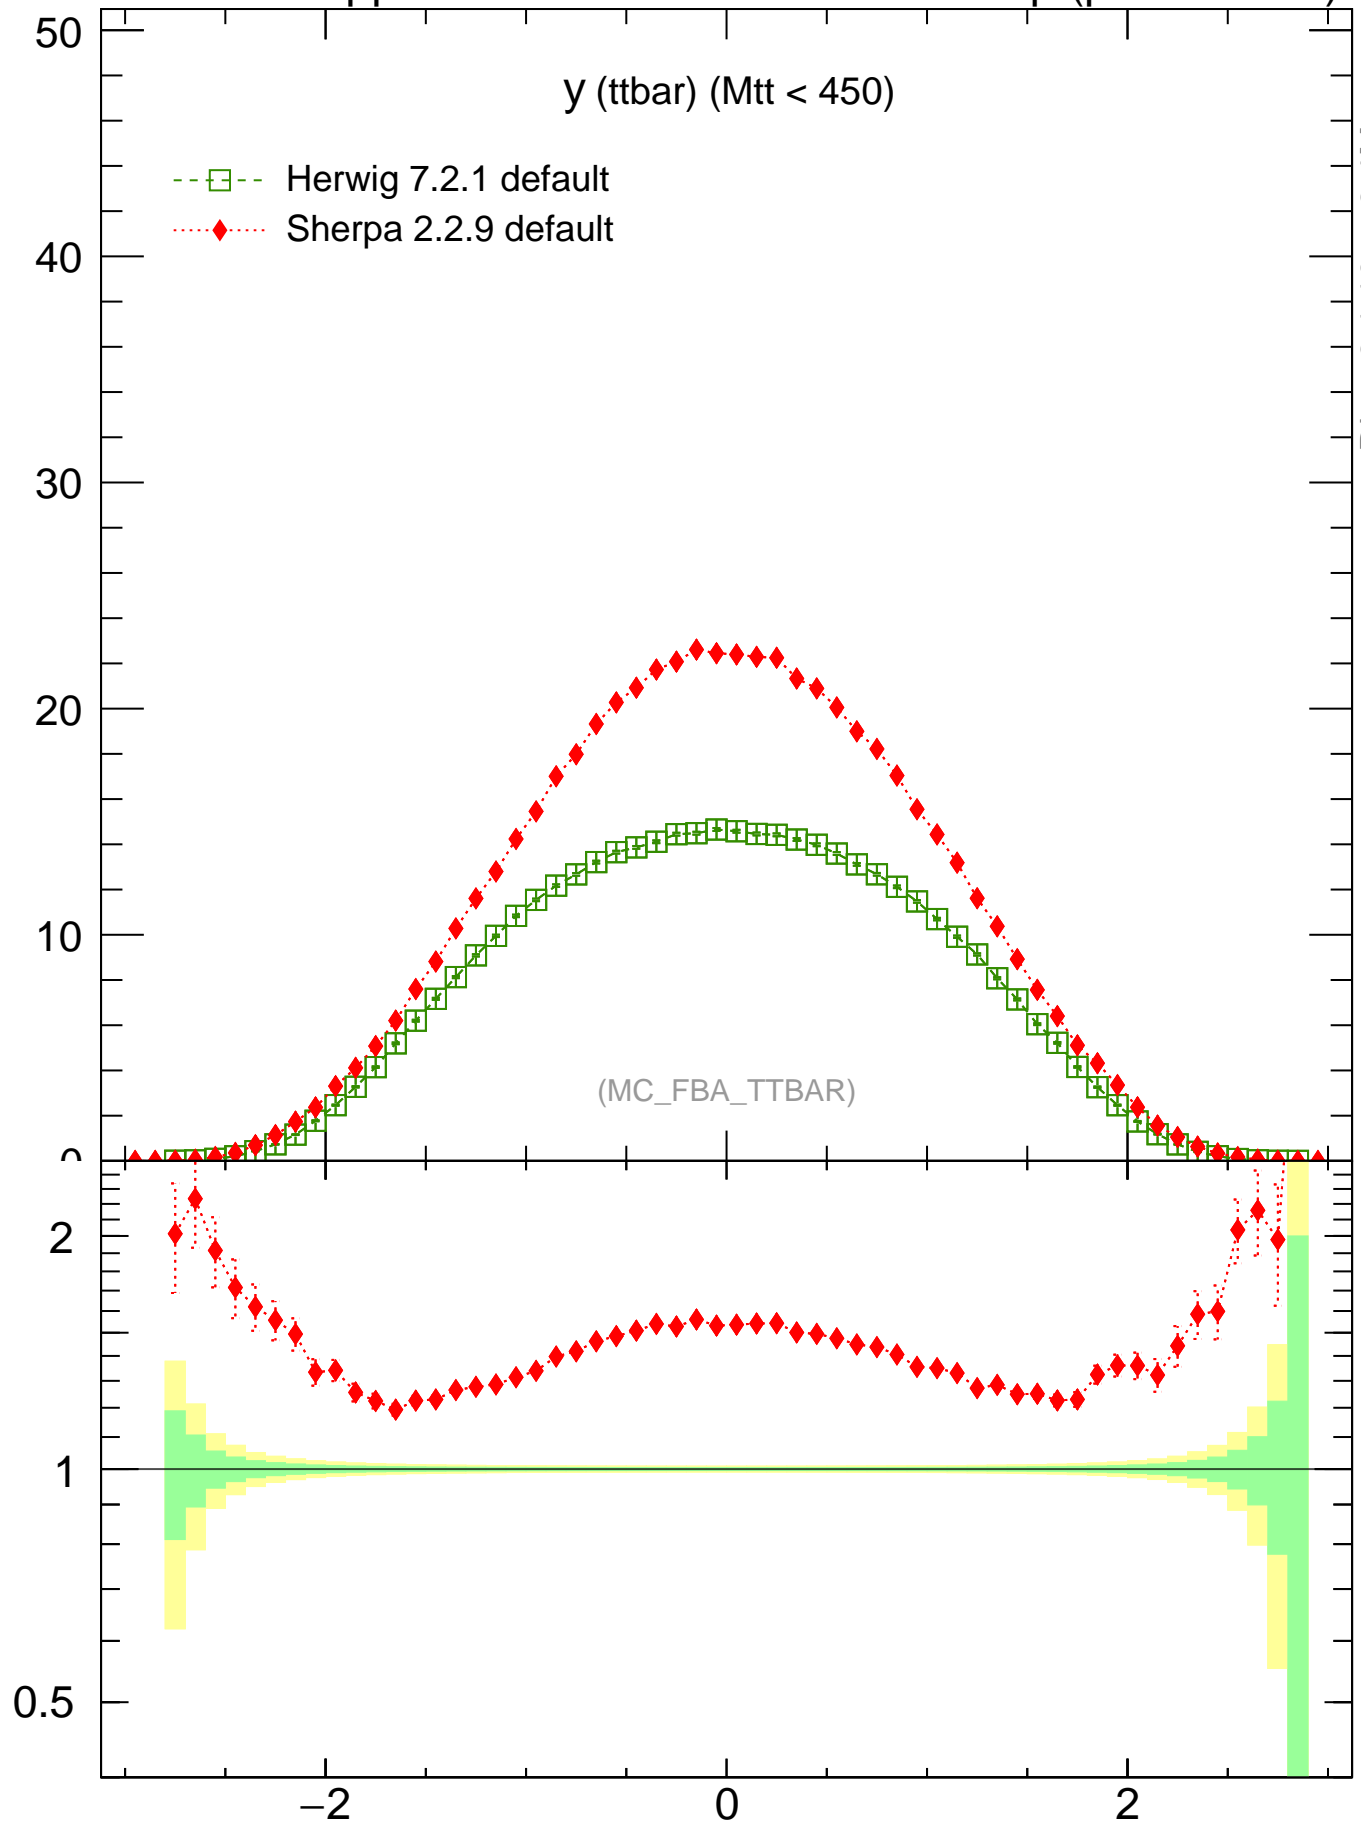

7000 GeV pp

Top (parton level)

y (ttbar) ($M_{tt} < 450$)

- Herwig 7.2.1 default
- ...◆... Sherpa 2.2.9 default

Rivet 3.1.10, $\geq 3.4M$ events
mcplots.cern.ch [arXiv:1306.3436]

(MC_FBA_TTBAR)

Ratio to Herwig 7.2.1 default

2
1
0.5