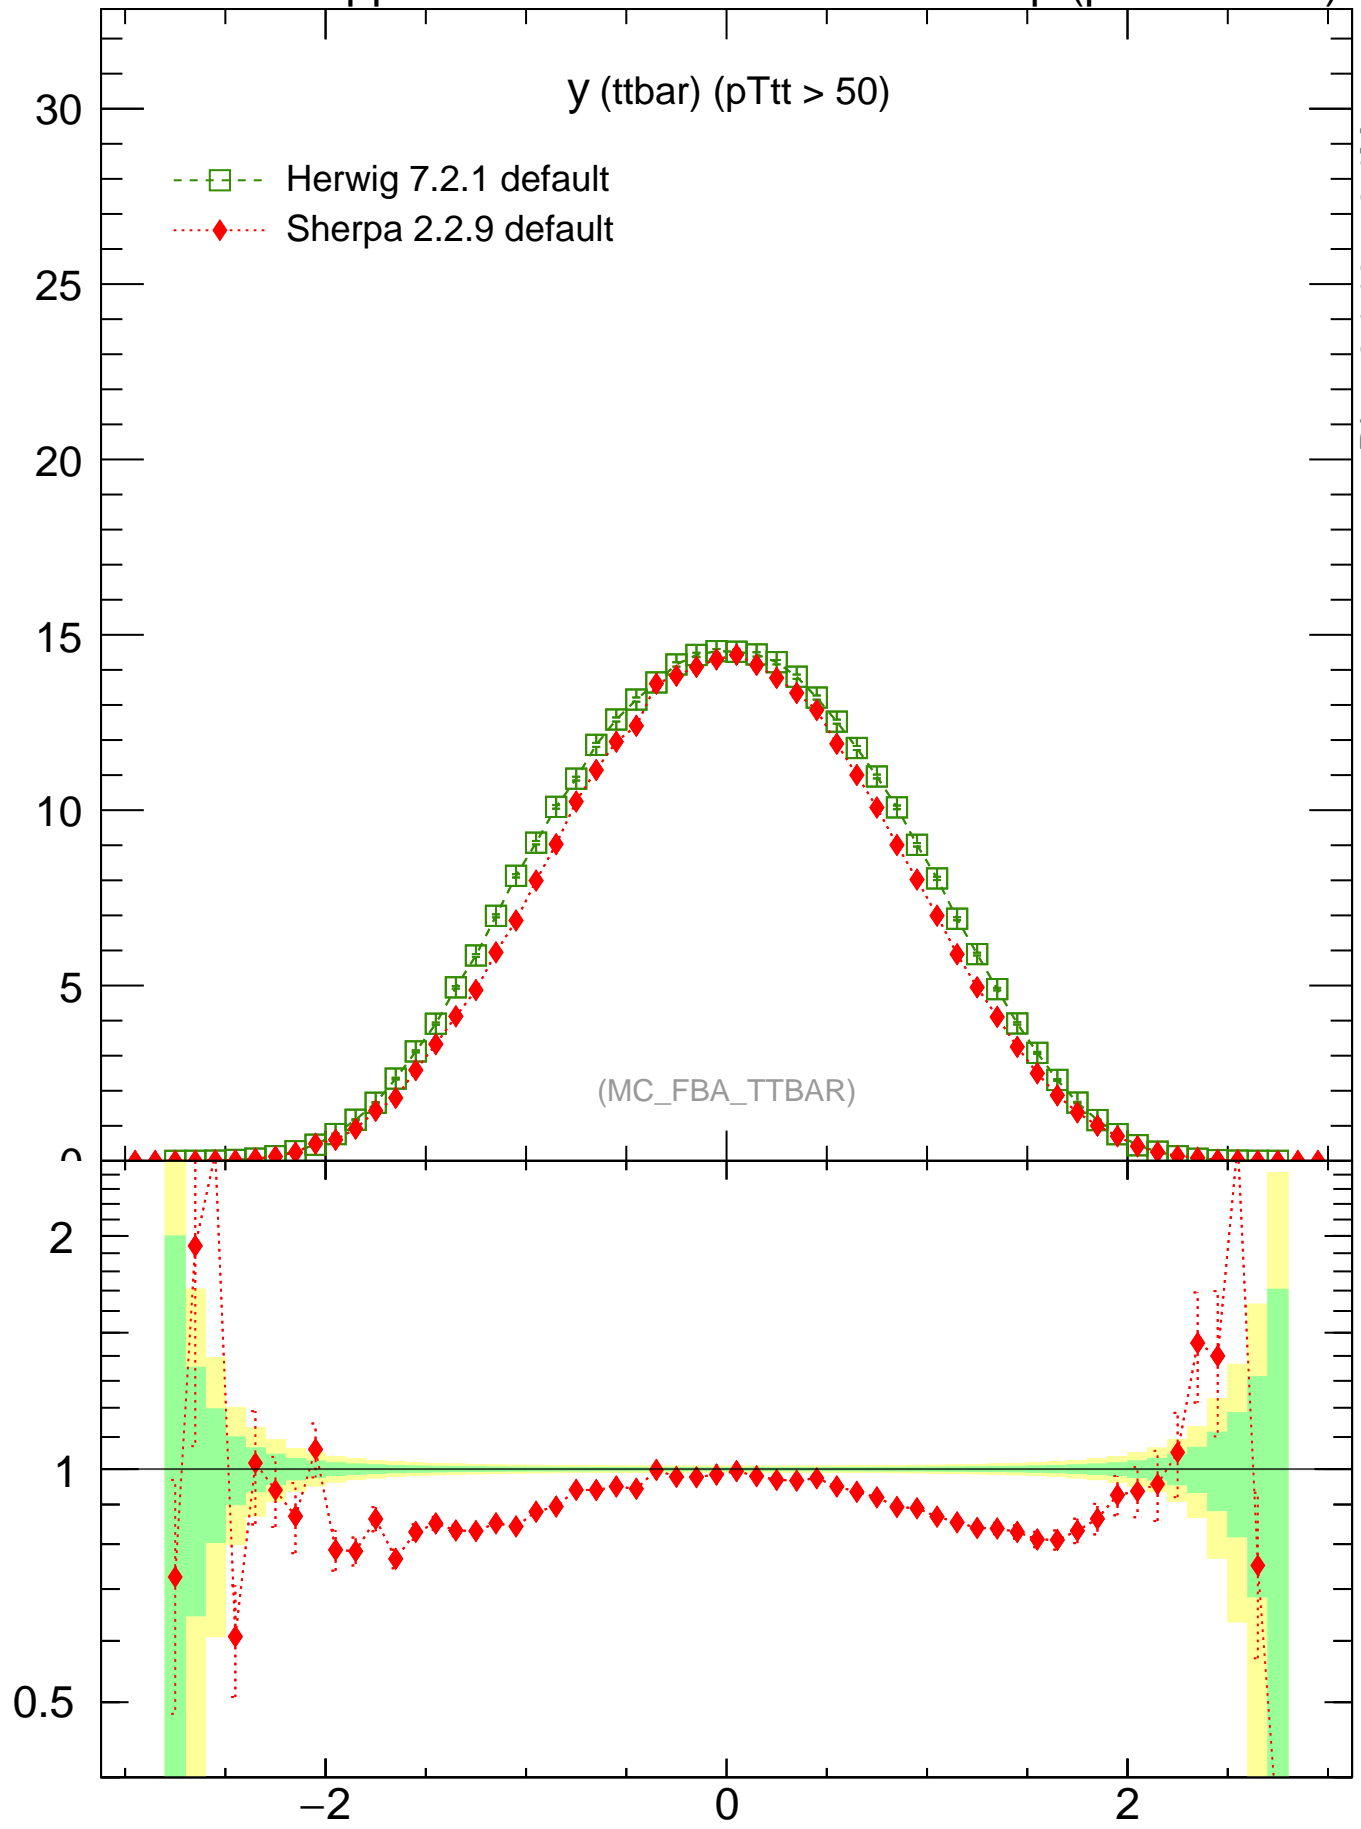

7000 GeV pp

Top (parton level)

y (ttbar) ($p_{Ttt} > 50$)

- Herwig 7.2.1 default
- ◆--- Sherpa 2.2.9 default

Rivet 3.1.10, $\geq 3.4M$ events

mcplots.cern.ch [arXiv:1306.3436]

(MC_FBA_TTBAR)

Ratio to Herwig 7.2.1 default

0.5

1

2

-2

0

2

30

25