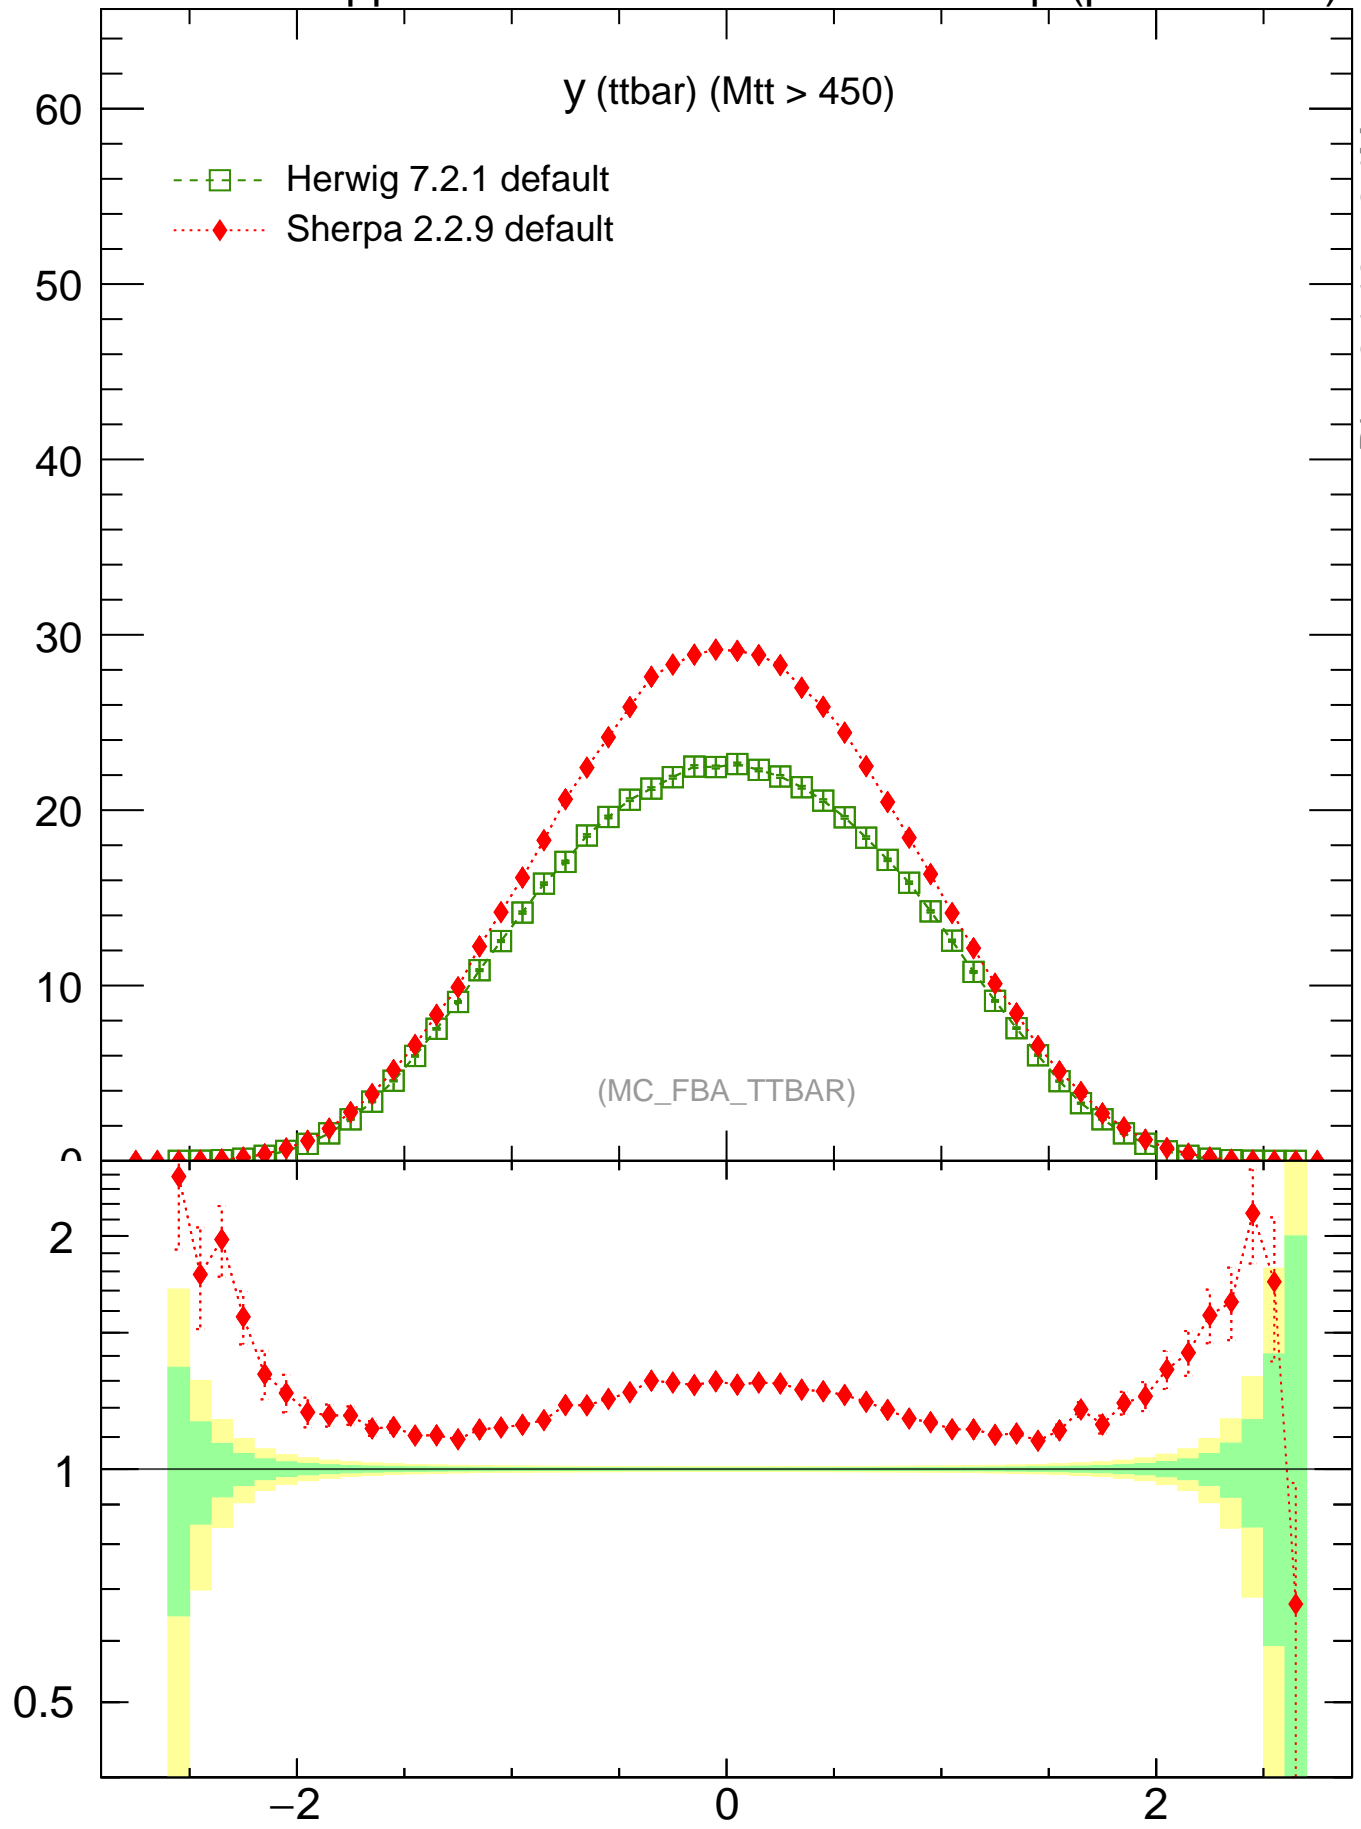

7000 GeV pp

Top (parton level)

y (ttbar) ($M_{tt} > 450$)

- Herwig 7.2.1 default
- ...◆... Sherpa 2.2.9 default

Rivet 3.1.10, $\geq 3.4M$ events

mcplots.cern.ch [arXiv:1306.3436]

(MC_FBA_TTBAR)

Ratio to Herwig 7.2.1 default

2
1
0.5