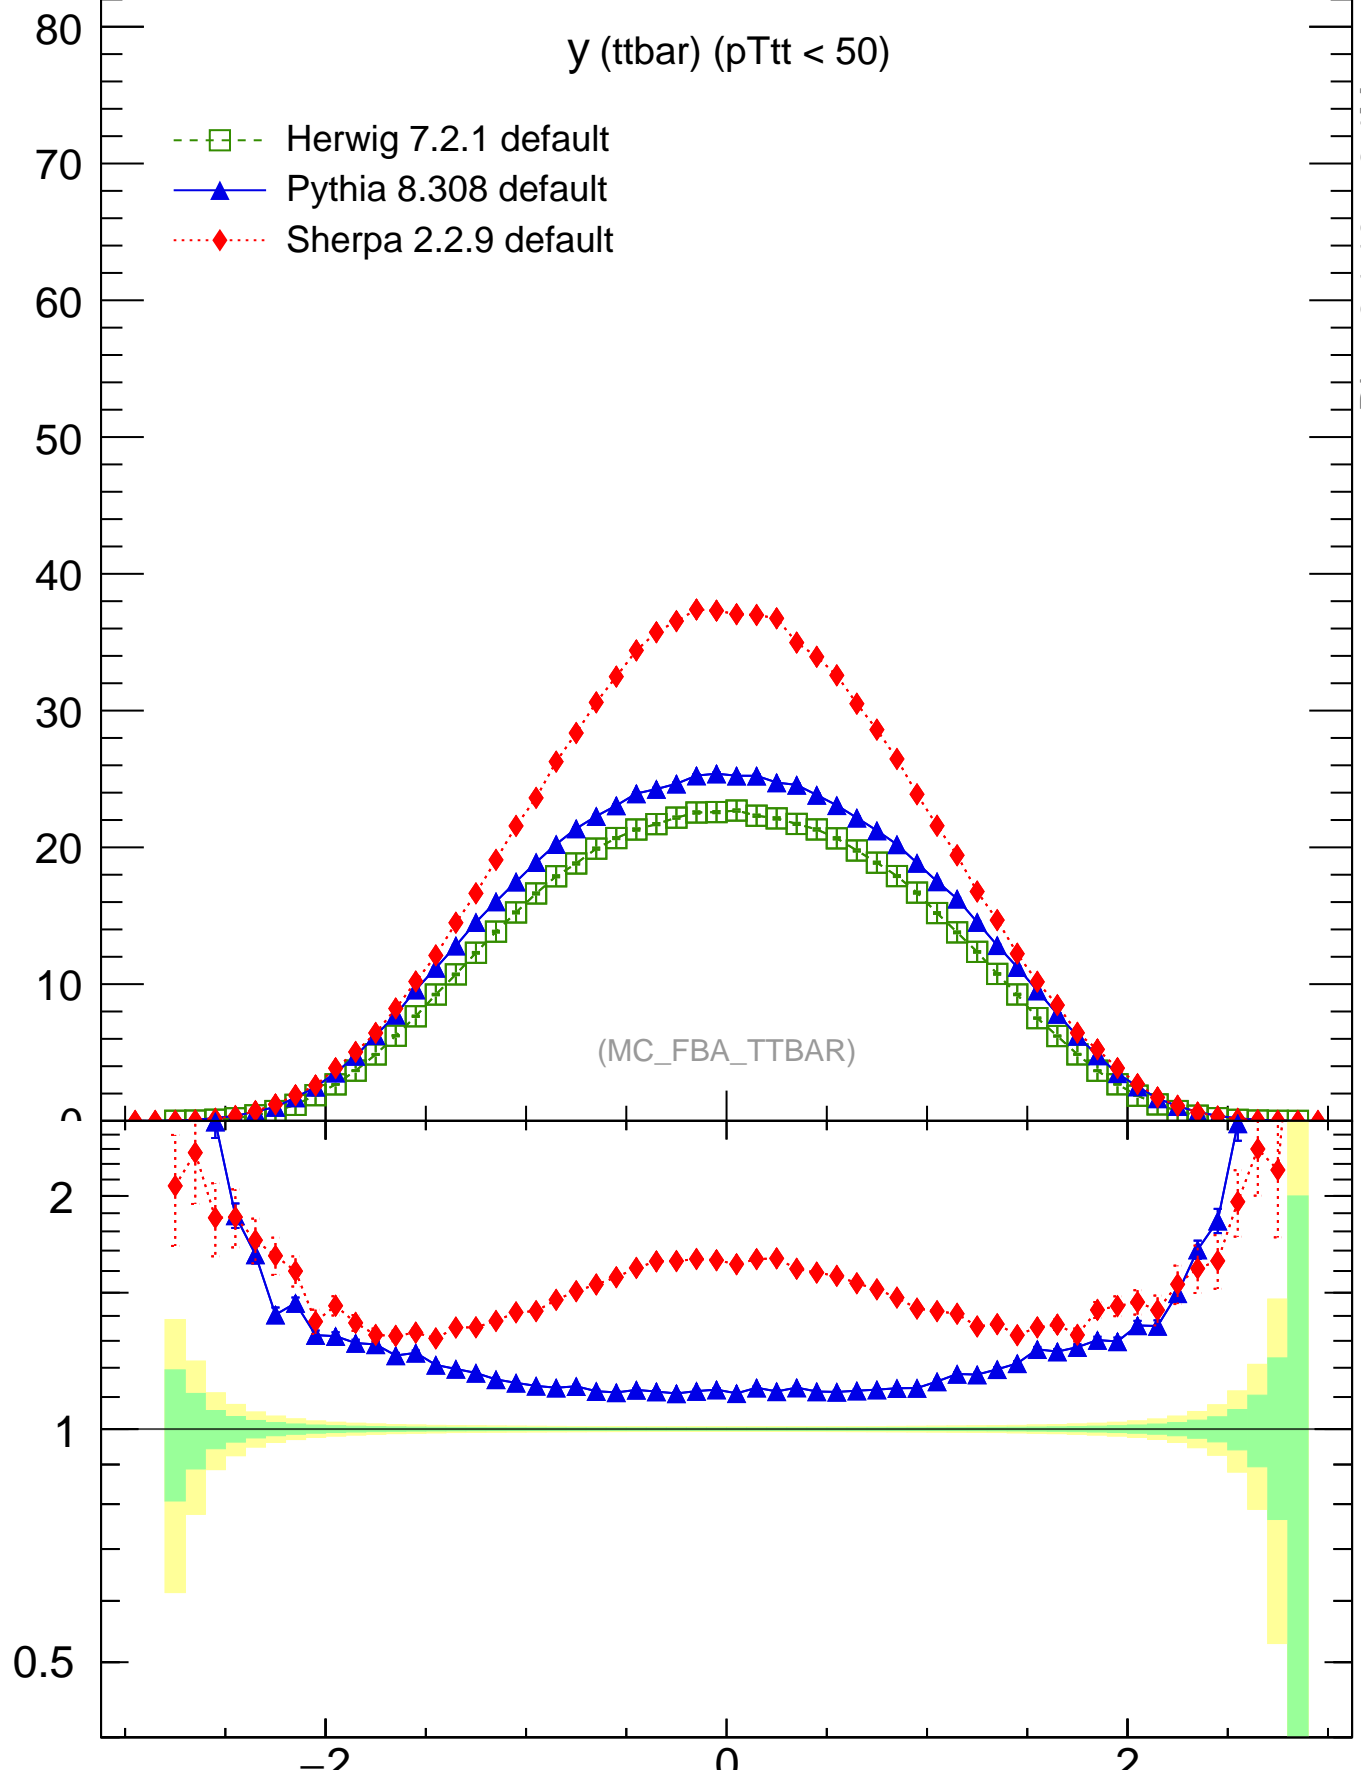

7000 GeV pp

Top (parton level)

y (ttbar) ($p_{Ttt} < 50$)

- Herwig 7.2.1 default
- Pythia 8.308 default
- Sherpa 2.2.9 default

Rivet 3.1.10, ≥ 3.4 M events

mcplots.cern.ch [arXiv:1306.3436]

(MC_FBA_TTBAR)

Ratio to Herwig 7.2.1 default

2

1

0.5