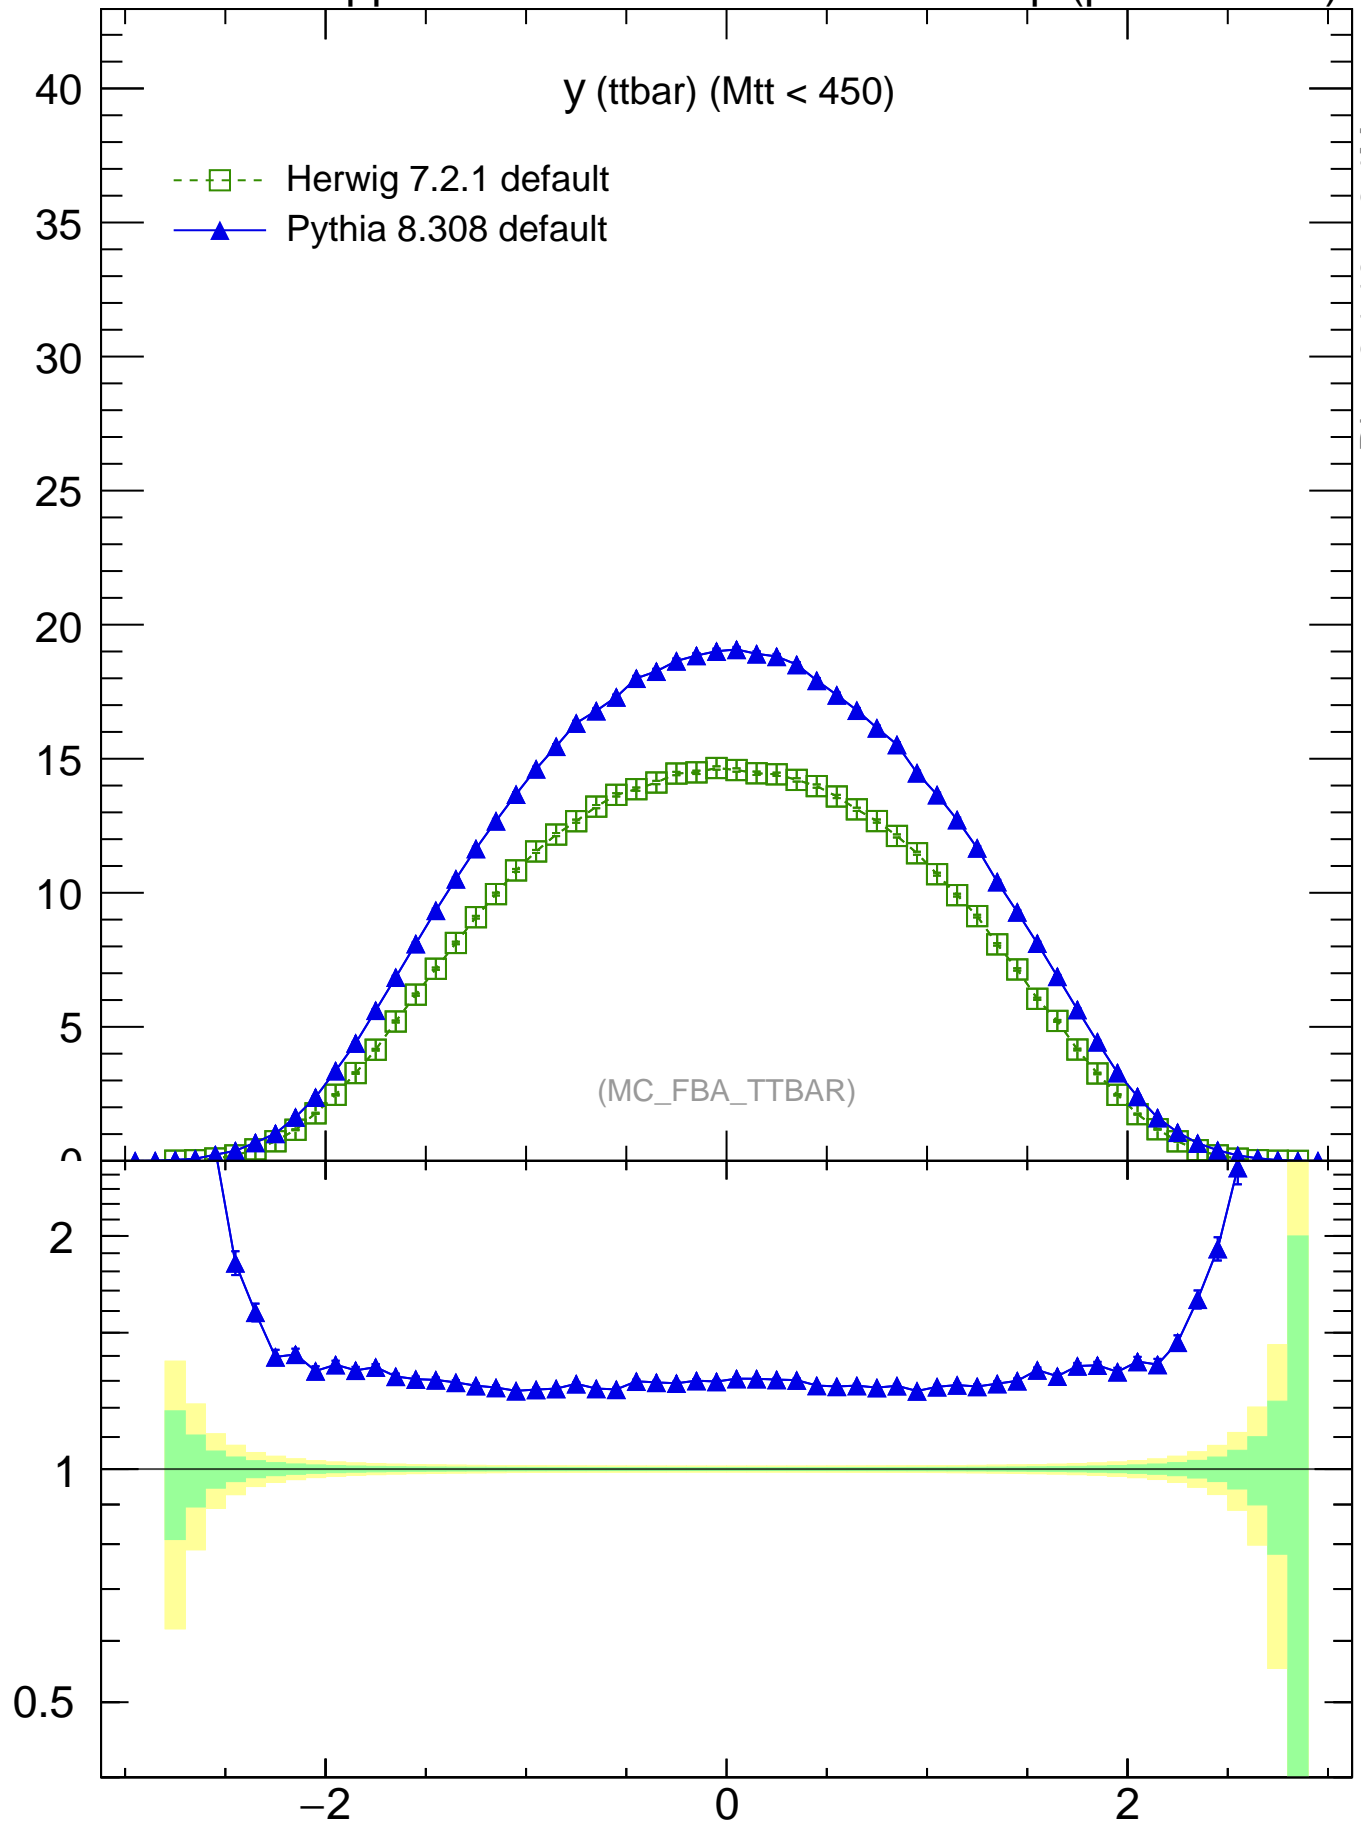

7000 GeV pp

Top (parton level)

y (ttbar) ($M_{tt} < 450$)

- Herwig 7.2.1 default
- ▲--- Pythia 8.308 default

Rivet 3.1.10, ≥ 3.4M events

mcplots.cern.ch [arXiv:1306.3436]

(MC_FBA_TTBAR)

Ratio to Herwig 7.2.1 default

2
1
0.5